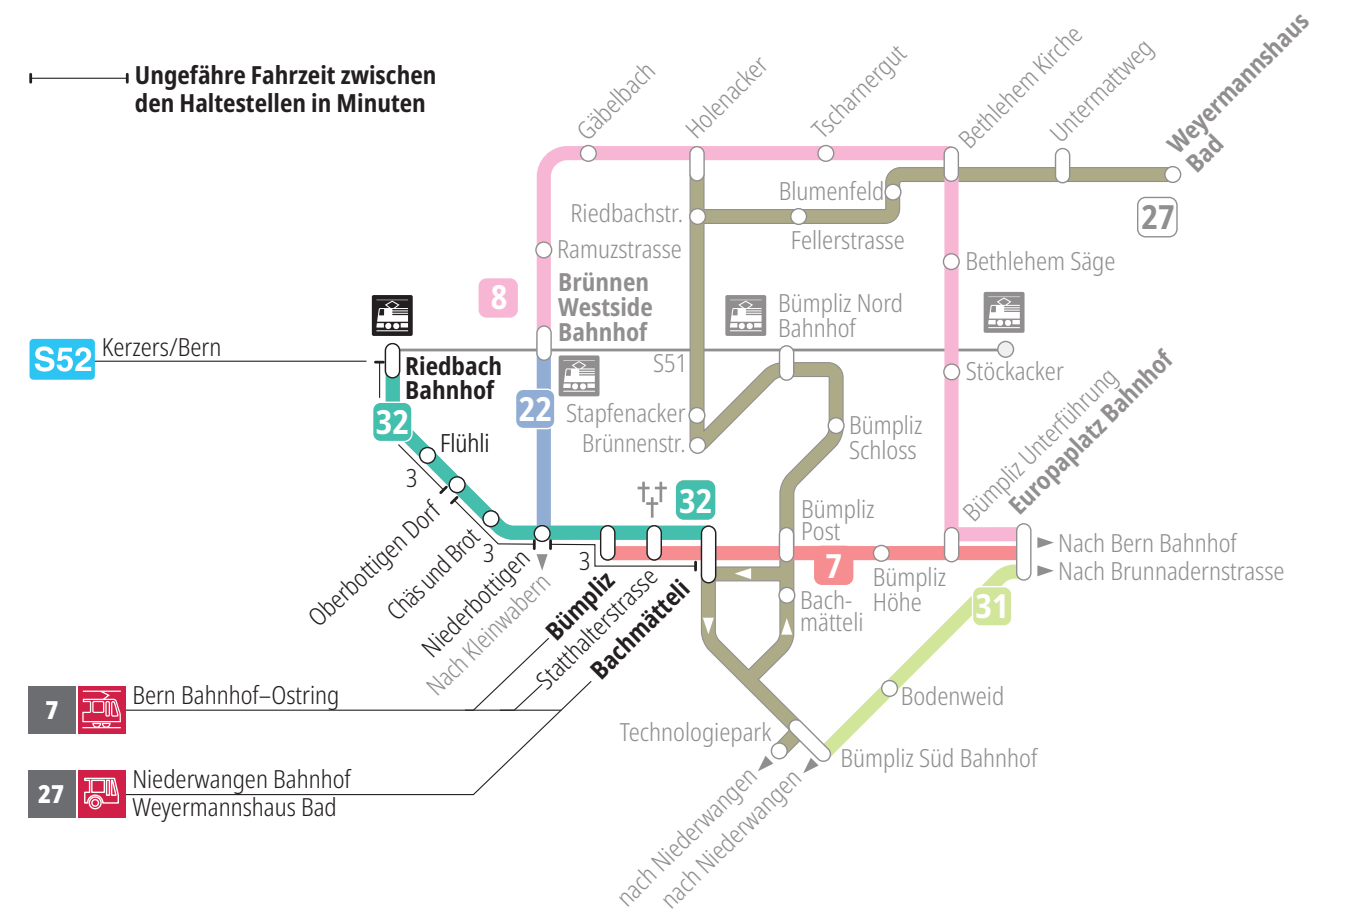

Linie 32

Riedbach Bahnhof – Bümpliz Bachmätteli
Bümpliz Bachmätteli – Riedbach Bahnhof

Abfahrten ab Statthalterstrasse ►►► Riedbach Bahnhof

Gültig vom 15.12.2024 bis 13.12.2025

	Montag–Freitag	Samstag	Sonntag*
5h	27 59		
6h	30	30	
7h	00 30	00 30	59
8h	00 30	00 30	29 59
9h	00 30	00 29 59	29 59
10h	00 30	29 59	29 59
11h	00 30	29 59	29 59
12h	00 30	29 59	29 59
13h	00 30	30	29 59
14h	00 30	00 30	29 59
15h	00 30	00 30	29 59
16h	00 30	00 30	29 59
17h	00 30	00 30	29 59
18h	00 30	00 29 59	29 59
19h	00 29 59	29 59	29 59
20h	29 59	29 59	29 59
21h	29	29	29
22h	02 32	02 32	02 32
23h	02 32	02 32	02
0h	02^F	02	

Alles Niederflrbusse (ohne Gewähr) &

Für Anschlüsse und Einhaltung der Abfahrtszeiten besteht keine Gewähr.

*Als Sonntage gelten zusätzlich:

25.12., 26.12., 01.01., 02.01., 18.04., 21.04., 29.05., 09.06., 01.08.

Zeichenerklärung:

F=Freitag

Aktuelle Infos zur Haltestelle und Verkehrsmeldungen
QR-Code scannen und Ihre nächsten Abfahrten in Echtzeit sehen

» öV Plus App: Fahrplan und Tickets schweizweit

Infos zur Mobilität in Stadt und Region Bern
Kundendienst-Hotline: 031 321 88 44
kundendienst@bernmobil.ch
bernmobil.ch

Persönliche Beratung und Verkauf:
BERNMOBIL Info & Tickets, Bubenbergplatz 5, Bern