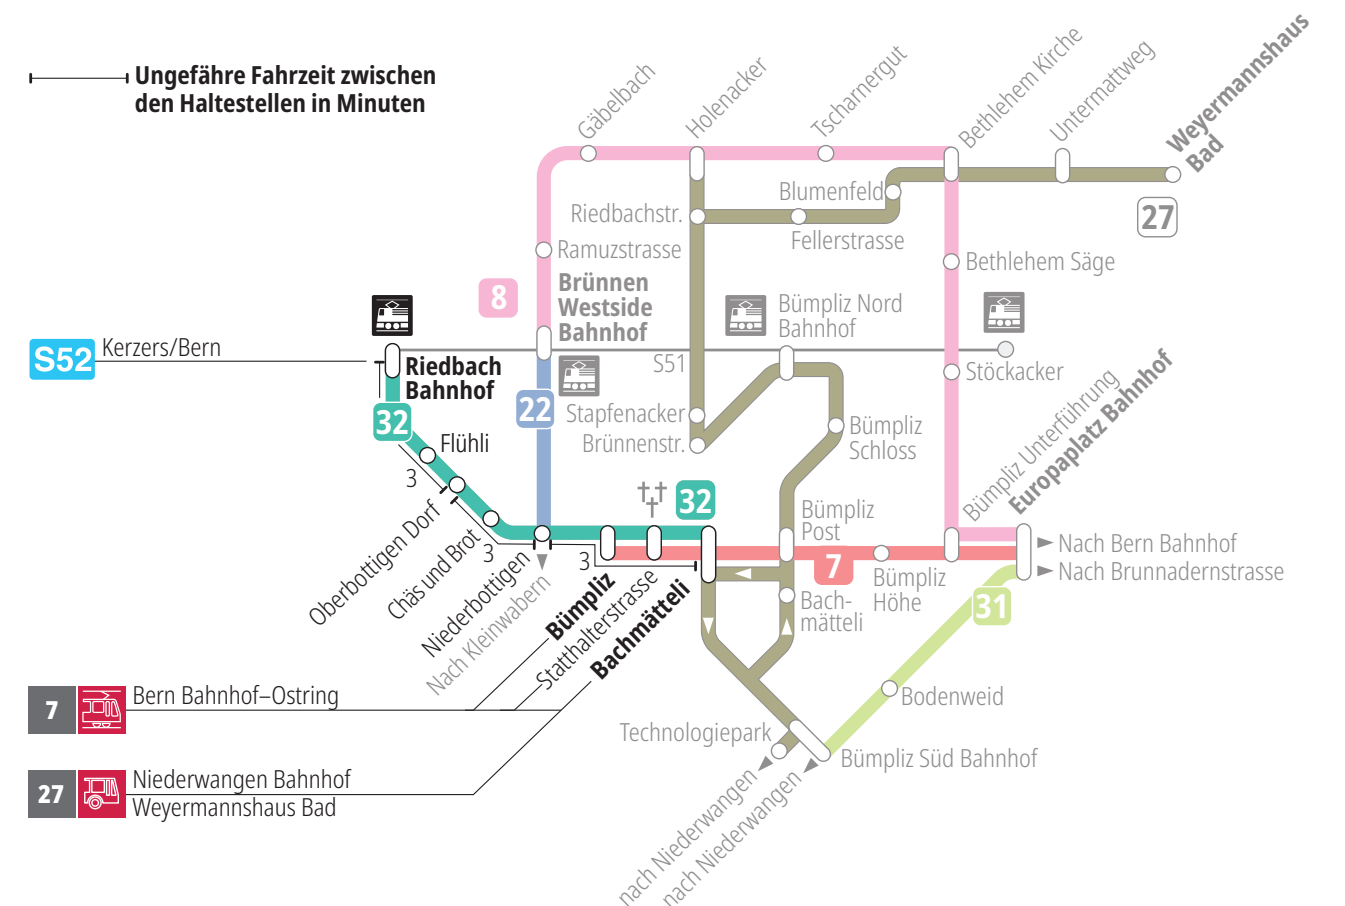

Linie 32

Riedbach Bahnhof – Bümpliz Bachmätteli
Bümpliz Bachmätteli – Riedbach Bahnhof

Abfahrten ab Bümpliz ►►► Riedbach Bahnhof

Gültig vom 15.12.2024 bis 13.12.2025

	Montag–Freitag	Samstag	Sonntag*
5h	28		
6h	00 31	30	
7h	01 31	00 30	59
8h	01 31	00 30	29 59
9h	01 31	01 30	29 59
10h	01 31	00 30	29 59
11h	01 31	00 30	29
12h	01 31	00 30	00 30
13h	01 31	00 31	00 30
14h	01 31	01 31	00 30
15h	01 31	01 31	00 30
16h	01 31	01 31	00 30
17h	01 31	01 31	00 30
18h	01 31	01 30	00 30
19h	01 30	00 30	00 30
20h	00 30	00 30	00 30
21h	00 30	00 30	00 29
22h	03 33	03 33	03 33
23h	03 33	03 33	03
0h	03 ^F	03	

Alles Niederflerbusse (ohne Gewähr) &

Für Anschlüsse und Einhaltung der Abfahrtszeiten besteht keine Gewähr.

*Als Sonntage gelten zusätzlich:

25.12., 26.12., 01.01., 02.01., 18.04., 21.04., 29.05., 09.06., 01.08.

Zeichenerklärung:

F=Freitag

Aktuelle Infos zur Haltestelle und Verkehrsmeldungen
QR-Code scannen und Ihre nächsten Abfahrten in Echtzeit sehen

» öV Plus App: Fahrplan und Tickets schweizweit

Infos zur Mobilität in Stadt und Region Bern