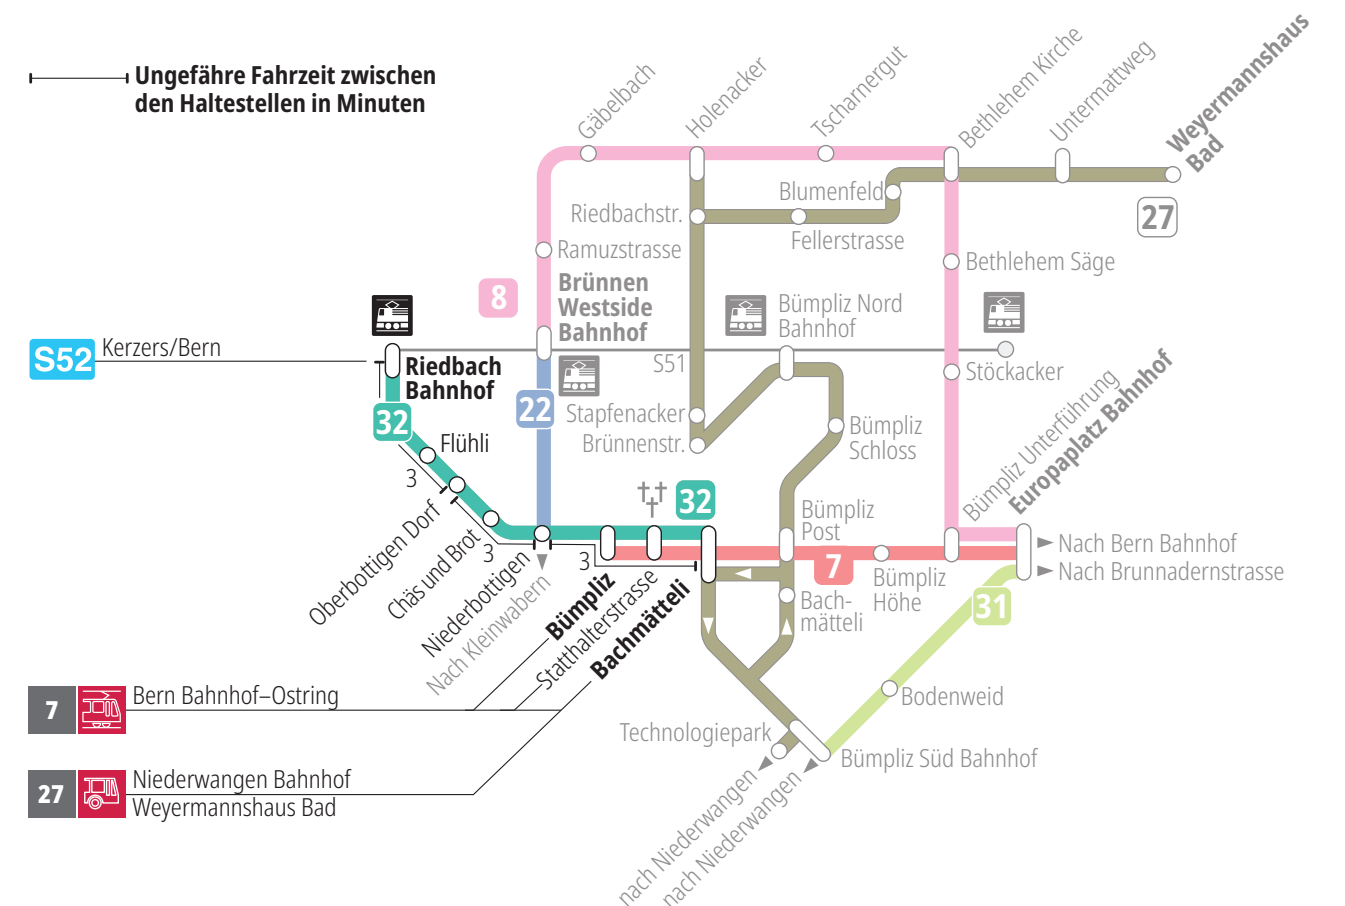

Linie 32

Riedbach Bahnhof – Bümpliz Bachmätteli
Bümpliz Bachmätteli – Riedbach Bahnhof

Abfahrten ab Niederbottigen ►► Riedbach Bahnhof

Gültig vom 15.12.2024 bis 13.12.2025

	Montag–Freitag	Samstag	Sonntag*
5h	29		
6h	01 32	31	
7h	02 32	01 31	
8h	02 32	01 31	00 30
9h	02 32	02 31	00 30
10h	02 32	01 31	00 30
11h	02 32	01 31	00 30
12h	02 32	01 31	01 31
13h	02 32	01 32	01 31
14h	02 32	02 32	01 31
15h	02 32	02 32	01 31
16h	02 32	02 32	01 31
17h	02 32	02 32	01 31
18h	02 32	02 31	01 31
19h	02 31	01 31	01 31
20h	01 31	01 31	01 31
21h	01 30	01 31	01 30
22h	04 34	04 34	04 34
23h	04 34	04 34	04
0h	04 ^F	04	

Alles Niederflerbusse (ohne Gewähr) &

Für Anschlüsse und Einhaltung der Abfahrtszeiten besteht keine Gewähr.

*Als Sonntage gelten zusätzlich:

25.12., 26.12., 01.01., 02.01., 18.04., 21.04., 29.05., 09.06., 01.08.

Zeichenerklärung:

F=Freitag

Aktuelle Infos zur Haltestelle und Verkehrsmeldungen
QR-Code scannen und Ihre nächsten Abfahrten in Echtzeit sehen

» öV Plus App: Fahrplan und Tickets schweizweit

Infos zur Mobilität in Stadt und Region Bern
Kundendienst-Hotline: 031 321 88 44
kundendienst@bernmobil.ch
bernmobil.ch