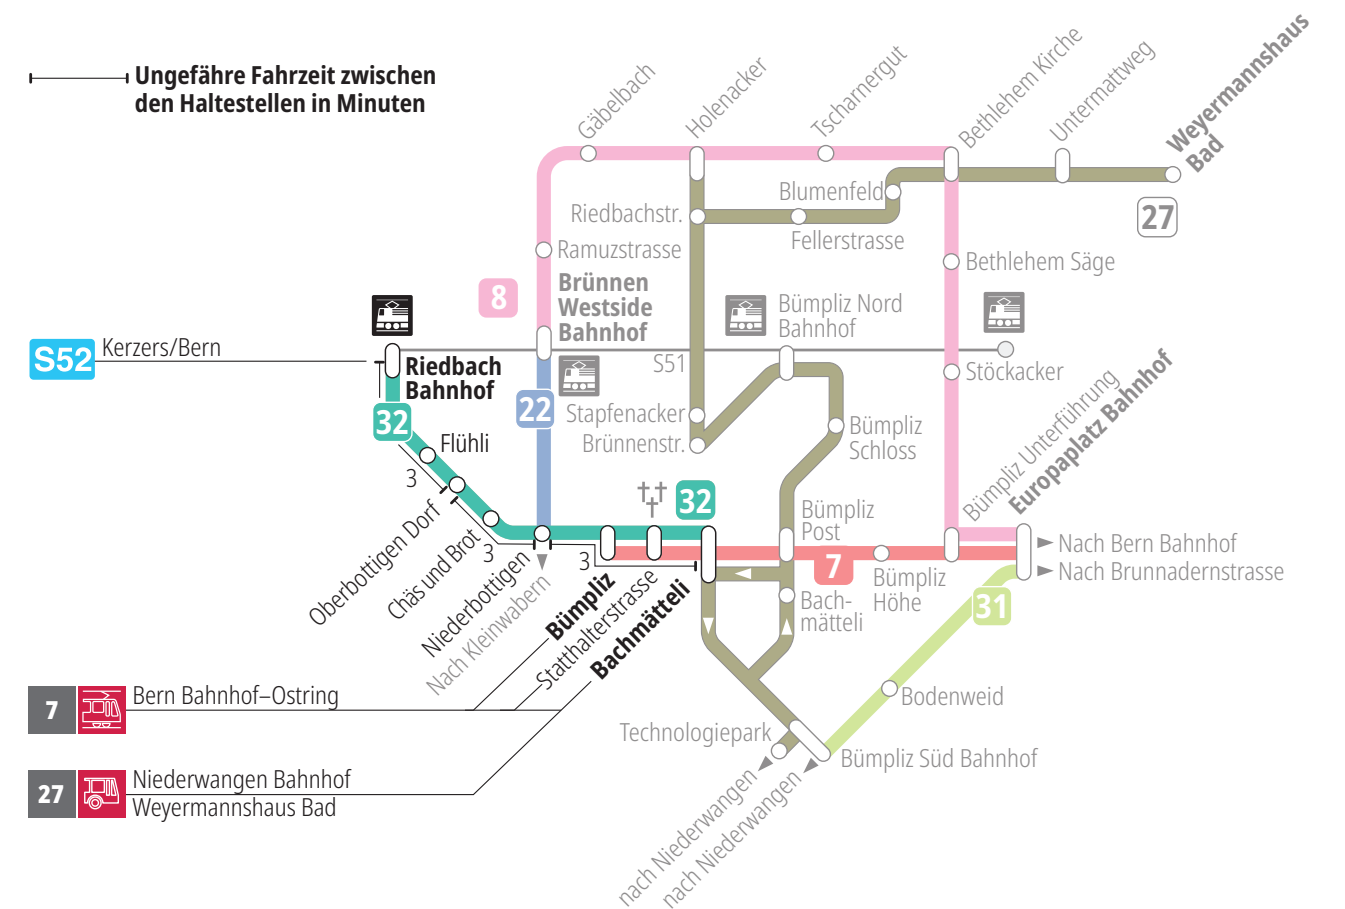

# Linie 32

Riedbach Bahnhof – Bümpliz Bachmätteli  
Bümpliz Bachmätteli – Riedbach Bahnhof

## Abfahrten ab Chäs und Brot ►►► Riedbach Bahnhof

Gültig vom 15.12.2024 bis 13.12.2025

	Montag–Freitag	Samstag	Sonntag*
5h	31		
6h	03 34	33	
7h	04 34	03 33	
8h	04 34	03 33	02 32
9h	04 34	04 33	02 32
10h	04 34	03 33	02 32
11h	04 34	03 33	02 32
12h	04 34	03 33	03 33
13h	04 34	03 34	03 33
14h	04 34	04 34	03 33
15h	04 34	04 34	03 33
16h	04 35	04 34	03 33
17h	05 35	04 34	03 33
18h	05 35	04 33	03 33
19h	04 33	03 33	03 33
20h	03 33	03 33	03 33
21h	03 33	03 33	03 32
22h	06 36	06 36	06 36
23h	06 36	06 36	06
0h	06 <sup>F</sup>	06	

Alles Niederflerbusse (ohne Gewähr) &

Für Anschlüsse und Einhaltung der Abfahrtszeiten besteht keine Gewähr.

\*Als Sonntage gelten zusätzlich:

25.12., 26.12., 01.01., 02.01., 18.04., 21.04., 29.05., 09.06., 01.08.

Zeichenerklärung:

F=Freitag

**Aktuelle Infos zur Haltestelle und Verkehrsmeldungen**  
QR-Code scannen und Ihre nächsten Abfahrten in Echtzeit sehen

» öV Plus App: Fahrplan und Tickets schweizweit