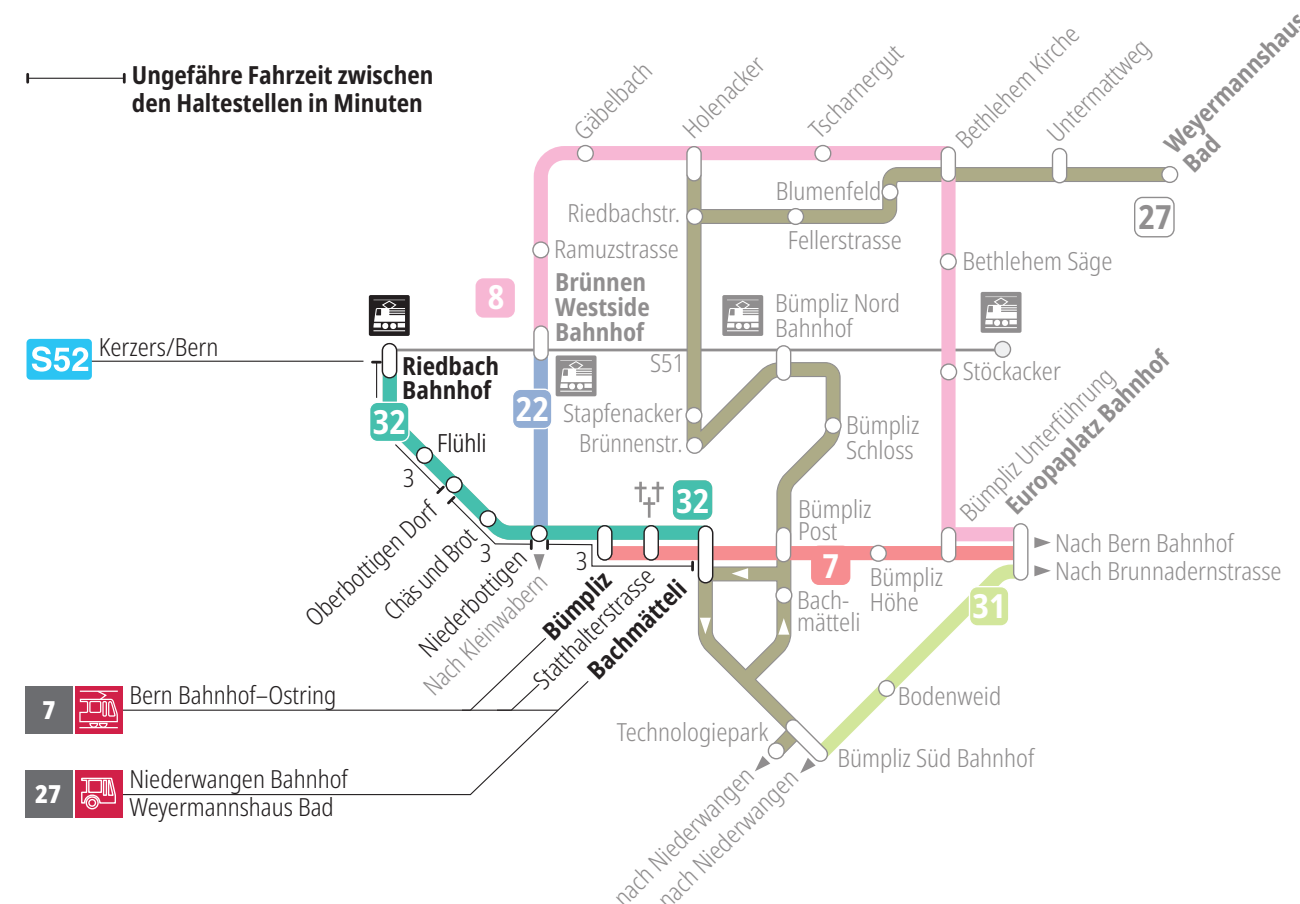

Linie 32

Riedbach Bahnhof – Bümpliz Bachmätteli
Bümpliz Bachmätteli – Riedbach Bahnhof

BERNMOBIL
ZUSAMMEN UNTERWEGS

Abfahrten ab Oberbottigen Dorf ►►► Riedbach Bahnhof

Gültig vom 15.12.2024 bis 13.12.2025

Alles Niederflerbusse (ohne Gewähr) &

Für Anschlüsse und Einhaltung der Abfahrtszeiten besteht keine Gewähr.

*Als Sonntage gelten zusätzlich:

25.12., 26.12., 01.01., 02.01., 18.04., 21.04., 29.05., 09.06., 01.08.

Zeichenerklärung:

F=Freitag

Aktuelle Infos zur Haltestelle und Verkehrsmeldungen
QR-Code scannen und Ihre nächsten Abfahrten in Echtzeit sehen

» öV Plus App: Fahrplan und Tickets schweizweit

Infos zur Mobilität in Stadt und Region Bern