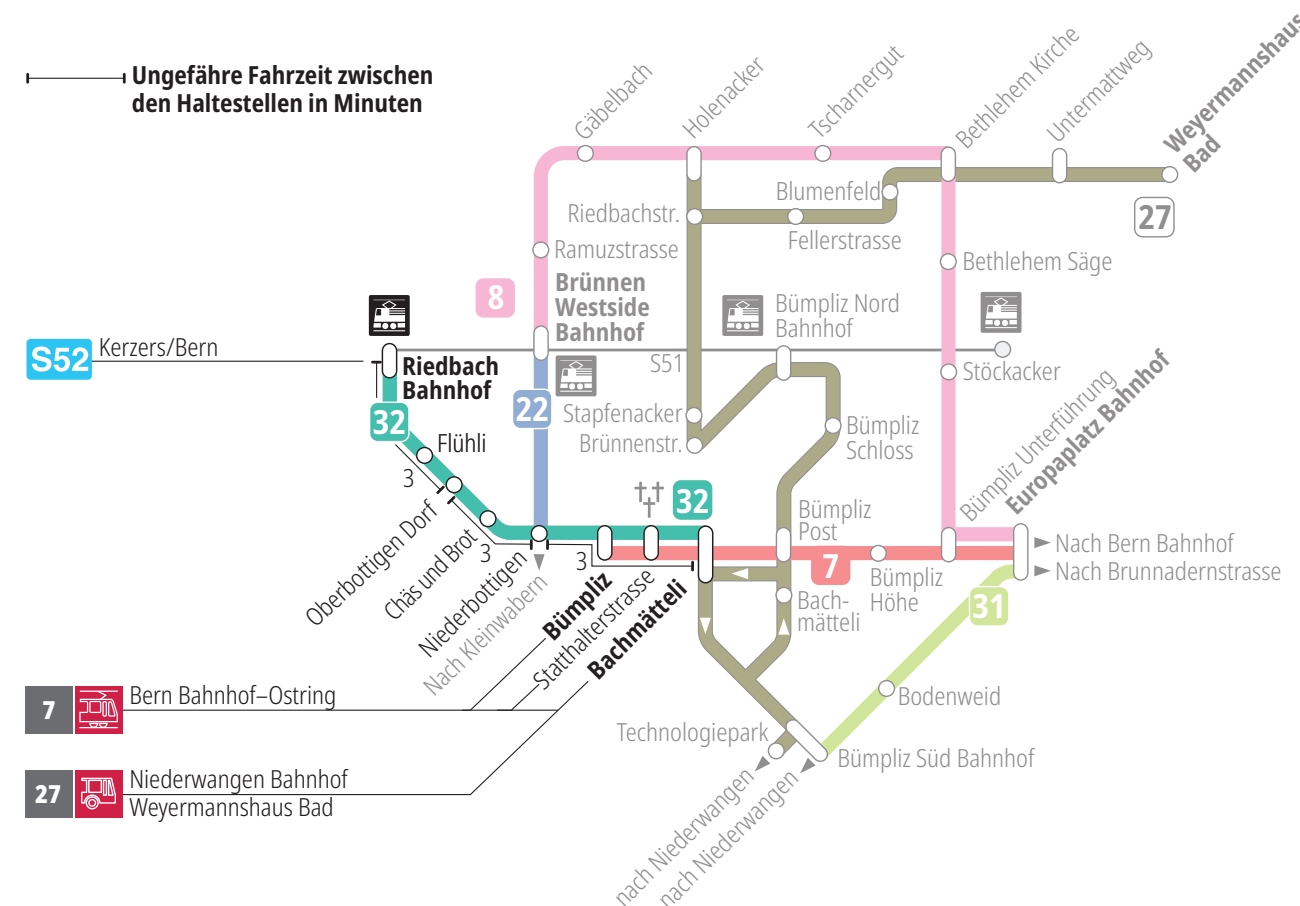

# Linie 32

Riedbach Bahnhof – Bümpliz Bachmätteli  
Bümpliz Bachmätteli – Riedbach Bahnhof

**BERNMOBIL**  
ZUSAMMEN UNTERWEGS

## Abfahrten ab Flühli ►►► Riedbach Bahnhof

Gültig vom 15.12.2024 bis 13.12.2025

	Montag–Freitag	Samstag	Sonntag*
5h	34		
6h	06 37	35	
7h	07 37	05 35	
8h	07 36	05 35	04 34
9h	06 36	06 35	04 34
10h	06 36	05 36	04 34
11h	06 36	06 36	04 34
12h	06 36	06 36	05 35
13h	06 36	06 36	05 35
14h	06 36	06 36	05 35
15h	06 36	06 36	05 35
16h	07 38	06 36	05 35
17h	08 38	06 36	05 35
18h	08 38	06 36	05 35
19h	07 36	06 36	05 35
20h	06 35	05 35	05 35
21h	05 35	05 35	05 34
22h	08 38	09 39	08 38
23h	08 38	09 39	08
0h	08 <sup>F</sup>	09	

Alles Niederflerbusse (ohne Gewähr) &

Für Anschlüsse und Einhaltung der Abfahrtszeiten besteht keine Gewähr.

\*Als Sonntage gelten zusätzlich:

25.12., 26.12., 01.01., 02.01., 18.04., 21.04., 29.05., 09.06., 01.08.

Zeichenerklärung:

F=Freitag

**Aktuelle Infos zur Haltestelle und Verkehrsmeldungen**  
QR-Code scannen und Ihre nächsten Abfahrten in Echtzeit sehen

» öV Plus App: Fahrplan und Tickets schweizweit