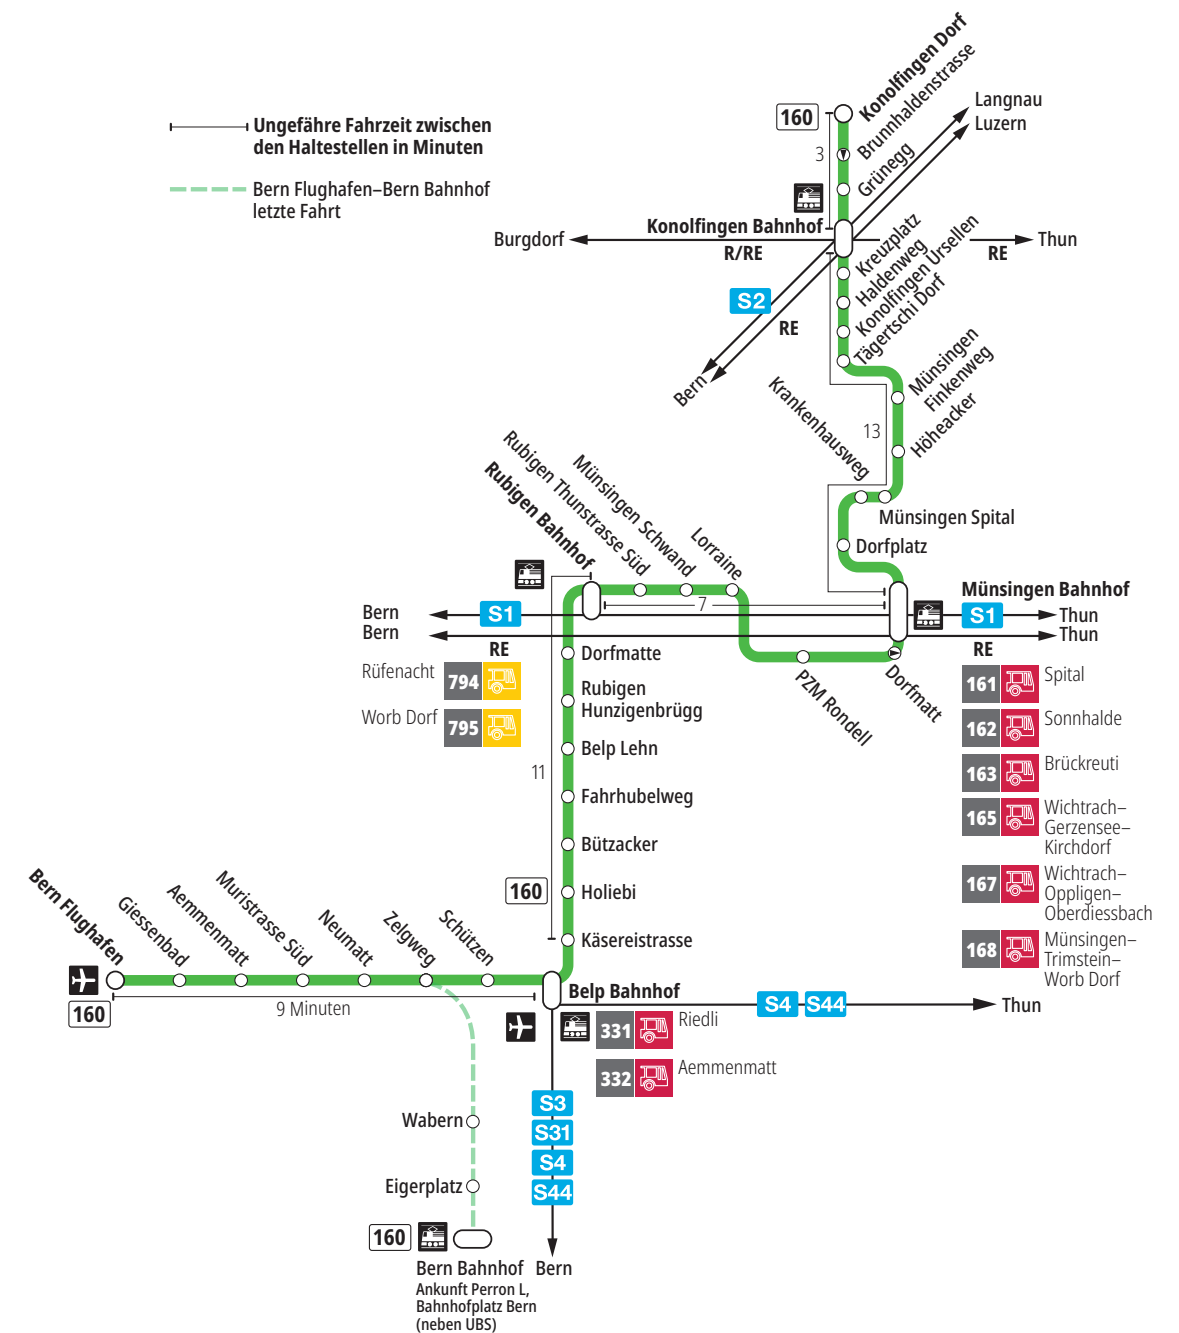

Linie 160

Bern Flughafen – Belp – Rubigen – Münsingen – Konolfingen Dorf
Konolfingen Dorf – Münsingen – Rubigen – Belp – Bern Flughafen

BERNMOBIL
ZUSAMMEN UNTERWEGS

Abfahrten ab Münsingen Dorfplatz ►►► Konolfingen Dorf

Gültig vom 15.12.2024 bis 13.12.2025

	Montag–Freitag	Samstag	Sonntag*
5h	36 ^K		
6h	07 36 ^K	36 ^K	
7h	07 36 ^K	36 ^K	36 ^K
8h	07 36 ^K	36 ^K	36 ^K
9h	07 36 ^K	36 ^K	36 ^K
10h	07 36 ^K	36 ^K	36 ^K
11h	07 36 ^K	36 ^K	36 ^K
12h	07 36 ^K	36 ^K	36 ^K
13h	07 36 ^K	36 ^K	36 ^K
14h	07 36 ^K	36 ^K	36 ^K
15h	07 36 ^K	36 ^K	36 ^K
16h	07 36 ^K	36 ^K	36 ^K
17h	07 36 ^K	36 ^K	36 ^K
18h	07 36 ^K	36 ^K	36 ^K
19h	07 36 ^K	36 ^K	36 ^K
20h	07 ^x 36 ^K	36 ^K	36 ^K
21h	36 ^K	36 ^K	36 ^K
22h			
23h			
0h			

Alles Niederflerbusse (ohne Gewähr) &

Für Anschlüsse und Einhaltung der Abfahrtszeiten besteht keine Gewähr.

*Als Sonntage gelten zusätzlich:

25.12., 26.12., 01.01., 02.01., 18.04., 21.04., 29.05., 09.06., 01.08.

Zeichenerklärung:

x=fährt bis Konolfingen Bahnhof

K=Anschluss in Konolfingen Bahnhof nach Luzern, Burgdorf und Thun

Aktuelle Infos zur Haltestelle und Verkehrsmeldungen

QR-Code scannen und Ihre nächsten Abfahrten in Echtzeit sehen