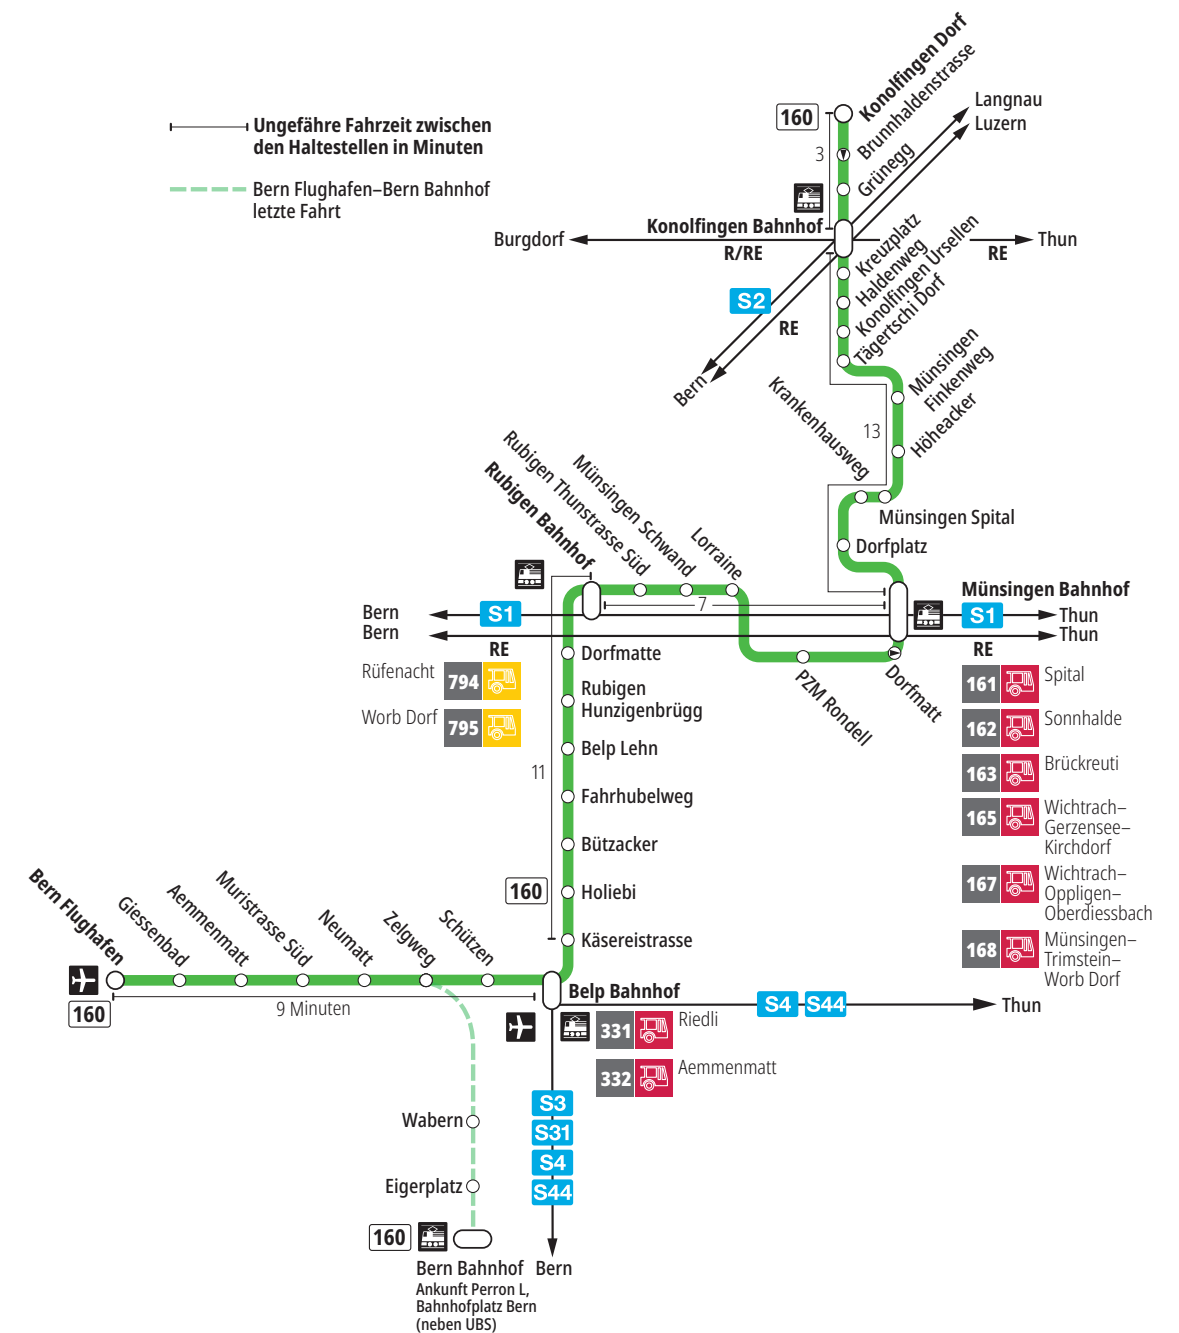

Linie 160

Bern Flughafen – Belp – Rubigen – Münsingen – Konolfingen Dorf
Konolfingen Dorf – Münsingen – Rubigen – Belp – Bern Flughafen

BERNMOBIL
ZUSAMMEN UNTERWEGS

Abfahrten ab Münsingen PZM Rondell ►►► Konolfingen Dorf

Gültig vom 15.12.2024 bis 13.12.2025

	Montag–Freitag	Samstag	Sonntag*
5h			
6h	27	27	
7h	27	27	27
8h	27	27	27
9h	27	27	27
10h	27	27	27
11h	27	27	27
12h	27	27	27
13h	27	27	27
14h	27	27	27
15h	27	27	27
16h	27	27	27
17h		27	27
18h	27	27	27
19h	27	27	27
20h			
21h			
22h			
23h			
0h			

Alles Niederflerbusse (ohne Gewähr) &

Für Anschlüsse und Einhaltung der Abfahrtszeiten besteht keine Gewähr.

*Als Sonntage gelten zusätzlich:

25.12., 26.12., 01.01., 02.01., 18.04., 21.04., 29.05., 09.06., 01.08.