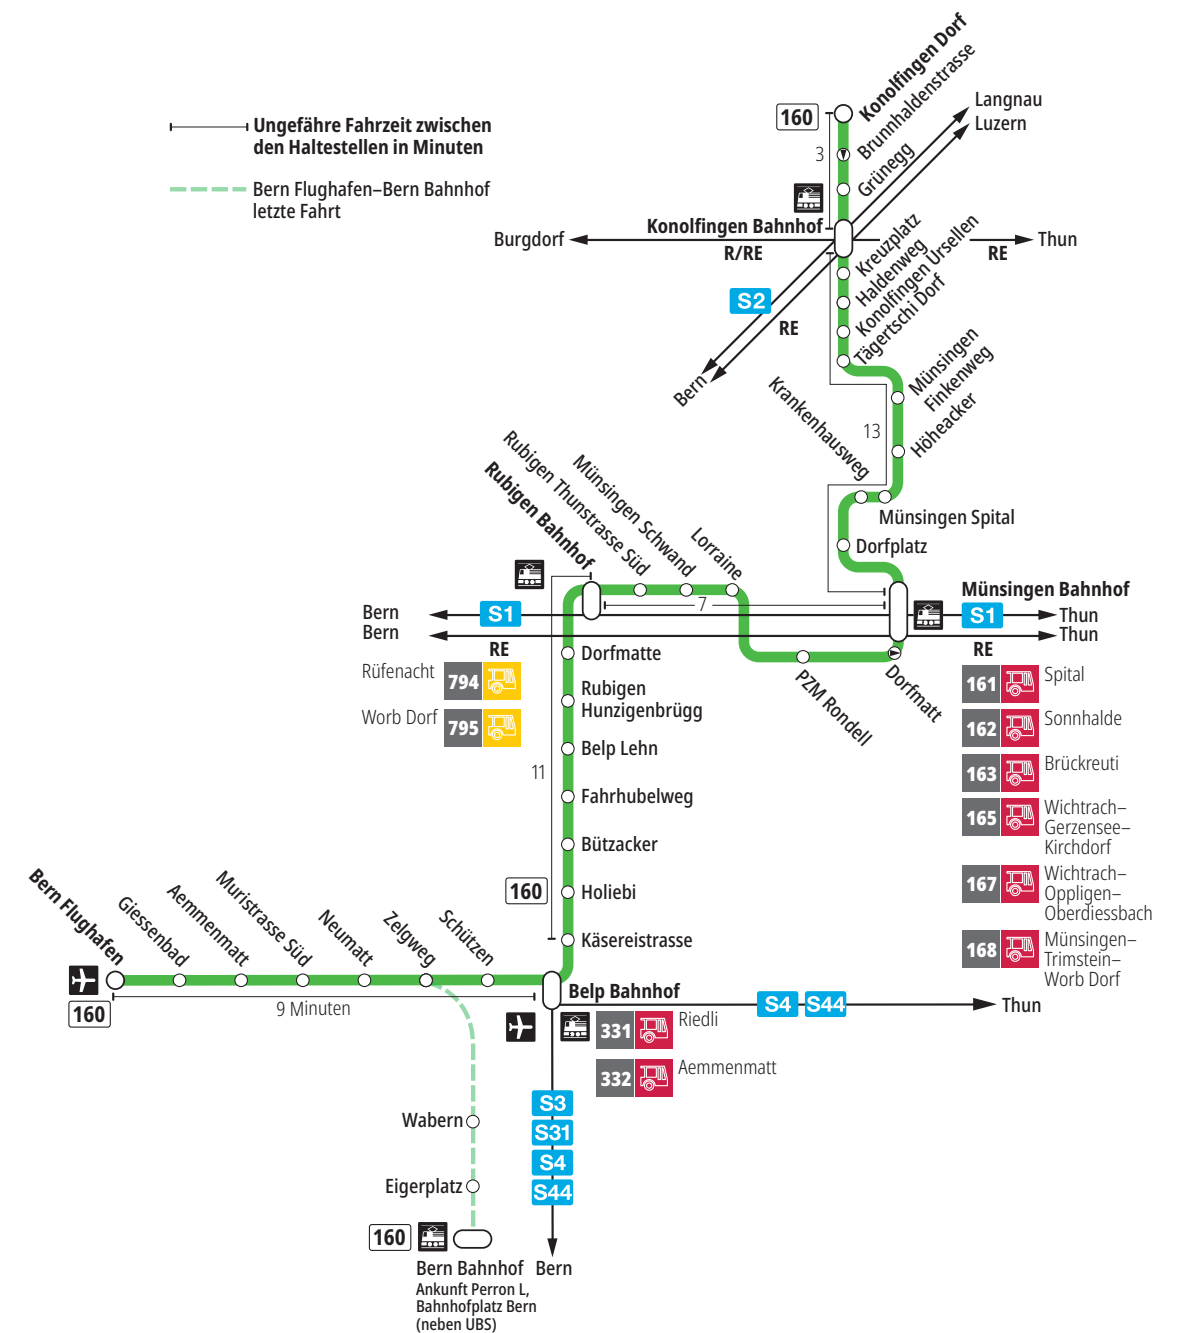

# Linie 160

Bern Flughafen – Belp – Rubigen – Münsingen – Konolfingen Dorf  
Konolfingen Dorf – Münsingen – Rubigen – Belp – Bern Flughafen

**BERNMOBIL**  
ZUSAMMEN UNTERWEGS

## Abfahrten ab Münsingen Lorraine ►►► Konolfingen Dorf

Gültig vom 15.12.2024 bis 13.12.2025

	Montag–Freitag	Samstag	Sonntag*
5h			
6h	26	26	
7h	26	26	26
8h	26	26	26
9h	26	26	26
10h	26	26	26
11h	26	26	26
12h	26	26	26
13h	26	26	26
14h	26	26	26
15h	26	26	26
16h	26	26	26
17h		26	26
18h	26	26	26
19h	26	26	26
20h			
21h			
22h			
23h			
0h			

Alles Niederflerbusse (ohne Gewähr) &

Für Anschlüsse und Einhaltung der Abfahrtszeiten besteht keine Gewähr.

\*Als Sonntage gelten zusätzlich:

25.12., 26.12., 01.01., 02.01., 18.04., 21.04., 29.05., 09.06., 01.08.