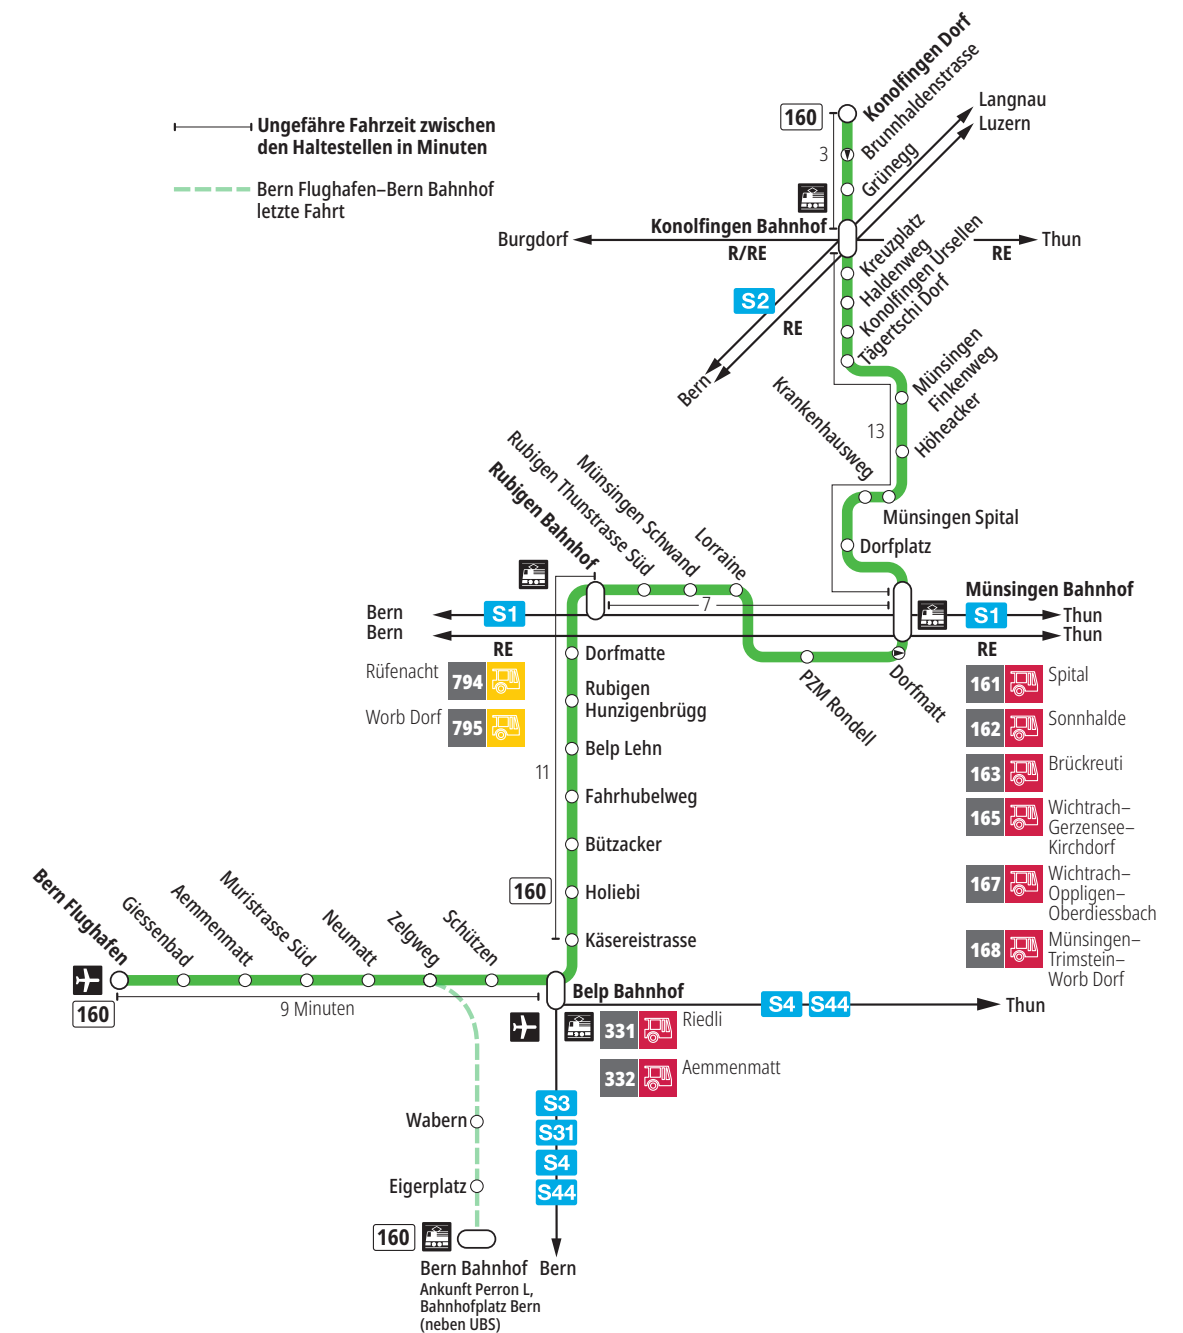

Linie 160

Bern Flughafen – Belp – Rubigen – Münsingen – Konolfingen Dorf
Konolfingen Dorf – Münsingen – Rubigen – Belp – Bern Flughafen

BERNMOBIL
ZUSAMMEN UNTERWEGS

Abfahrten ab Belp Bahnhof ▶▶▶ Konolfingen Dorf

Gültig vom 15.12.2024 bis 13.12.2025

	Montag–Freitag	Samstag	Sonntag*
5h	40 ^x		
6h	10 40 ^x	10	
7h	10 40 ^x	10	10
8h	10	10	10
9h	10	10	10
10h	10	10	10
11h	10	10	10
12h	10	10	10
13h	10	10	10
14h	10	10	10
15h	10 40 ^x	10	10
16h	10 40 ^x	10	10
17h	10 ^x 40 ^x	10	10
18h	10 40 ^x	10	10
19h	10	10	10
20h			
21h			
22h			
23h			
0h			

Alles Niederflerbusse (ohne Gewähr) &

Für Anschlüsse und Einhaltung der Abfahrtszeiten besteht keine Gewähr.

*Als Sonntage gelten zusätzlich:

25.12., 26.12., 01.01., 02.01., 18.04., 21.04., 29.05., 09.06., 01.08.

Zeichenerklärung:

x=fährt bis Rubigen Bahnhof

Aktuelle Infos zur Haltestelle und Verkehrsmeldungen
QR-Code scannen und Ihre nächsten Abfahrten in Echtzeit sehen

» öV Plus App: Fahrplan und Tickets schweizweit