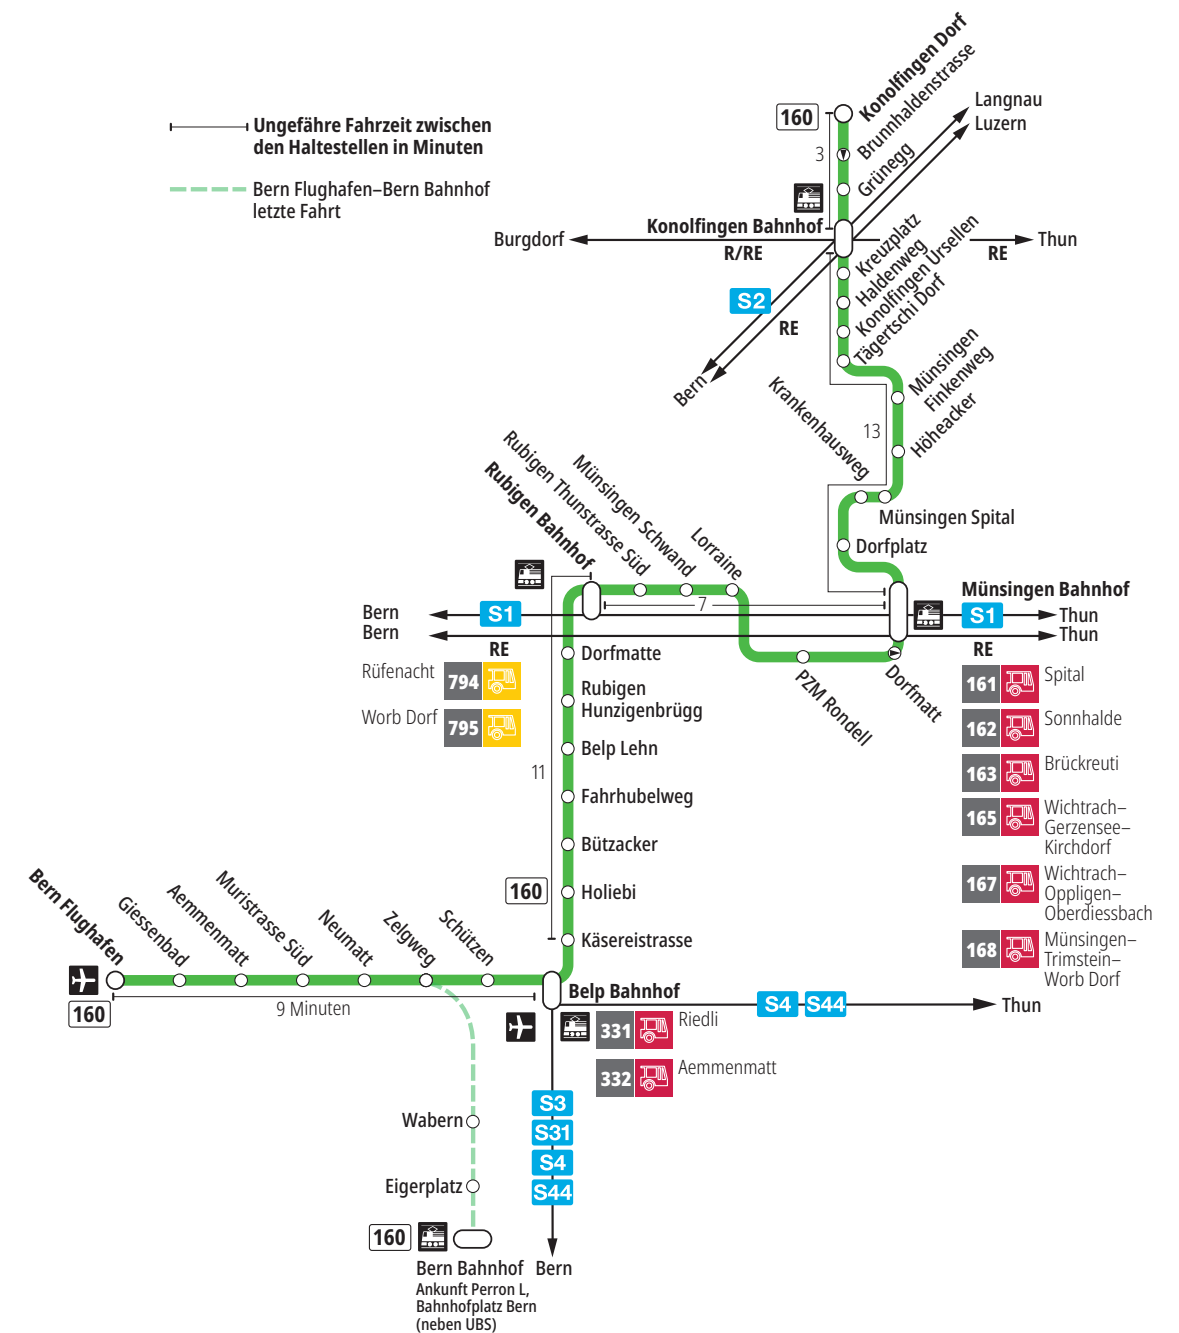

Linie 160

Bern Flughafen – Belp – Rubigen – Münsingen – Konolfingen Dorf
Konolfingen Dorf – Münsingen – Rubigen – Belp – Bern Flughafen

BERNMOBIL
ZUSAMMEN UNTERWEGS

Abfahrten ab Bern Flughafen ►►► Belp Bahnhof ►►► Bern Bahnhof

Alles Niederflerbusse (ohne Gewähr) &

Für Anschlüsse und Einhaltung der Abfahrtszeiten besteht keine Gewähr.

*Als Sonntage gelten zusätzlich:

25.12., 26.12., 01.01., 02.01., 18.04., 21.04., 29.05., 09.06., 01.08.

Zeichenerklärung:

× = fährt bis Konolfingen Dorf

▼ = fährt bis Belp Bahnhof

* = fährt bis Rubigen Bahnhof

W = fährt bis Bern Bahnhof, Halt nur zum Aussteigen: Flughafen bis Zelgweg, Wabern Eichholz, Eigerplatz.

B = Anschluss in Belp Bahnhof nach Bern

T = Anschluss in Belp Bahnhof nach Thun

Aktuelle Infos zur Haltestelle und Verkehrsmeldungen
QR-Code scannen und Ihre nächsten Abfahrten in Echtzeit sehen

» öV Plus App: Fahrplan und Tickets schweizweit