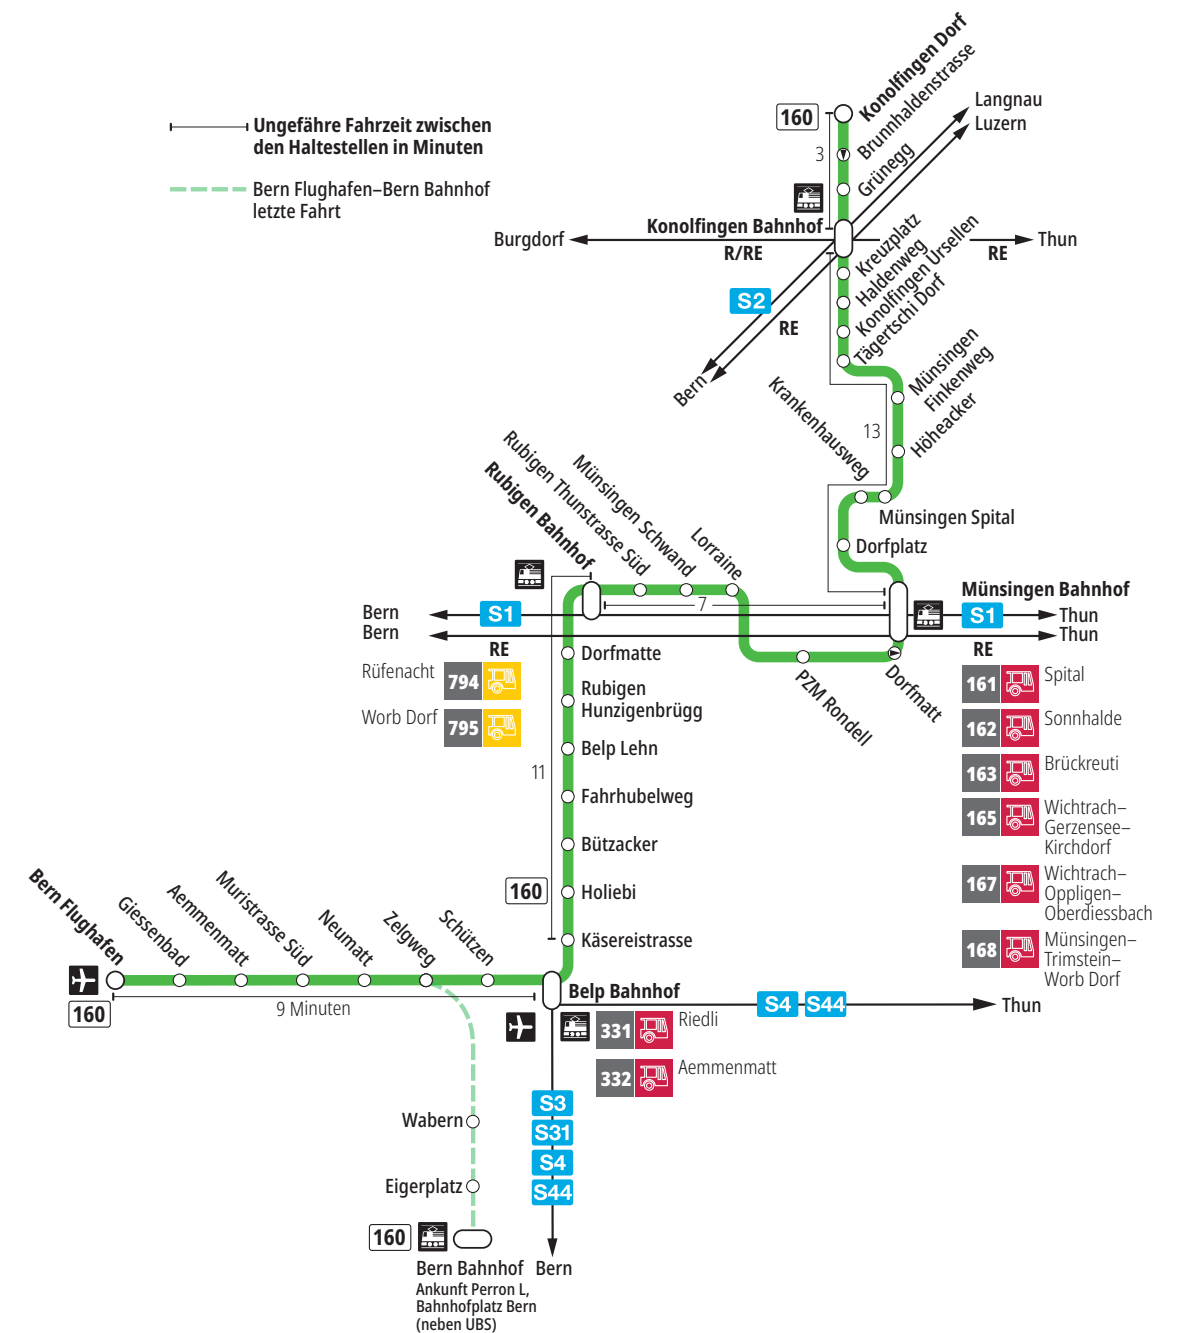

Linie 160

Bern Flughafen – Belp – Rubigen – Münsingen – Konolfingen Dorf
Konolfingen Dorf – Münsingen – Rubigen – Belp – Bern Flughafen

BERNMOBIL
ZUSAMMEN UNTERWEGS

Abfahrten ab Rubigen Bahnhof ►►► Konolfingen Dorf

Gültig vom 15.12.2024 bis 13.12.2025

	Montag–Freitag	Samstag	Sonntag*
5h			
6h	23	23	
7h	23	23	23
8h	23	23	23
9h	23	23	23
10h	23	23	23
11h	23	23	23
12h	23	23	23
13h	23	23	23
14h	23	23	23
15h	23	23	23
16h	23	23	23
17h		23	23
18h	23	23	23
19h	23	23	23
20h			
21h			
22h			
23h			
0h			

Alles Niederflerbusse (ohne Gewähr) &

Für Anschlüsse und Einhaltung der Abfahrtszeiten besteht keine Gewähr.

*Als Sonntage gelten zusätzlich:

25.12., 26.12., 01.01., 02.01., 18.04., 21.04., 29.05., 09.06., 01.08.