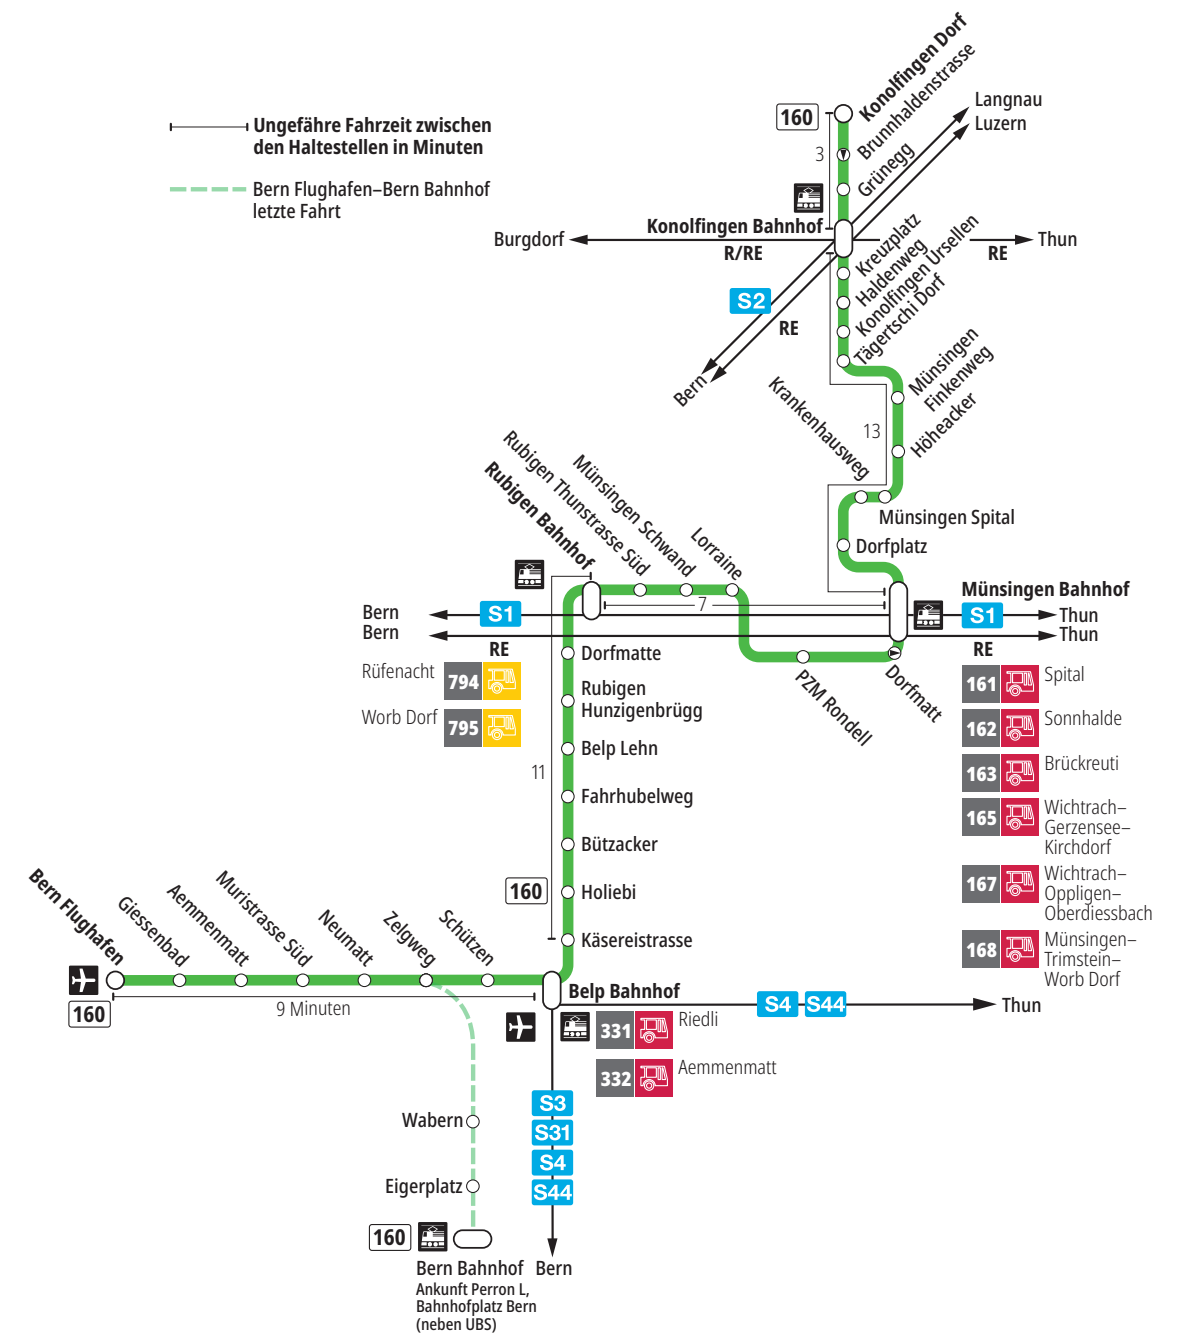

Linie 160

Bern Flughafen – Belp – Rubigen – Münsingen – Konolfingen Dorf
Konolfingen Dorf – Münsingen – Rubigen – Belp – Bern Flughafen

BERNMOBIL
ZUSAMMEN UNTERWEGS

Abfahrten ab Konolfingen Kreuzplatz ►►► Konolfingen Dorf

Gültig vom 15.12.2024 bis 13.12.2025

	Montag–Freitag	Samstag	Sonntag*
5h	46 ^K		
6h	17 46 ^K	46 ^K	
7h	17 46 ^K	46 ^K	46 ^K
8h	17 46 ^K	46 ^K	46 ^K
9h	17 46 ^K	46 ^K	46 ^K
10h	17 46 ^K	46 ^K	46 ^K
11h	17 46 ^K	46 ^K	46 ^K
12h	17 46 ^K	46 ^K	46 ^K
13h	17 46 ^K	46 ^K	46 ^K
14h	17 46 ^K	46 ^K	46 ^K
15h	17 46 ^K	46 ^K	46 ^K
16h	17 46 ^K	46 ^K	46 ^K
17h	17 46 ^K	46 ^K	46 ^K
18h	17 46 ^K	46 ^K	46 ^K
19h	17 46 ^K	46 ^K	46 ^K
20h	17 ^x 46 ^K	46 ^K	46 ^K
21h	46 ^K	46 ^K	46 ^K
22h			
23h			
0h			

Alles Niederflerbusse (ohne Gewähr) &

Für Anschlüsse und Einhaltung der Abfahrtszeiten besteht keine Gewähr.

***Als Sonntage gelten zusätzlich:**

25.12., 26.12., 01.01., 02.01., 18.04., 21.04., 29.05., 09.06., 01.08.

Zeichenerklärung:

x=fährt bis Konolfingen Bahnhof

K=Anschluss in Konolfingen Bahnhof nach Luzern, Burgdorf und Thun

Aktuelle Infos zur Haltestelle und Verkehrsmeldungen
QR-Code scannen und Ihre nächsten Abfahrten in Echtzeit sehen