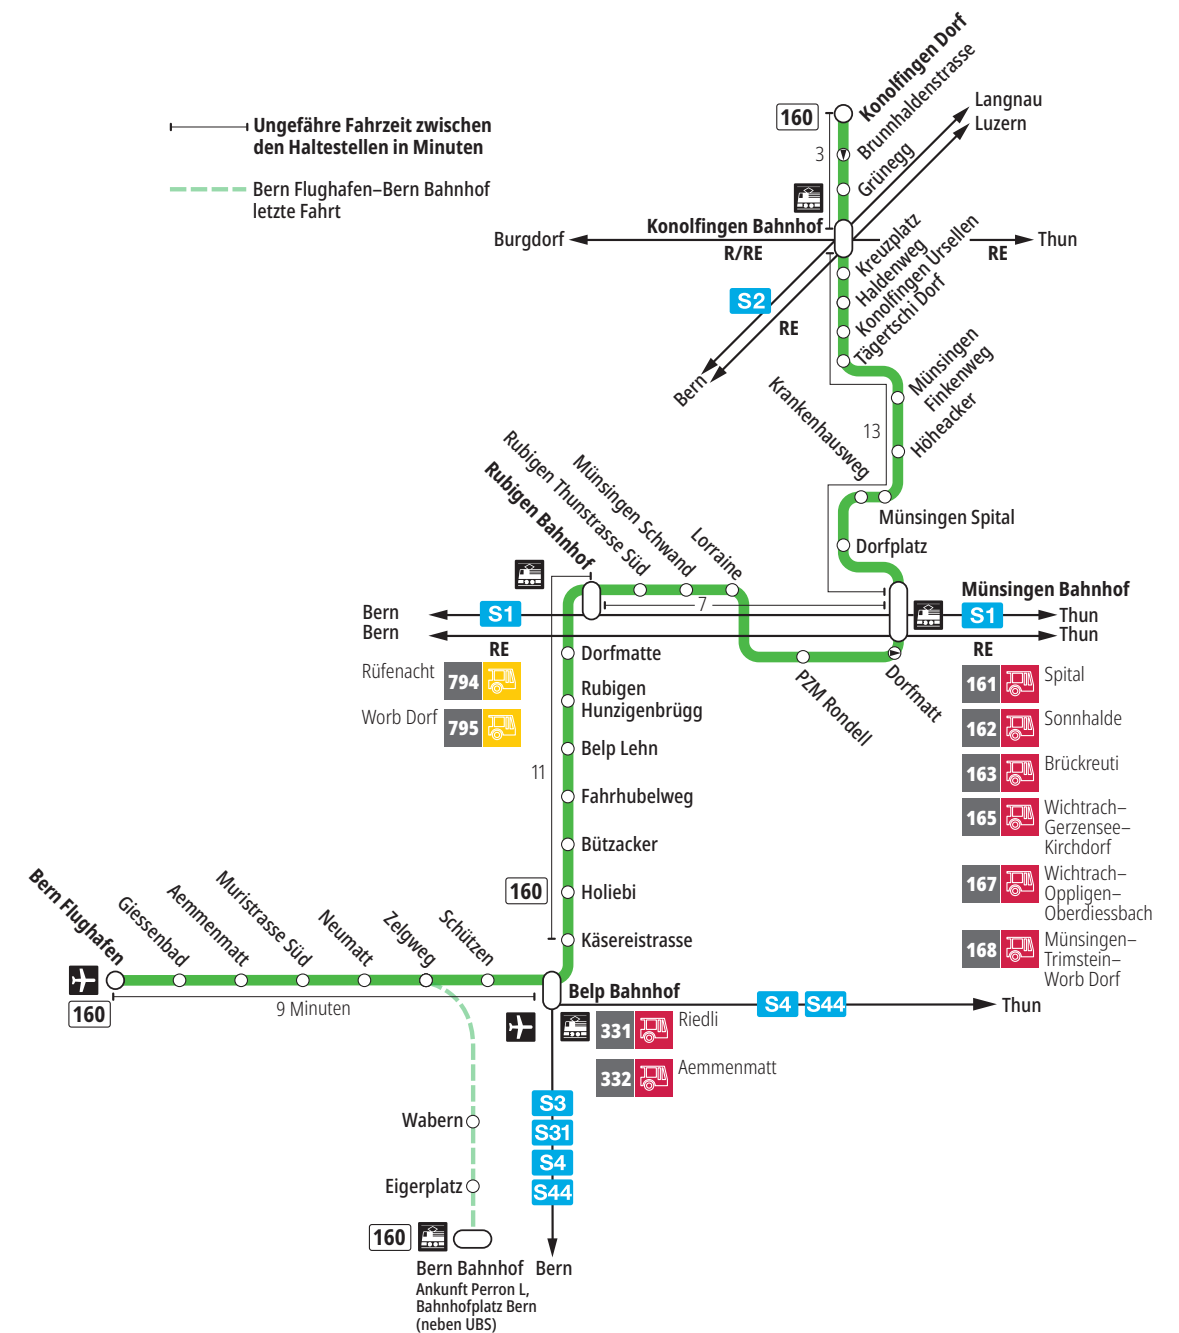

Linie 160

Bern Flughafen – Belp – Rubigen – Münsingen – Konolfingen Dorf
Konolfingen Dorf – Münsingen – Rubigen – Belp – Bern Flughafen

BERNMOBIL
ZUSAMMEN UNTERWEGS

Abfahrten ab Konolfingen Bahnhof ►►► Konolfingen Dorf

Gültig vom 15.12.2024 bis 13.12.2025

	Montag–Freitag	Samstag	Sonntag*
5h	56	56	
6h	23 56	56	56
7h	23 56	56	56
8h	23 56	56	56
9h	23 56	56	56
10h	23 56	56	56
11h	23 56	56	56
12h	23 56	56	56
13h	28 56	56	56
14h	28 56	56	56
15h	28 56	56	56
16h	28 56	56	56
17h	28 56	56	56
18h	28 56	56	56
19h	28 56	56	56
20h	56	56	56
21h	56	56	56
22h			
23h			
0h			

Alles Niederflerbusse (ohne Gewähr) &

Für Anschlüsse und Einhaltung der Abfahrtszeiten besteht keine Gewähr.

*Als Sonntage gelten zusätzlich:

25.12., 26.12., 01.01., 02.01., 18.04., 21.04., 29.05., 09.06., 01.08.