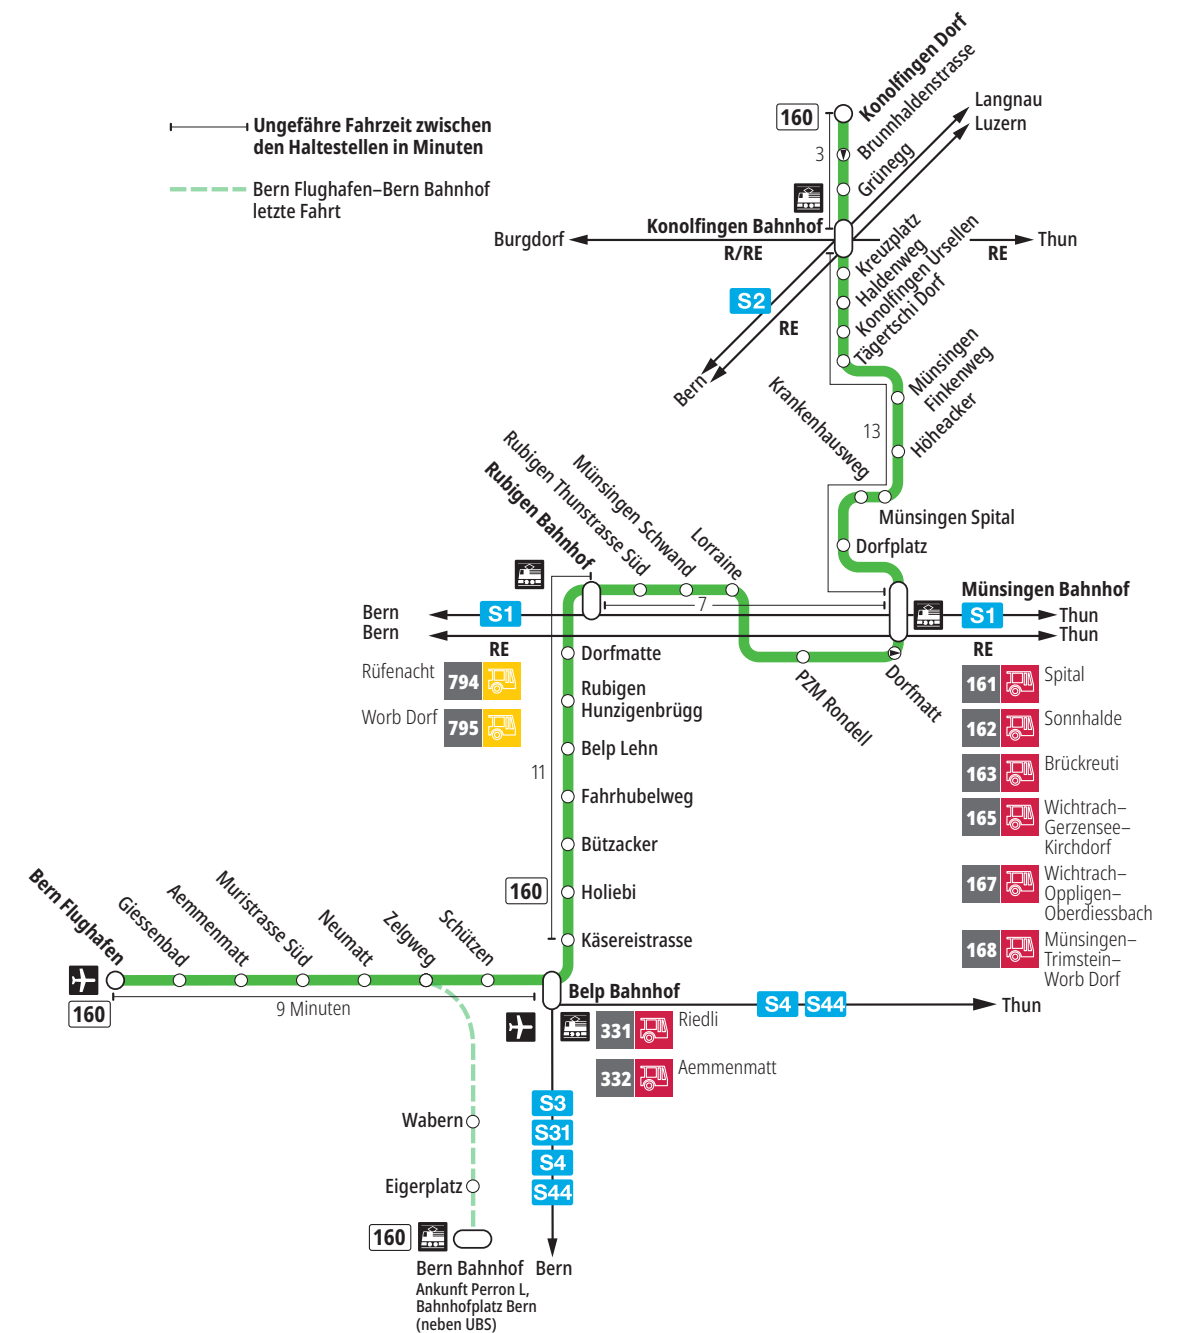

Linie 160

Bern Flughafen – Belp – Rubigen – Münsingen – Konolfingen Dorf
Konolfingen Dorf – Münsingen – Rubigen – Belp – Bern Flughafen

BERNMOBIL
ZUSAMMEN UNTERWEGS

Abfahrten ab Münsingen Dorfmatte ►►► Konolfingen Dorf

Gültig vom 15.12.2024 bis 13.12.2025

| | Montag–Freitag | Samstag | Sonntag* |
|-----|----------------|---------|----------|
| 5h | | | |
| 6h | 29 | 29 | |
| 7h | 29 | 29 | 29 |
| 8h | 29 | 29 | 29 |
| 9h | 29 | 29 | 29 |
| 10h | 29 | 29 | 29 |
| 11h | 29 | 29 | 29 |
| 12h | 29 | 29 | 29 |
| 13h | 29 | 29 | 29 |
| 14h | 29 | 29 | 29 |
| 15h | 29 | 29 | 29 |
| 16h | 29 | 29 | 29 |
| 17h | | 29 | 29 |
| 18h | 29 | 29 | 29 |
| 19h | 29 | 29 | 29 |
| 20h | | | |
| 21h | | | |
| 22h | | | |
| 23h | | | |
| 0h | | | |

Alles Niederflerbusse (ohne Gewähr) &

Für Anschlüsse und Einhaltung der Abfahrtszeiten besteht keine Gewähr.

*Als Sonntage gelten zusätzlich:

25.12., 26.12., 01.01., 02.01., 18.04., 21.04., 29.05., 09.06., 01.08.