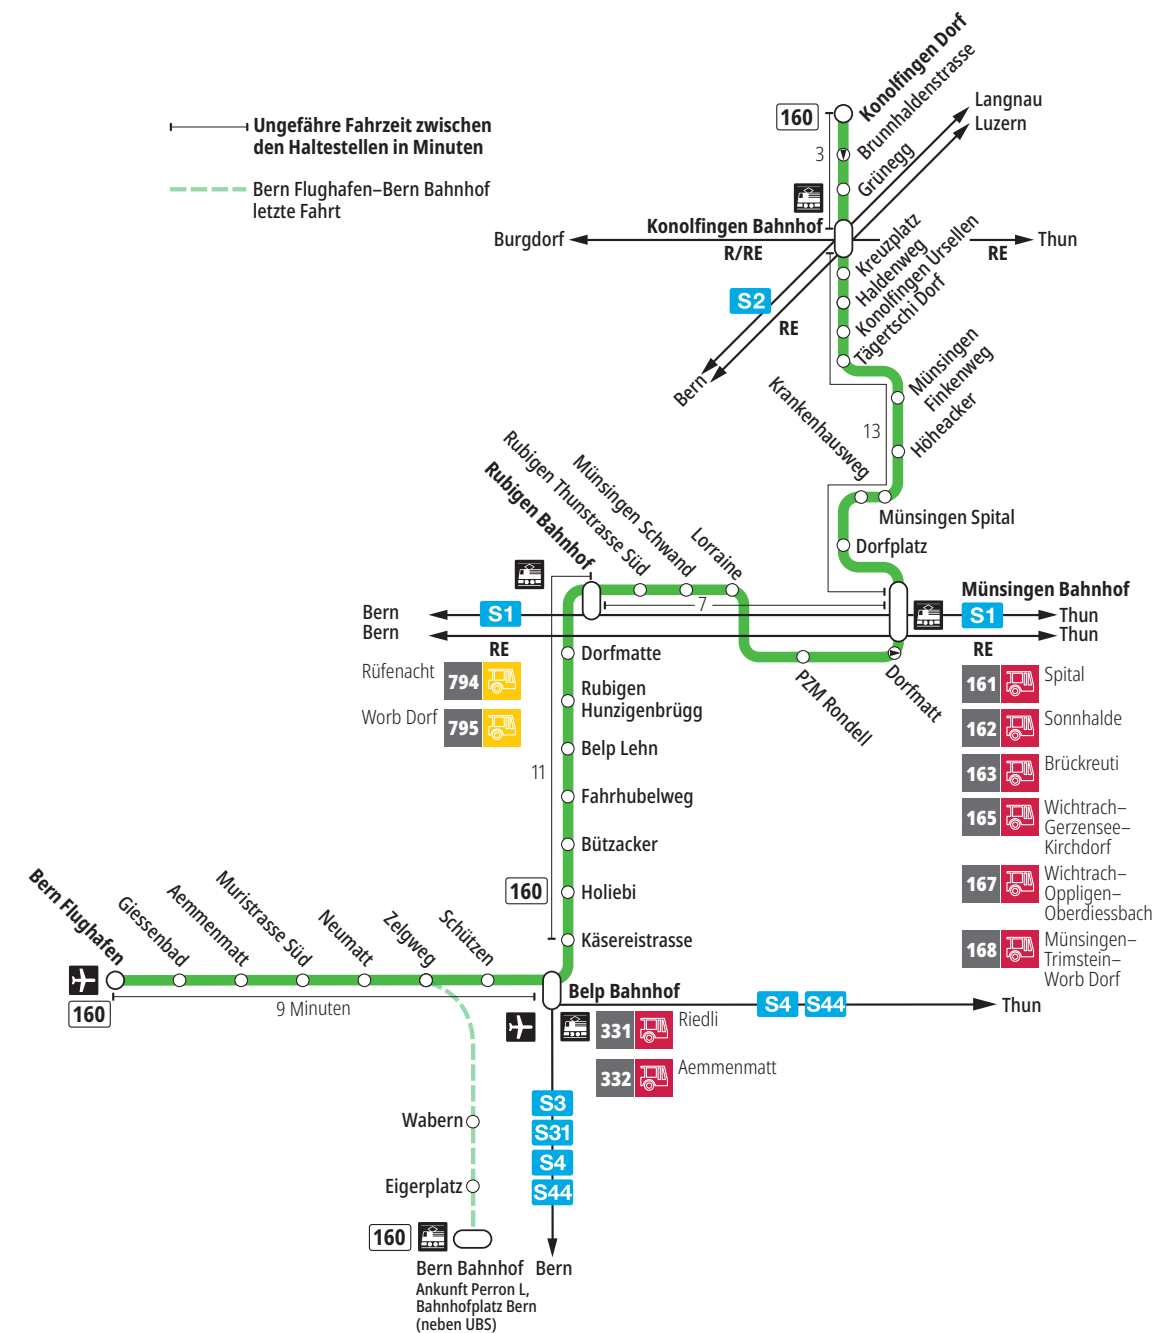

Linie 160

Bern Flughafen – Belp – Rubigen – Münsingen – Konolfingen Dorf
Konolfingen Dorf – Münsingen – Rubigen – Belp – Bern Flughafen

BERNMOBIL
ZUSAMMEN UNTERWEGS

Abfahrten ab Belp Muristrasse Süd ▶▶▶ Belp Bahnhof ▶▶▶ Konolfingen Dorf

Gültig vom 15.12.2024 bis 13.12.2025

	Montag–Freitag	Samstag	Sonntag*
5h	53 ^B ▼	53 ^B ▼	53 ^B ▼
6h	23 ^B ▼ 34 [×] 53 ^B ▼	23 ^B ▼ 53 ^B ▼	23 ^B ▼ 53 ^B ▼
7h	04 ^T 23 ^B ▼ 34 [×] 53 ^B ▼	04 ^T 23 ^B ▼ 53 ^B ▼	23 ^B ▼ 53 ^B ▼
8h	04 ^T 23 ^B ▼ 34 ^T 53 ^B ▼	04 ^T 23 ^B ▼ 53 ^B ▼	04 ^T 23 ^B ▼ 53 ^B ▼
9h	04 ^T 23 ^B ▼ 53 ^B ▼	04 ^T 23 ^B ▼ 53 ^B ▼	04 ^T 23 ^B ▼ 53 ^B ▼
10h	04 ^T 23 ^B ▼ 53 ^B ▼	04 ^T 23 ^B ▼ 53 ^B ▼	04 ^T 23 ^B ▼ 53 ^B ▼
11h	04 ^T 23 ^B ▼ 53 ^B ▼	04 ^T 23 ^B ▼ 53 ^B ▼	04 ^T 23 ^B ▼ 53 ^B ▼
12h	04 ^T 23 ^B ▼ 53 ^B ▼	04 ^T 23 ^B ▼ 53 ^B ▼	04 ^T 23 ^B ▼ 53 ^B ▼
13h	04 ^T 23 ^B ▼ 53 ^B ▼	04 ^T 23 ^B ▼ 53 ^B ▼	04 ^T 23 ^B ▼ 53 ^B ▼
14h	04 ^T 23 ^B ▼ 53 ^B ▼	04 ^T 23 ^B ▼ 53 ^B ▼	04 ^T 23 ^B ▼ 53 ^B ▼
15h	04 ^T 23 ^B ▼ 34 [×] 53 ^B ▼	04 ^T 23 ^B ▼ 53 ^B ▼	04 ^T 23 ^B ▼ 53 ^B ▼
16h	04 ^T 23 ^B ▼ 34 [×] 53 ^B ▼	04 ^T 23 ^B ▼ 53 ^B ▼	04 ^T 23 ^B ▼ 53 ^B ▼
17h	04 [×] 23 ^B ▼ 34 [×] 53 ^B ▼	04 ^T 23 ^B ▼ 53 ^B ▼	04 ^T 23 ^B ▼ 53 ^B ▼
18h	04 ^T 23 ^B ▼ 34 [×] 53 ^B ▼	04 ^T 23 ^B ▼ 53 ^B ▼	04 ^T 23 ^B ▼ 53 ^B ▼
19h	04 ^T 23 ^B ▼ 34 ^T 53 ^B ▼	04 ^T 23 ^B ▼ 53 ^B ▼	04 ^T 23 ^B ▼ 53 ^B ▼
20h	04 ^T 23 ^B ▼ 53 ^B ▼	04 ^T 23 ^B ▼ 53 ^B ▼	08 ^T 23 ^B ▼ 53 ^B ▼
21h	23 ^B ▼ 53 ^B ▼	23 ^B ▼ 53 ^B ▼	23 ^B ▼ 53 ^B ▼
22h	23 ^B ▼	23 ^B ▼	23 ^B ▼
23h			
0h			

Alles Niederflerbusse (ohne Gewähr) &

Für Anschlüsse und Einhaltung der Abfahrtszeiten besteht keine Gewähr.

*Als Sonntage gelten zusätzlich:

25.12., 26.12., 01.01., 02.01., 18.04., 21.04., 29.05., 09.06., 01.08.

Zeichenerklärung:

× = fährt bis Rubigen Bahnhof

▼ = fährt bis Belp Bahnhof

B = Anschluss in Belp Bahnhof nach Bern

T = Anschluss in Belp Bahnhof nach Thun

Aktuelle Infos zur Haltestelle und Verkehrsmeldungen