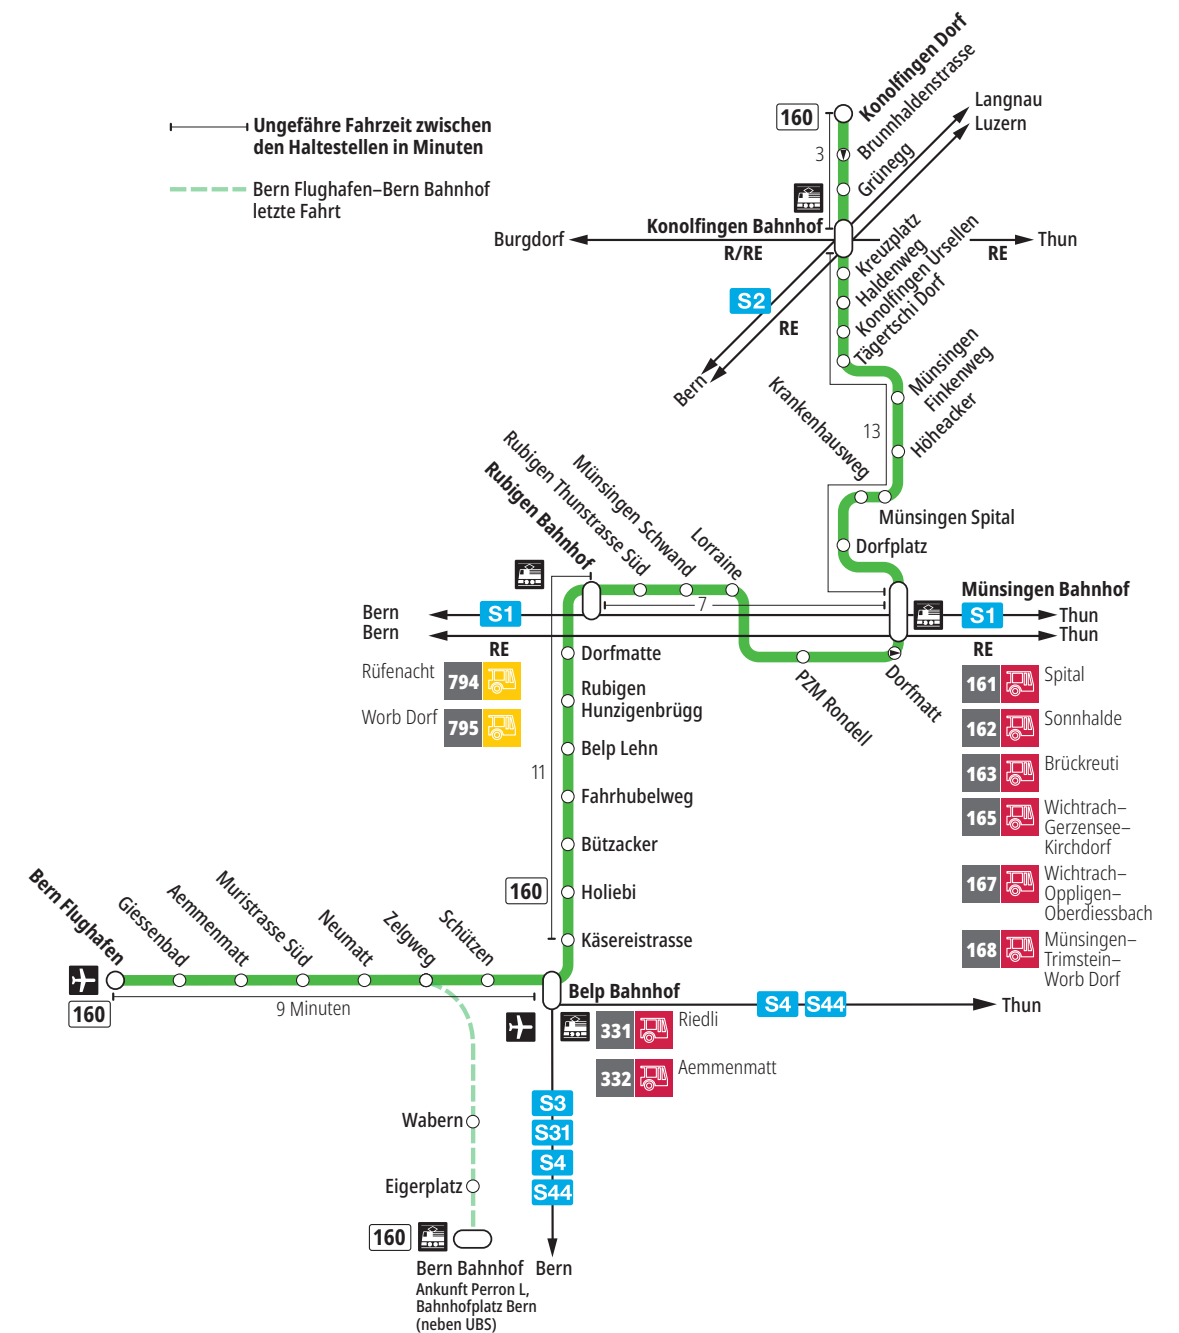

# Linie 160

Bern Flughafen – Belp – Rubigen – Münsingen – Konolfingen Dorf  
Konolfingen Dorf – Münsingen – Rubigen – Belp – Bern Flughafen

**BERNMOBIL**  
ZUSAMMEN UNTERWEGS

## Abfahrten ab Tägertschi Dorf ►►► Konolfingen Dorf

Gültig vom 15.12.2024 bis 13.12.2025

	Montag–Freitag	Samstag	Sonntag*
5h	42 <sup>K</sup>		
6h	13 42 <sup>K</sup>	42 <sup>K</sup>	
7h	13 42 <sup>K</sup>	42 <sup>K</sup>	42 <sup>K</sup>
8h	13 42 <sup>K</sup>	42 <sup>K</sup>	42 <sup>K</sup>
9h	13 42 <sup>K</sup>	42 <sup>K</sup>	42 <sup>K</sup>
10h	13 42 <sup>K</sup>	42 <sup>K</sup>	42 <sup>K</sup>
11h	13 42 <sup>K</sup>	42 <sup>K</sup>	42 <sup>K</sup>
12h	13 42 <sup>K</sup>	42 <sup>K</sup>	42 <sup>K</sup>
13h	13 42 <sup>K</sup>	42 <sup>K</sup>	42 <sup>K</sup>
14h	13 42 <sup>K</sup>	42 <sup>K</sup>	42 <sup>K</sup>
15h	13 42 <sup>K</sup>	42 <sup>K</sup>	42 <sup>K</sup>
16h	13 42 <sup>K</sup>	42 <sup>K</sup>	42 <sup>K</sup>
17h	13 42 <sup>K</sup>	42 <sup>K</sup>	42 <sup>K</sup>
18h	13 42 <sup>K</sup>	42 <sup>K</sup>	42 <sup>K</sup>
19h	13 42 <sup>K</sup>	42 <sup>K</sup>	42 <sup>K</sup>
20h	13 <sup>x</sup> 42 <sup>K</sup>	42 <sup>K</sup>	42 <sup>K</sup>
21h	42 <sup>K</sup>	42 <sup>K</sup>	42 <sup>K</sup>
22h			
23h			
0h			

Alles Niederflerbusse (ohne Gewähr) &

Für Anschlüsse und Einhaltung der Abfahrtszeiten besteht keine Gewähr.

\*Als Sonntage gelten zusätzlich:

25.12., 26.12., 01.01., 02.01., 18.04., 21.04., 29.05., 09.06., 01.08.

**Zeichenerklärung:**

x=fährt bis Konolfingen Bahnhof

K=Anschluss in Konolfingen Bahnhof nach Luzern, Burgdorf und Thun

**Aktuelle Infos zur Haltestelle und Verkehrsmeldungen**

QR-Code scannen und Ihre nächsten Abfahrten in Echtzeit sehen