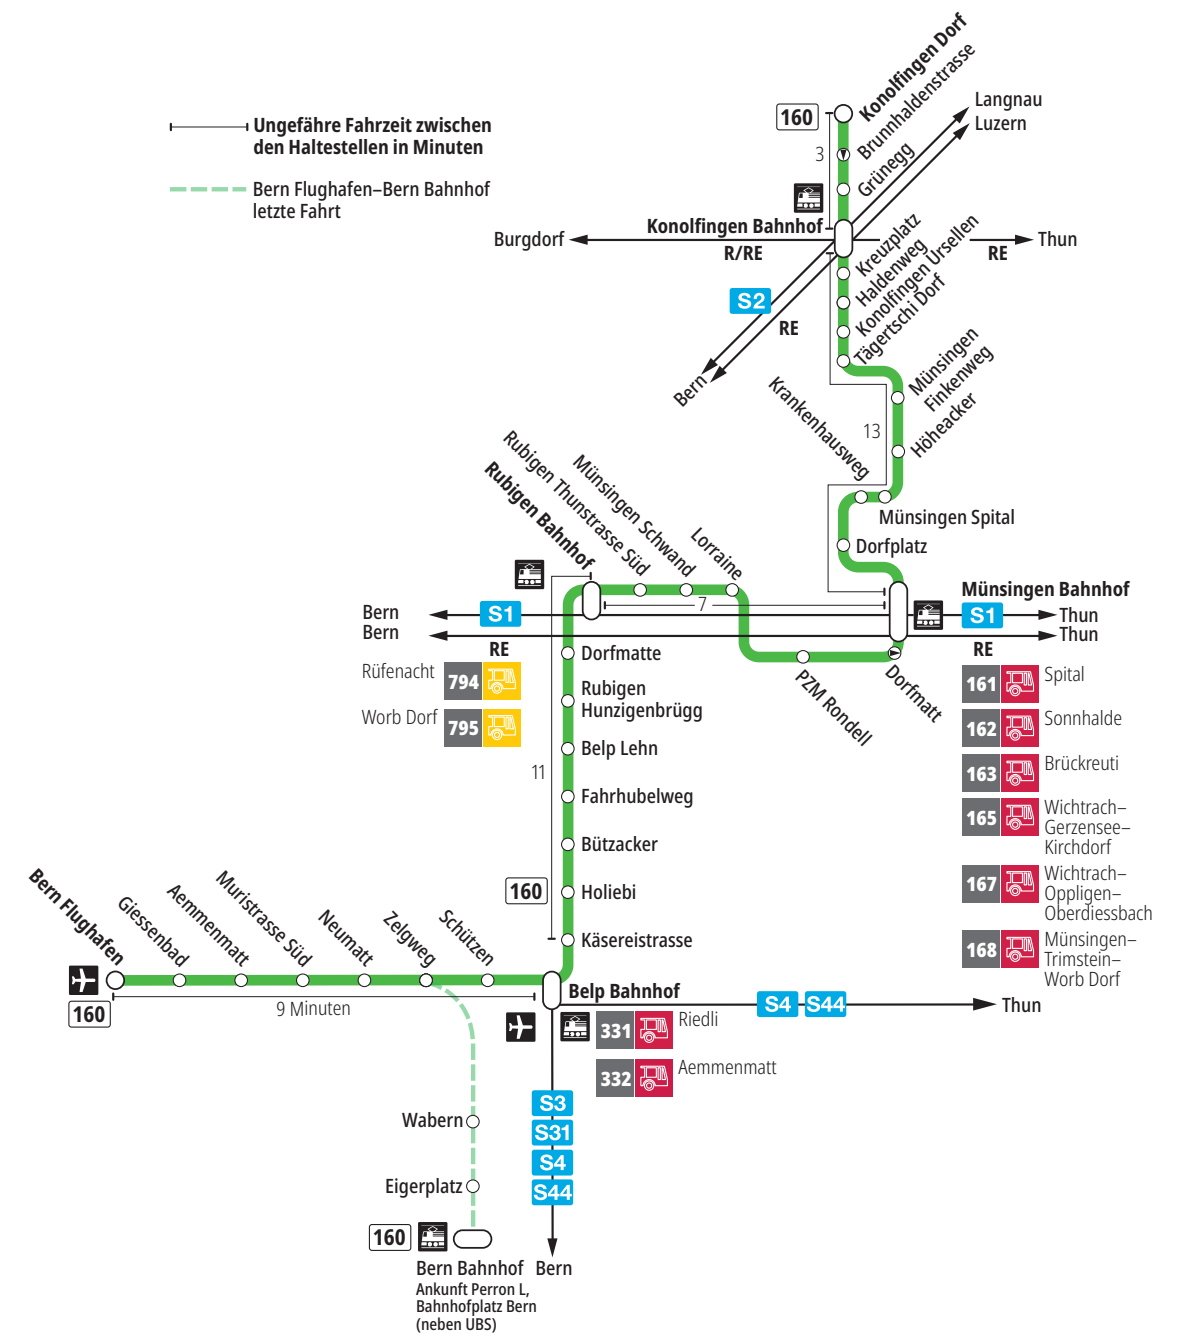

Linie 160

Bern Flughafen – Belp – Rubigen – Münsingen – Konolfingen Dorf
Konolfingen Dorf – Münsingen – Rubigen – Belp – Bern Flughafen

BERNMOBIL
ZUSAMMEN UNTERWEGS

Abfahrten ab Konolfingen Haldenweg ►►► Konolfingen Dorf

Gültig vom 15.12.2024 bis 13.12.2025

	Montag–Freitag	Samstag	Sonntag*
5h	46 ^K		
6h	17 46 ^K	46 ^K	
7h	17 46 ^K	46 ^K	46 ^K
8h	17 46 ^K	46 ^K	46 ^K
9h	17 46 ^K	46 ^K	46 ^K
10h	17 46 ^K	46 ^K	46 ^K
11h	17 46 ^K	46 ^K	46 ^K
12h	17 46 ^K	46 ^K	46 ^K
13h	17 46 ^K	46 ^K	46 ^K
14h	17 46 ^K	46 ^K	46 ^K
15h	17 46 ^K	46 ^K	46 ^K
16h	17 46 ^K	46 ^K	46 ^K
17h	17 46 ^K	46 ^K	46 ^K
18h	17 46 ^K	46 ^K	46 ^K
19h	17 46 ^K	46 ^K	46 ^K
20h	17 ^x 46 ^K	46 ^K	46 ^K
21h	46 ^K	46 ^K	46 ^K
22h			
23h			
0h			

Alles Niederflerbusse (ohne Gewähr) &

Für Anschlüsse und Einhaltung der Abfahrtszeiten besteht keine Gewähr.

*Als Sonntage gelten zusätzlich:

25.12., 26.12., 01.01., 02.01., 18.04., 21.04., 29.05., 09.06., 01.08.

Zeichenerklärung:

x=fährt bis Konolfingen Bahnhof

K=Anschluss in Konolfingen Bahnhof nach Luzern, Burgdorf und Thun

Aktuelle Infos zur Haltestelle und Verkehrsmeldungen
QR-Code scannen und Ihre nächsten Abfahrten in Echtzeit sehen