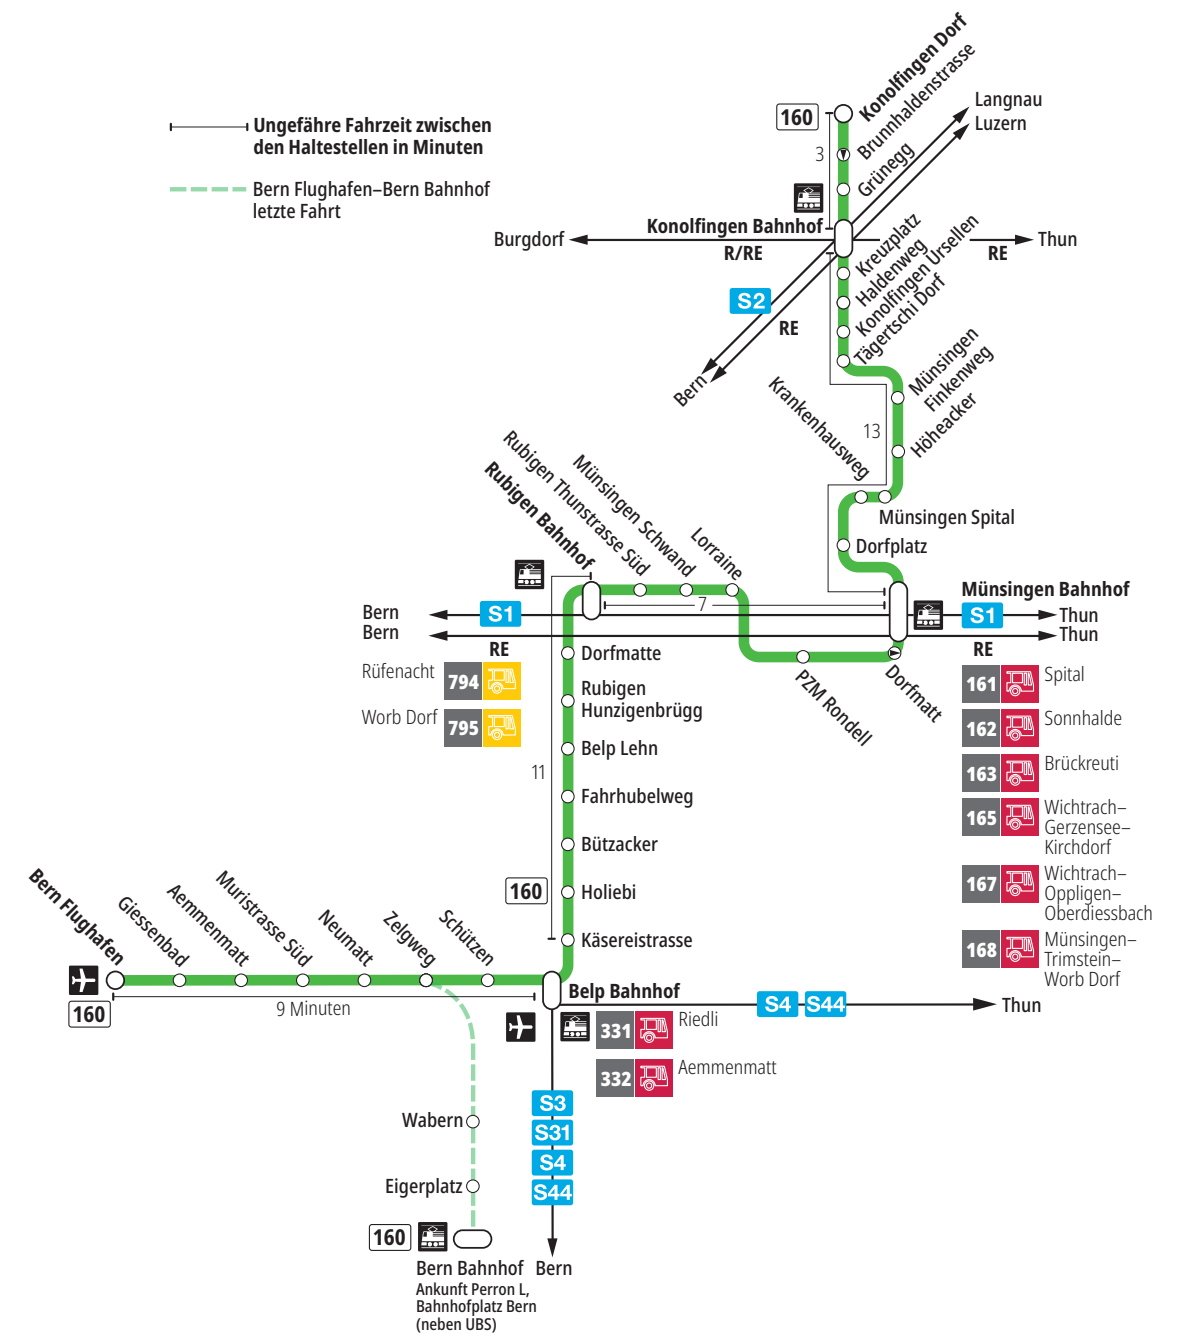

Linie 160

Bern Flughafen – Belp – Rubigen – Münsingen – Konolfingen Dorf
Konolfingen Dorf – Münsingen – Rubigen – Belp – Bern Flughafen

BERNMOBIL
ZUSAMMEN UNTERWEGS

Abfahrten ab Konolfingen Ursellen ►►► Konolfingen Dorf

Gültig vom 15.12.2024 bis 13.12.2025

	Montag–Freitag	Samstag	Sonntag*
5h	44 ^K		
6h	15 44 ^K	44 ^K	
7h	15 44 ^K	44 ^K	44 ^K
8h	15 44 ^K	44 ^K	44 ^K
9h	15 44 ^K	44 ^K	44 ^K
10h	15 44 ^K	44 ^K	44 ^K
11h	15 44 ^K	44 ^K	44 ^K
12h	15 44 ^K	44 ^K	44 ^K
13h	15 44 ^K	44 ^K	44 ^K
14h	15 44 ^K	44 ^K	44 ^K
15h	15 44 ^K	44 ^K	44 ^K
16h	15 44 ^K	44 ^K	44 ^K
17h	15 44 ^K	44 ^K	44 ^K
18h	15 44 ^K	44 ^K	44 ^K
19h	15 44 ^K	44 ^K	44 ^K
20h	15 ^x 44 ^K	44 ^K	44 ^K
21h	44 ^K	44 ^K	44 ^K
22h			
23h			
0h			

Alles Niederflerbusse (ohne Gewähr) &

Für Anschlüsse und Einhaltung der Abfahrtszeiten besteht keine Gewähr.

*Als Sonntage gelten zusätzlich:

25.12., 26.12., 01.01., 02.01., 18.04., 21.04., 29.05., 09.06., 01.08.

Zeichenerklärung:

x=fährt bis Konolfingen Bahnhof

K=Anschluss in Konolfingen Bahnhof nach Luzern, Burgdorf und Thun

Aktuelle Infos zur Haltestelle und Verkehrsmeldungen

QR-Code scannen und Ihre nächsten Abfahrten in Echtzeit sehen