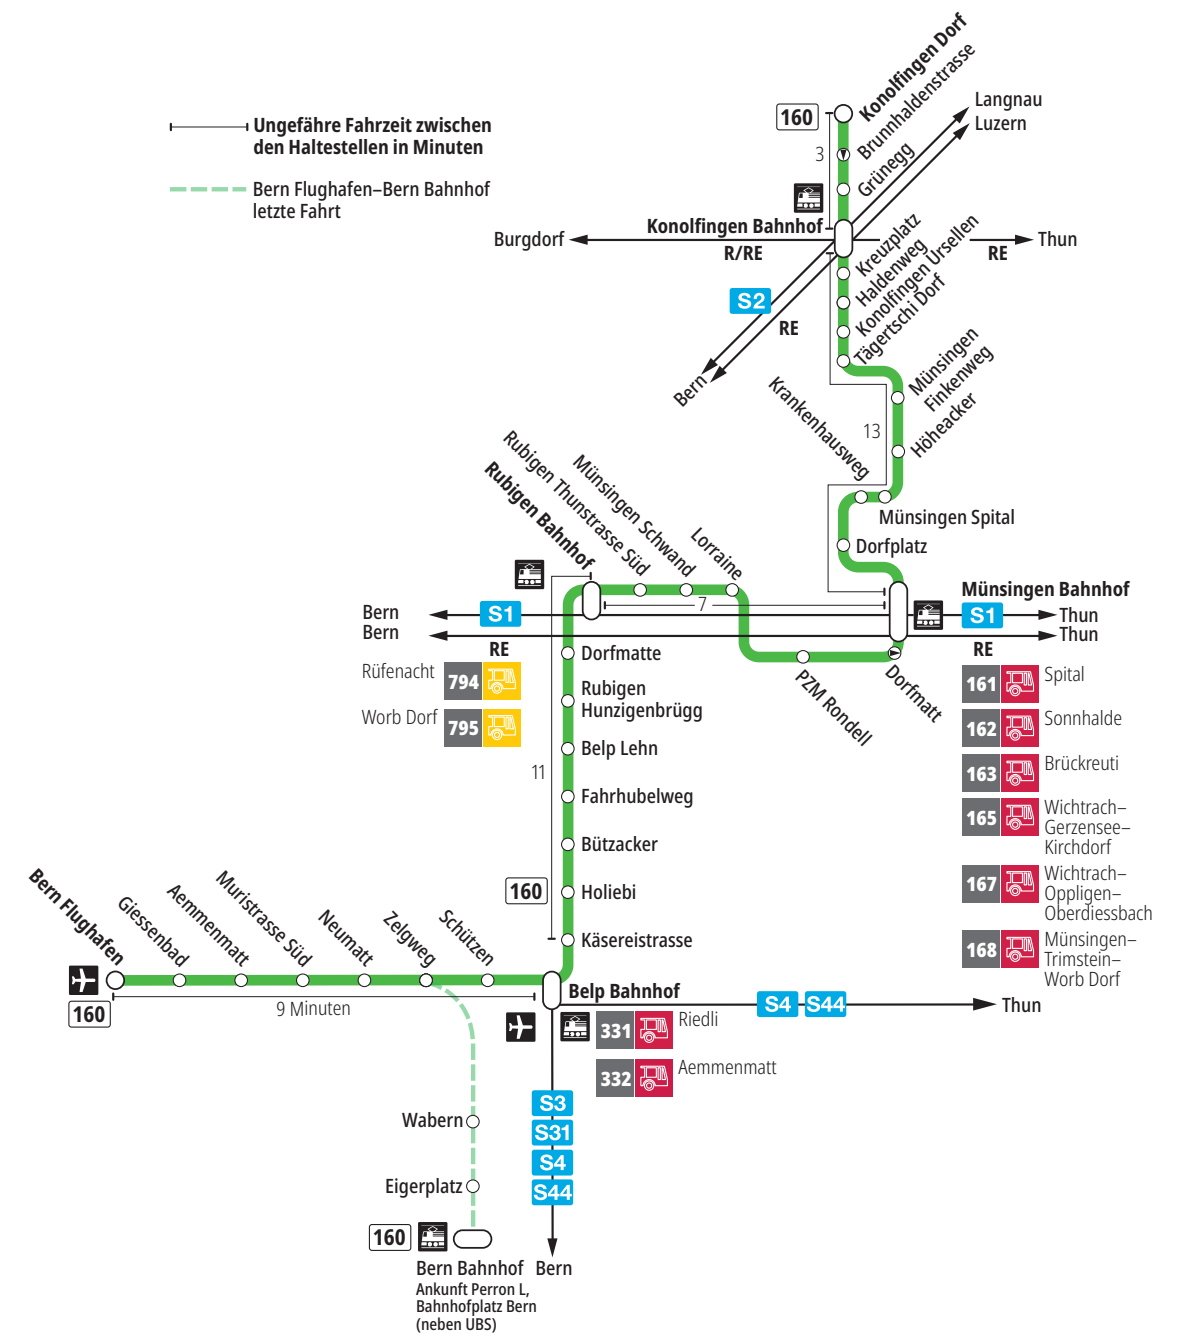

Linie 160

Bern Flughafen – Belp – Rubigen – Münsingen – Konolfingen Dorf
Konolfingen Dorf – Münsingen – Rubigen – Belp – Bern Flughafen

BERNMOBIL
ZUSAMMEN UNTERWEGS

Abfahrten ab Münsingen Finkenweg ►►► Konolfingen Dorf

Gültig vom 15.12.2024 bis 13.12.2025

	Montag–Freitag	Samstag	Sonntag*
5h	40 ^K		
6h	11 40 ^K	40 ^K	
7h	11 40 ^K	40 ^K	40 ^K
8h	11 40 ^K	40 ^K	40 ^K
9h	11 40 ^K	40 ^K	40 ^K
10h	11 40 ^K	40 ^K	40 ^K
11h	11 40 ^K	40 ^K	40 ^K
12h	11 40 ^K	40 ^K	40 ^K
13h	11 40 ^K	40 ^K	40 ^K
14h	11 40 ^K	40 ^K	40 ^K
15h	11 40 ^K	40 ^K	40 ^K
16h	11 40 ^K	40 ^K	40 ^K
17h	11 40 ^K	40 ^K	40 ^K
18h	11 40 ^K	40 ^K	40 ^K
19h	11 40 ^K	40 ^K	40 ^K
20h	11 ^x 40 ^K	40 ^K	40 ^K
21h	40 ^K	40 ^K	40 ^K
22h			
23h			
0h			

Alles Niederflerbusse (ohne Gewähr) &

Für Anschlüsse und Einhaltung der Abfahrtszeiten besteht keine Gewähr.

*Als Sonntage gelten zusätzlich:

25.12., 26.12., 01.01., 02.01., 18.04., 21.04., 29.05., 09.06., 01.08.

Zeichenerklärung:

x=fährt bis Konolfingen Bahnhof

K=Anschluss in Konolfingen Bahnhof nach Luzern, Burgdorf und Thun

Aktuelle Infos zur Haltestelle und Verkehrsmeldungen
QR-Code scannen und Ihre nächsten Abfahrten in Echtzeit sehen