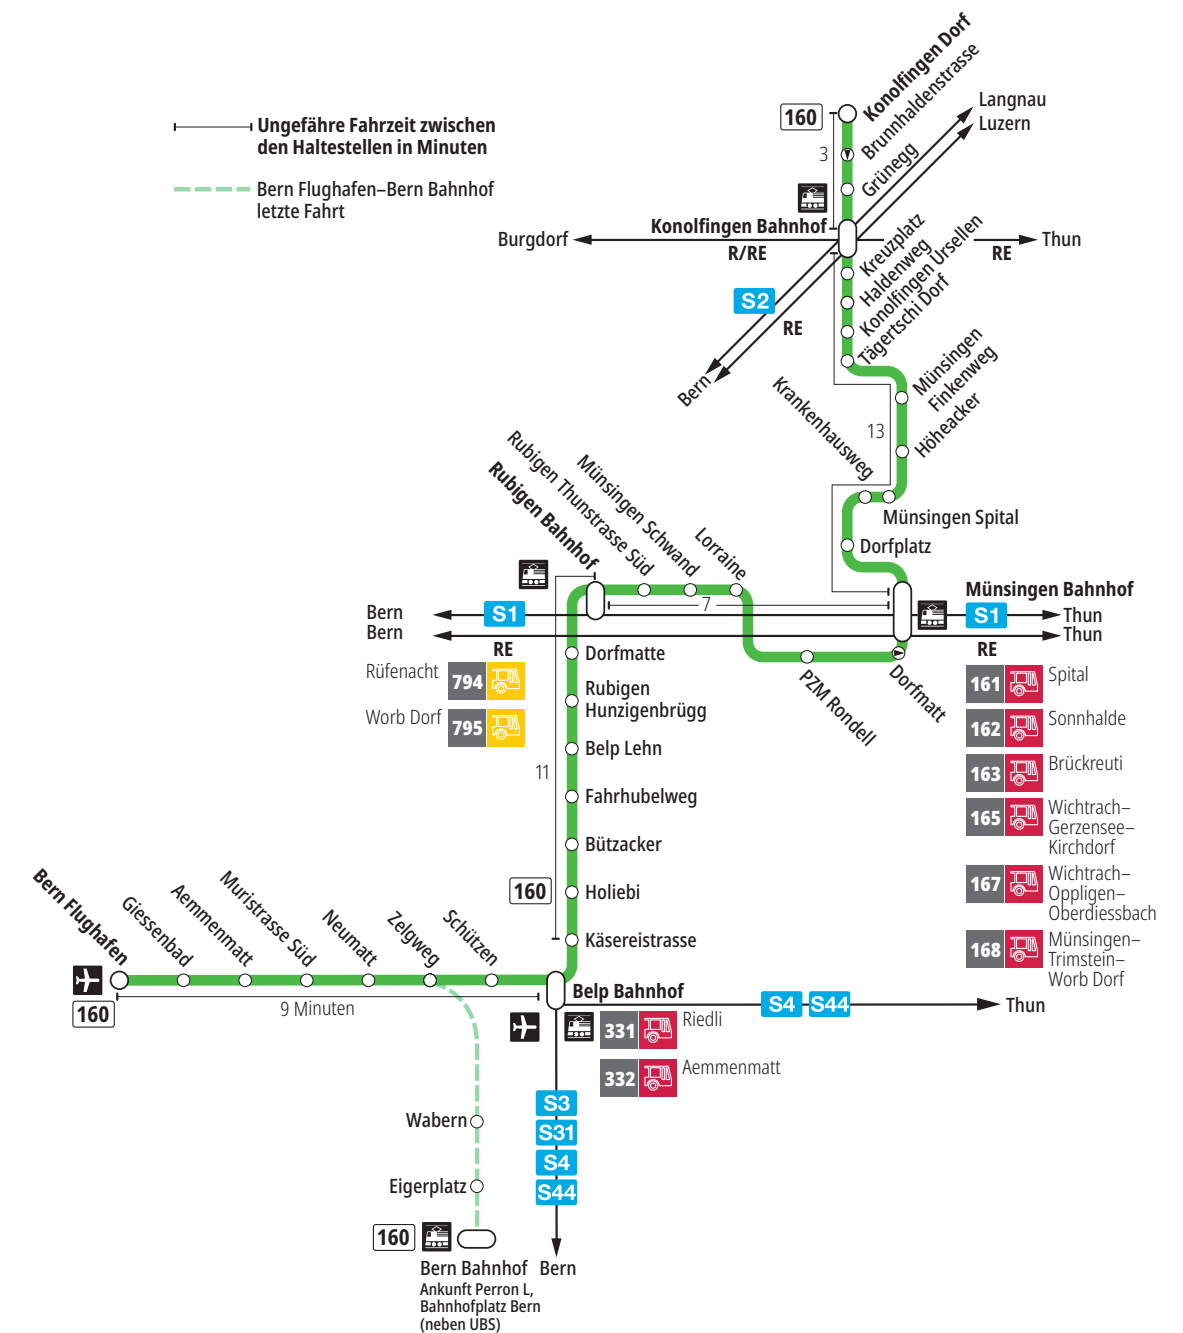

Linie 160

Bern Flughafen – Belp – Rubigen – Münsingen – Konolfingen Dorf
Konolfingen Dorf – Münsingen – Rubigen – Belp – Bern Flughafen

BERNMOBIL
ZUSAMMEN UNTERWEGS

Abfahrten ab Münsingen Krankenhausweg ►►► Konolfingen Dorf

Gültig vom 15.12.2024 bis 13.12.2025

	Montag–Freitag	Samstag	Sonntag*
5h	37 ^K		
6h	08 37 ^K	37 ^K	
7h	08 37 ^K	37 ^K	37 ^K
8h	08 37 ^K	37 ^K	37 ^K
9h	08 37 ^K	37 ^K	37 ^K
10h	08 37 ^K	37 ^K	37 ^K
11h	08 37 ^K	37 ^K	37 ^K
12h	08 37 ^K	37 ^K	37 ^K
13h	08 37 ^K	37 ^K	37 ^K
14h	08 37 ^K	37 ^K	37 ^K
15h	08 37 ^K	37 ^K	37 ^K
16h	08 37 ^K	37 ^K	37 ^K
17h	08 37 ^K	37 ^K	37 ^K
18h	08 37 ^K	37 ^K	37 ^K
19h	08 37 ^K	37 ^K	37 ^K
20h	08 ^x 37 ^K	37 ^K	37 ^K
21h	37 ^K	37 ^K	37 ^K
22h			
23h			
0h			

Alles Niederflerbusse (ohne Gewähr) &

Für Anschlüsse und Einhaltung der Abfahrtszeiten besteht keine Gewähr.

*Als Sonntage gelten zusätzlich:

25.12., 26.12., 01.01., 02.01., 18.04., 21.04., 29.05., 09.06., 01.08.

Zeichenerklärung:

x=fährt bis Konolfingen Bahnhof

K=Anschluss in Konolfingen Bahnhof nach Luzern, Burgdorf und Thun

Aktuelle Infos zur Haltestelle und Verkehrsmeldungen
QR-Code scannen und Ihre nächsten Abfahrten in Echtzeit sehen