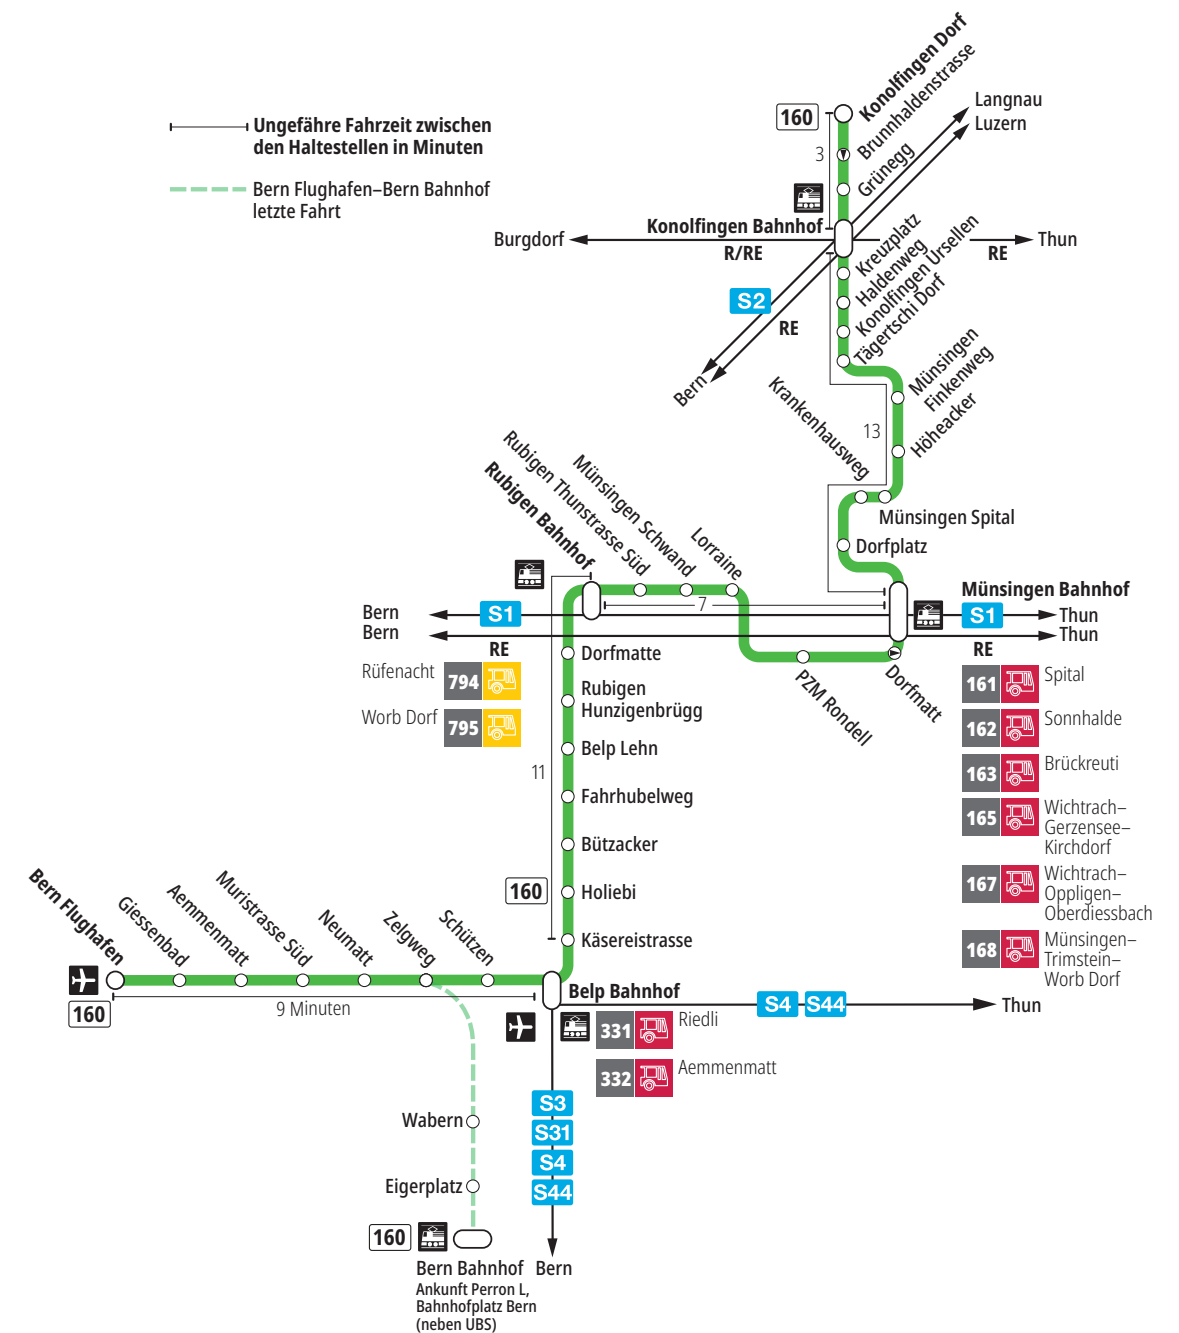

Linie 160

Bern Flughafen – Belp – Rubigen – Münsingen – Konolfingen Dorf
Konolfingen Dorf – Münsingen – Rubigen – Belp – Bern Flughafen

BERNMOBIL
ZUSAMMEN UNTERWEGS

Abfahrten ab Belp Lehn ►►► Konolfingen Dorf

Gültig vom 15.12.2024 bis 13.12.2025

	Montag–Freitag	Samstag	Sonntag*
5h	46 ^{×B} _T		
6h	16 ^B _T 46 ^{×B} _T	16 ^B _T	
7h	16 ^B _T 46 ^{×B} _T	16 ^B _T	
8h	16 ^B _T	16 ^B _T	16 ^B _T
9h	16 ^B _T	16 ^B _T	16 ^B _T
10h	16 ^B _T	16 ^B _T	16 ^B _T
11h	16 ^B _T	16 ^B _T	16 ^B _T
12h	16 ^B _T	16 ^B _T	16 ^B _T
13h	16 ^B _T	16 ^B _T	16 ^B _T
14h	16 ^B _T	16 ^B _T	16 ^B _T
15h	16 ^B _T 46 ^{×B} _T	16 ^B _T	16 ^B _T
16h	16 ^B _T 46 ^{×B} _T	16 ^B _T	16 ^B _T
17h	16 ^{×B} _T 46 ^{×B} _T	16 ^B _T	16 ^B _T
18h	16 ^B _T 46 ^{×B} _T	16 ^B _T	16 ^B _T
19h	16 ^B _T	16 ^B _T	16 ^B _T
20h			
21h			
22h			
23h			
0h			

Alles Niederflerbusse (ohne Gewähr) &

Für Anschlüsse und Einhaltung der Abfahrtszeiten besteht keine Gewähr.

*Als Sonntage gelten zusätzlich:

25.12., 26.12., 01.01., 02.01., 18.04., 21.04., 29.05., 09.06., 01.08.

Zeichenerklärung:

×=fährt bis Rubigen Bahnhof

B=Anschluss in Rubigen Bahnhof nach Bern

T=Anschluss in Rubigen Bahnhof nach Thun

Aktuelle Infos zur Haltestelle und Verkehrsmeldungen

QR-Code scannen und Ihre nächsten Abfahrten in Echtzeit sehen