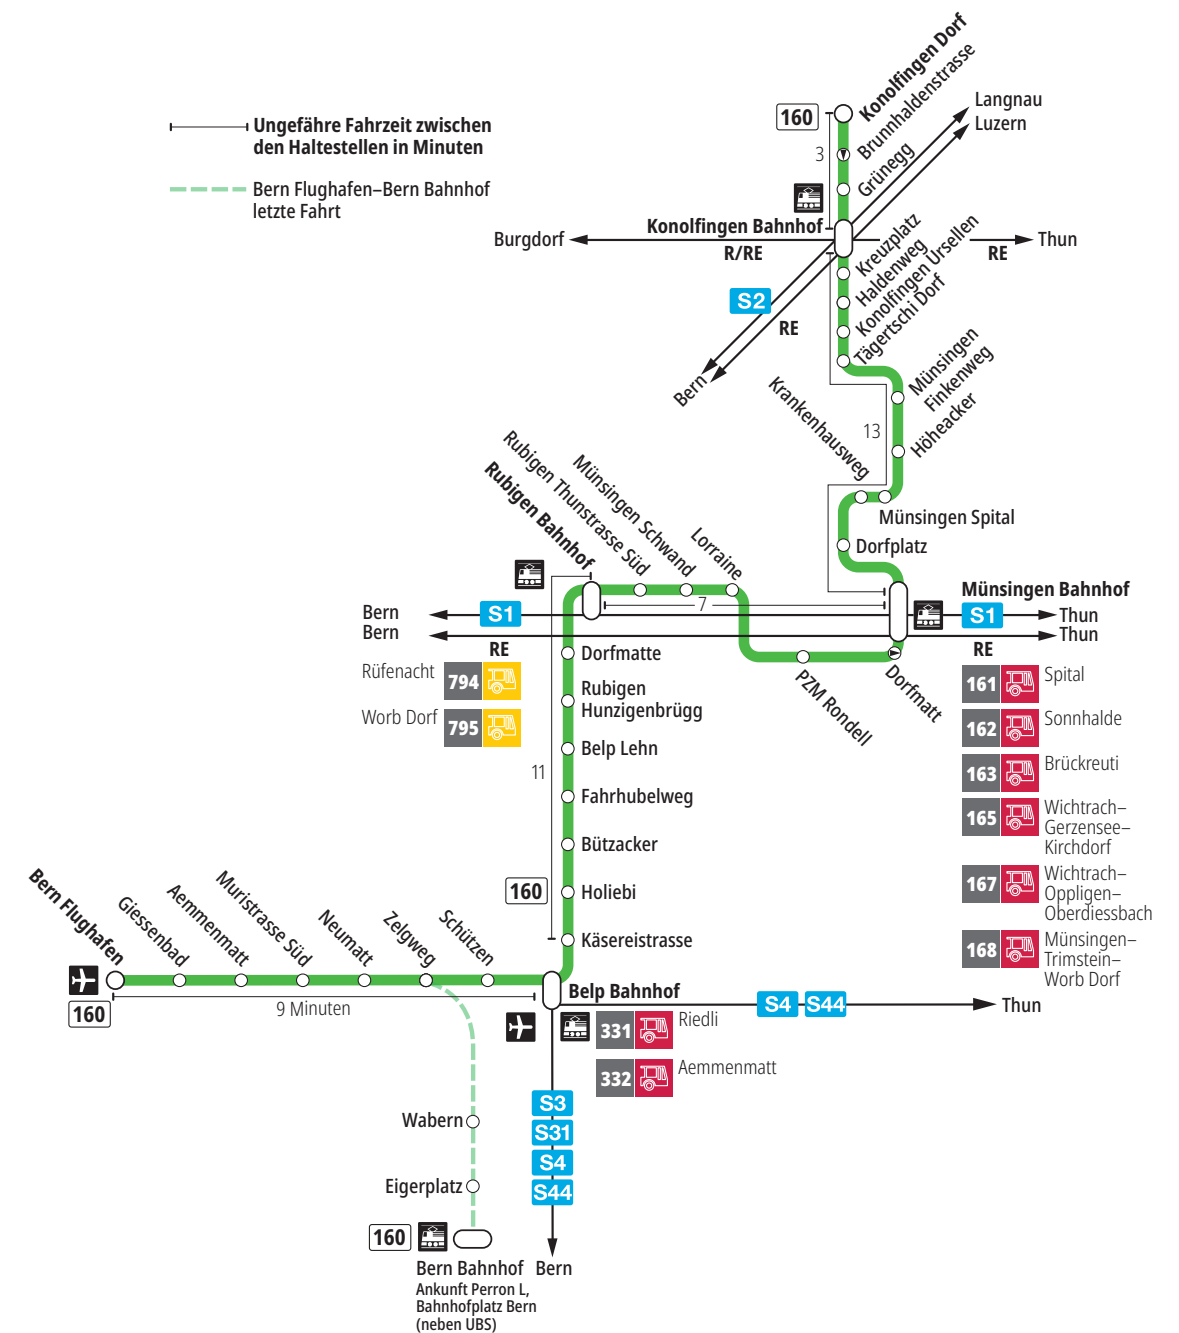

Linie 160

Bern Flughafen – Belp – Rubigen – Münsingen – Konolfingen Dorf
Konolfingen Dorf – Münsingen – Rubigen – Belp – Bern Flughafen

BERNMOBIL
ZUSAMMEN UNTERWEGS

Abfahrten ab Belp Käsestrasse ►►► Konolfingen Dorf

Gültig vom 15.12.2024 bis 13.12.2025

	Montag–Freitag	Samstag	Sonntag*
5h	43 ^{×B} _T		
6h	13 ^B _T 43 ^{×B} _T	13 ^B _T	
7h	13 ^B _T 43 ^{×B} _T	13 ^B _T	
8h	13 ^B _T	13 ^B _T	13 ^B _T
9h	13 ^B _T	13 ^B _T	13 ^B _T
10h	13 ^B _T	13 ^B _T	13 ^B _T
11h	13 ^B _T	13 ^B _T	13 ^B _T
12h	13 ^B _T	13 ^B _T	13 ^B _T
13h	13 ^B _T	13 ^B _T	13 ^B _T
14h	13 ^B _T	13 ^B _T	13 ^B _T
15h	13 ^B _T 43 ^{×B} _T	13 ^B _T	13 ^B _T
16h	13 ^B _T 43 ^{×B} _T	13 ^B _T	13 ^B _T
17h	13 ^{×B} _T 43 ^{×B} _T	13 ^B _T	13 ^B _T
18h	13 ^B _T 43 ^{×B} _T	13 ^B _T	13 ^B _T
19h	13 ^B _T	13 ^B _T	13 ^B _T
20h			
21h			
22h			
23h			
0h			

Alles Niederflerbusse (ohne Gewähr) &

Für Anschlüsse und Einhaltung der Abfahrtszeiten besteht keine Gewähr.

*Als Sonntage gelten zusätzlich:

25.12., 26.12., 01.01., 02.01., 18.04., 21.04., 29.05., 09.06., 01.08.

Zeichenerklärung:

×=fährt bis Rubigen Bahnhof

B=Anschluss in Rubigen Bahnhof nach Bern

T=Anschluss in Rubigen Bahnhof nach Thun

Aktuelle Infos zur Haltestelle und Verkehrsmeldungen

QR-Code scannen und Ihre nächsten Abfahrten in Echtzeit sehen