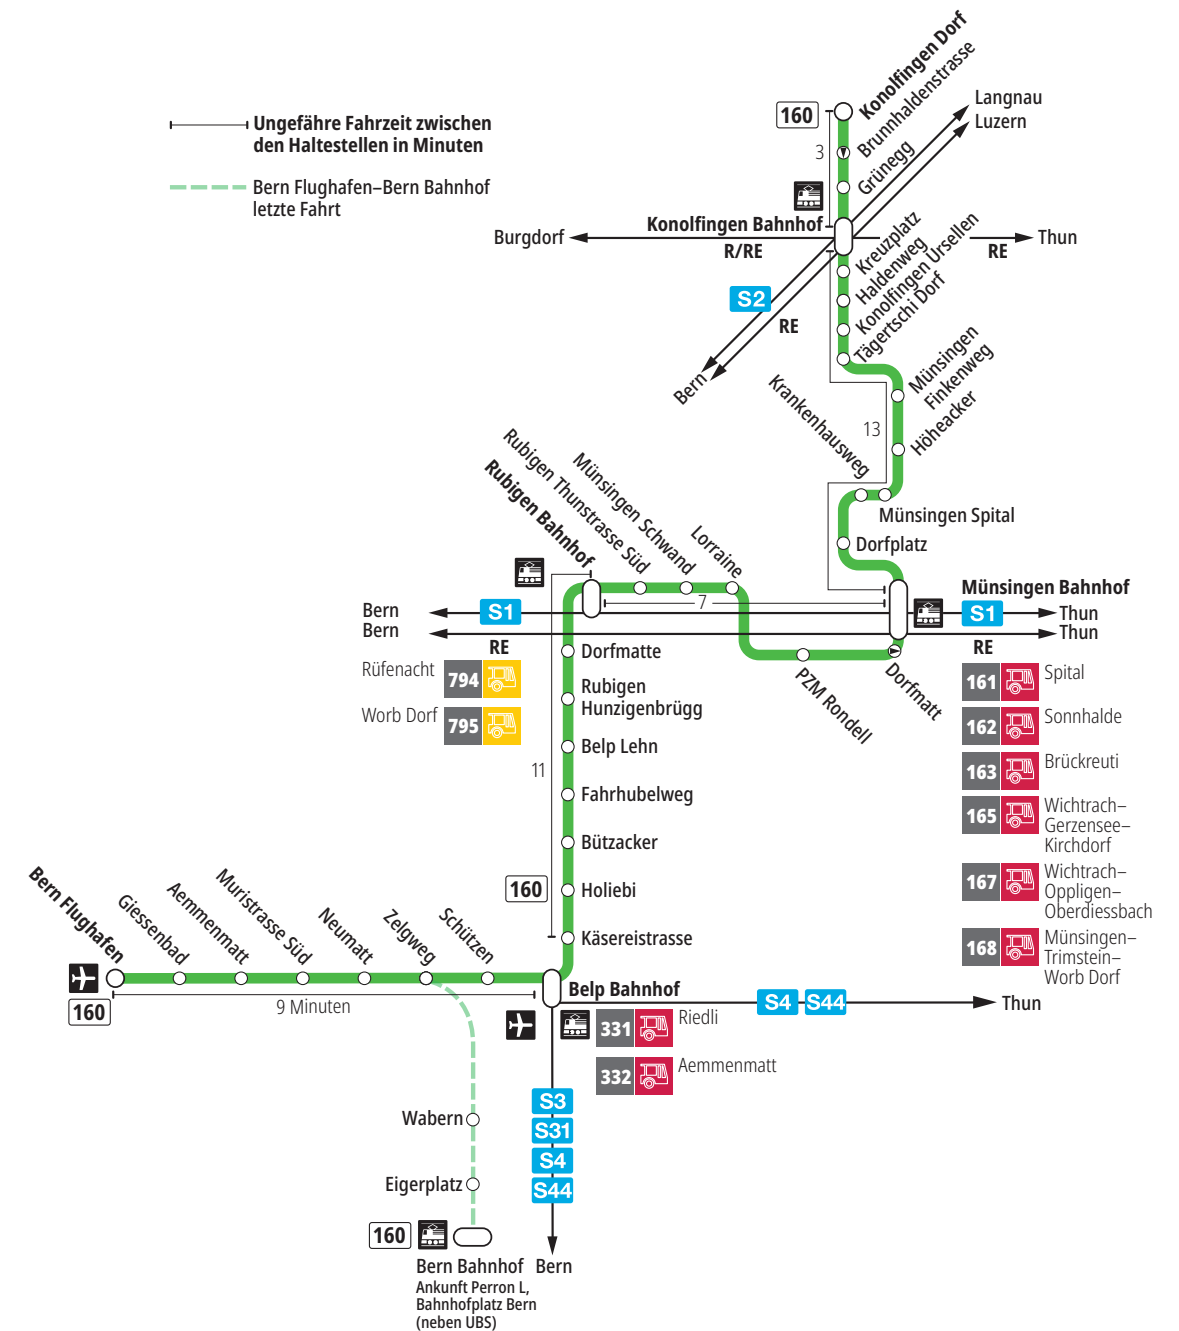

Linie 160

Bern Flughafen – Belp – Rubigen – Münsingen – Konolfingen Dorf
Konolfingen Dorf – Münsingen – Rubigen – Belp – Bern Flughafen

BERNMOBIL
ZUSAMMEN UNTERWEGS

Abfahrten ab Belp Zelgweg ►►► Belp Bahnhof ►►► Konolfingen Dorf

Gültig vom 15.12.2024 bis 13.12.2025

	Montag–Freitag	Samstag	Sonntag*
5h	55 ^B ▼	55 ^B ▼	55 ^B ▼
6h	25 ^B ▼ 36 [×] 55 ^B ▼	25 ^B ▼ 55 ^B ▼	25 ^B ▼ 55 ^B ▼
7h	06 ^T 25 ^B ▼ 36 [×] 55 ^B ▼	06 ^T 25 ^B ▼ 55 ^B ▼	25 ^B ▼ 55 ^B ▼
8h	06 ^T 25 ^B ▼ 36 ^T 55 ^B ▼	06 ^T 25 ^B ▼ 55 ^B ▼	06 ^T 25 ^B ▼ 55 ^B ▼
9h	06 ^T 25 ^B ▼ 55 ^B ▼	06 ^T 25 ^B ▼ 55 ^B ▼	06 ^T 25 ^B ▼ 55 ^B ▼
10h	06 ^T 25 ^B ▼ 55 ^B ▼	06 ^T 25 ^B ▼ 55 ^B ▼	06 ^T 25 ^B ▼ 55 ^B ▼
11h	06 ^T 25 ^B ▼ 55 ^B ▼	06 ^T 25 ^B ▼ 55 ^B ▼	06 ^T 25 ^B ▼ 55 ^B ▼
12h	06 ^T 25 ^B ▼ 55 ^B ▼	06 ^T 25 ^B ▼ 55 ^B ▼	06 ^T 25 ^B ▼ 55 ^B ▼
13h	06 ^T 25 ^B ▼ 55 ^B ▼	06 ^T 25 ^B ▼ 55 ^B ▼	06 ^T 25 ^B ▼ 55 ^B ▼
14h	06 ^T 25 ^B ▼ 55 ^B ▼	06 ^T 25 ^B ▼ 55 ^B ▼	06 ^T 25 ^B ▼ 55 ^B ▼
15h	06 ^T 25 ^B ▼ 36 [×] 55 ^B ▼	06 ^T 25 ^B ▼ 55 ^B ▼	06 ^T 25 ^B ▼ 55 ^B ▼
16h	06 ^T 25 ^B ▼ 36 [×] 55 ^B ▼	06 ^T 25 ^B ▼ 55 ^B ▼	06 ^T 25 ^B ▼ 55 ^B ▼
17h	06 [×] 25 ^B ▼ 36 [×] 55 ^B ▼	06 ^T 25 ^B ▼ 55 ^B ▼	06 ^T 25 ^B ▼ 55 ^B ▼
18h	06 ^T 25 ^B ▼ 36 [×] 55 ^B ▼	06 ^T 25 ^B ▼ 55 ^B ▼	06 ^T 25 ^B ▼ 55 ^B ▼
19h	06 ^T 25 ^B ▼ 36 ^T 55 ^B ▼	06 ^T 25 ^B ▼ 55 ^B ▼	06 ^T 25 ^B ▼ 55 ^B ▼
20h	06 ^T 25 ^B ▼ 55 ^B ▼	06 ^T 25 ^B ▼ 55 ^B ▼	10 ^T 25 ^B ▼ 55 ^B ▼
21h	25 ^B ▼ 55 ^B ▼	25 ^B ▼ 55 ^B ▼	25 ^B ▼ 55 ^B ▼
22h	25 ^B ▼	25 ^B ▼	25 ^B ▼
23h			
0h			

Alles Niederflerbusse (ohne Gewähr) &

Für Anschlüsse und Einhaltung der Abfahrtszeiten besteht keine Gewähr.

*Als Sonntage gelten zusätzlich:

25.12., 26.12., 01.01., 02.01., 18.04., 21.04., 29.05., 09.06., 01.08.

Zeichenerklärung:

× = fährt bis Rubigen Bahnhof

▼ = fährt bis Belp Bahnhof

B = Anschluss in Belp Bahnhof nach Bern

T = Anschluss in Belp Bahnhof nach Thun

Aktuelle Infos zur Haltestelle und Verkehrsmeldungen