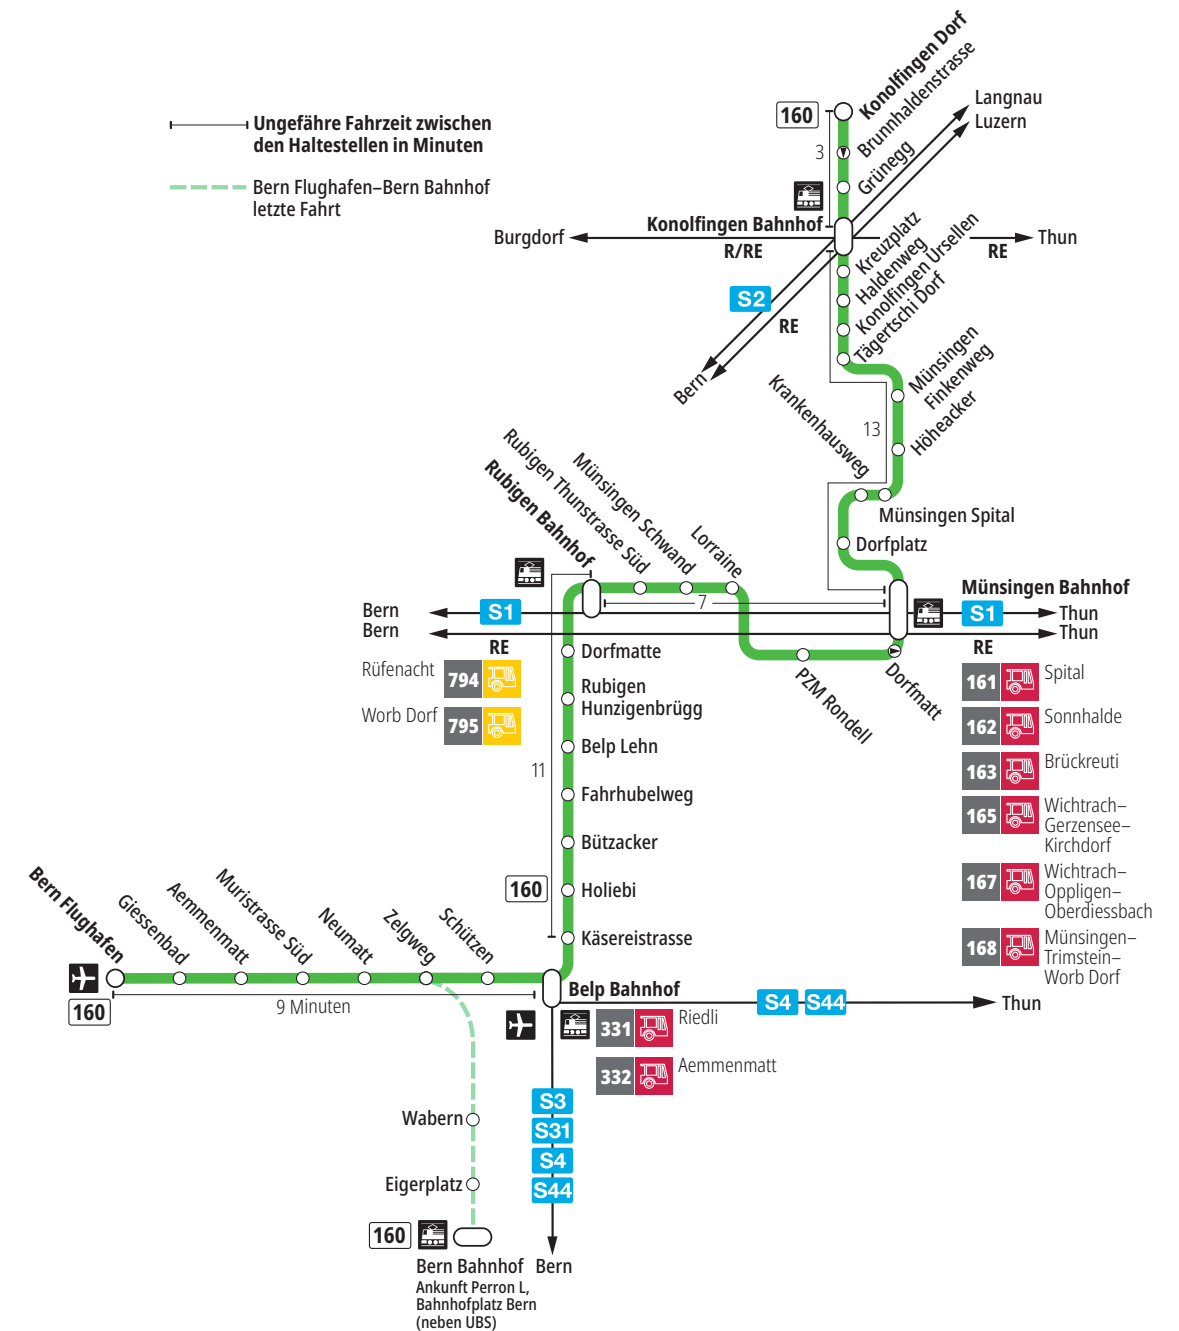

Linie 160

Bern Flughafen – Belp – Rubigen – Münsingen – Konolfingen Dorf
Konolfingen Dorf – Münsingen – Rubigen – Belp – Bern Flughafen

BERNMOBIL
ZUSAMMEN UNTERWEGS

Abfahrten ab Belp Neumatt ►►► Belp Bahnhof ►►► Konolfingen Dorf

Alles Niederflerbusse (ohne Gewähr) &

Für Anschlüsse und Einhaltung der Abfahrtszeiten besteht keine Gewähr.

*Als Sonntage gelten zusätzlich:

25.12., 26.12., 01.01., 02.01., 18.04., 21.04., 29.05., 09.06., 01.08.

Zeichenerklärung:

× = fährt bis Rubigen Bahnhof

▼ = fährt bis Belp Bahnhof

B = Anschluss in Belp Bahnhof nach Bern

T = Anschluss in Belp Bahnhof nach Thun

Aktuelle Infos zur Haltestelle und Verkehrsmeldungen