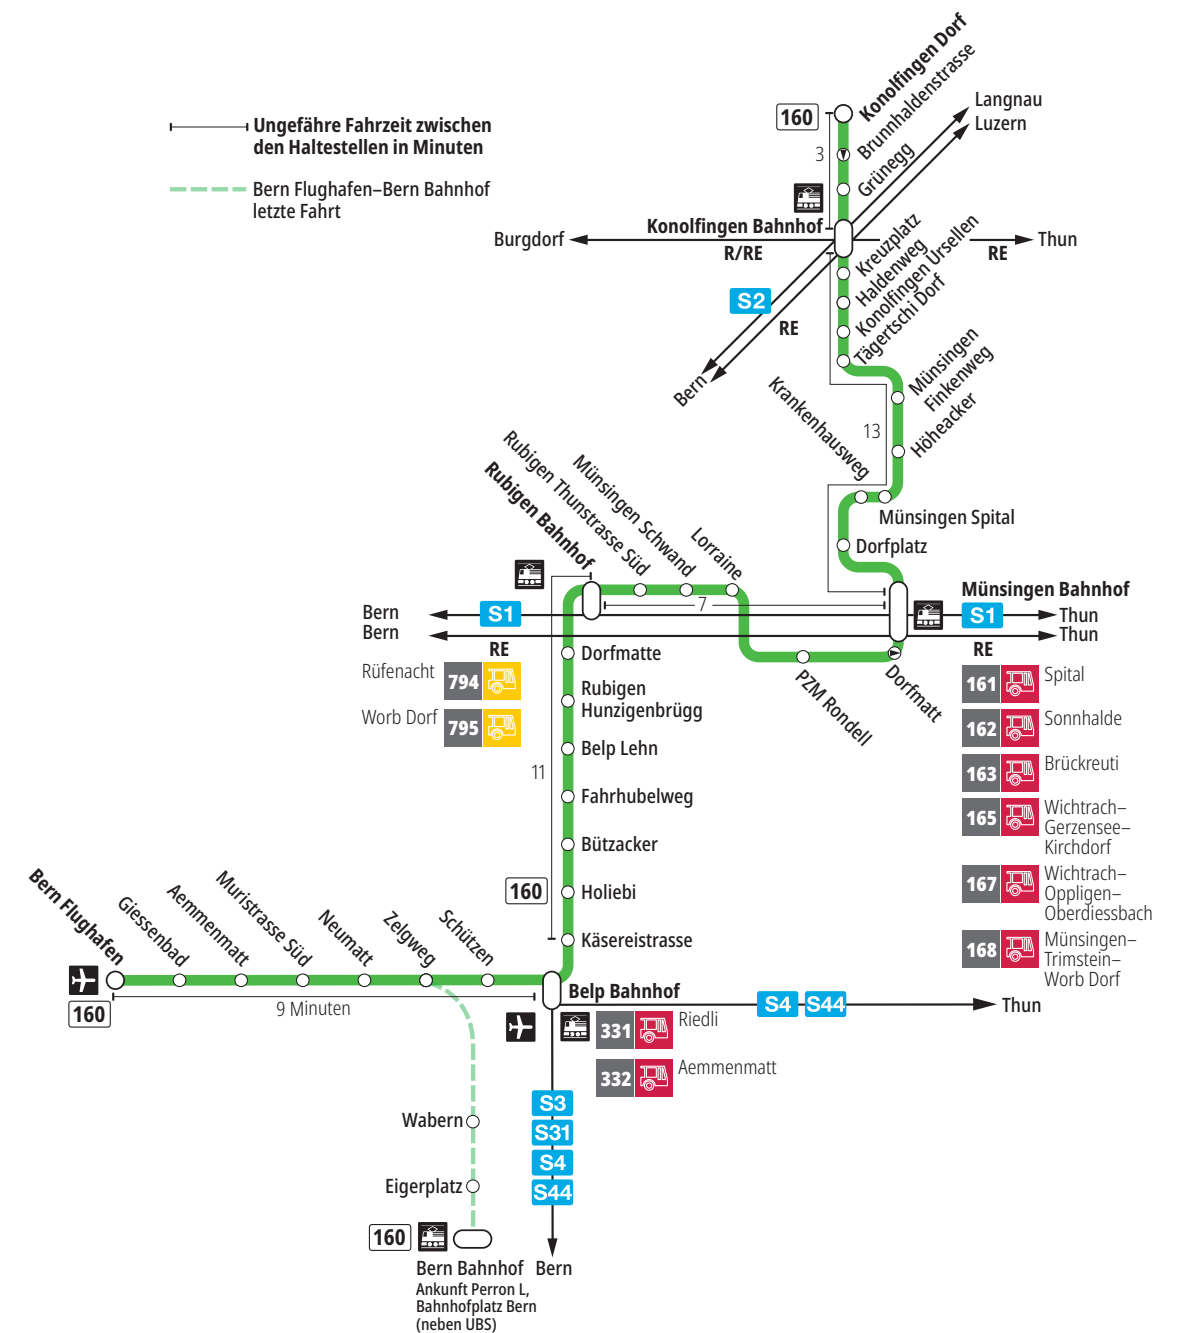

# Linie 160

Bern Flughafen – Belp – Rubigen – Münsingen – Konolfingen Dorf  
Konolfingen Dorf – Münsingen – Rubigen – Belp – Bern Flughafen

**BERNMOBIL**  
ZUSAMMEN UNTERWEGS

Alles Niederflerbusse (ohne Gewähr) &

Für Anschlüsse und Einhaltung der Abfahrtszeiten besteht keine Gewähr.

\*Als Sonntage gelten zusätzlich:

25.12., 26.12., 01.01., 02.01., 18.04., 21.04., 29.05., 09.06., 01.08.

**Zeichenerklärung:**

× = fährt bis Rubigen Bahnhof

▼ = fährt bis Belp Bahnhof

B = Anschluss in Belp Bahnhof nach Bern

T = Anschluss in Belp Bahnhof nach Thun

**Aktuelle Infos zur Haltestelle und Verkehrsmeldungen**