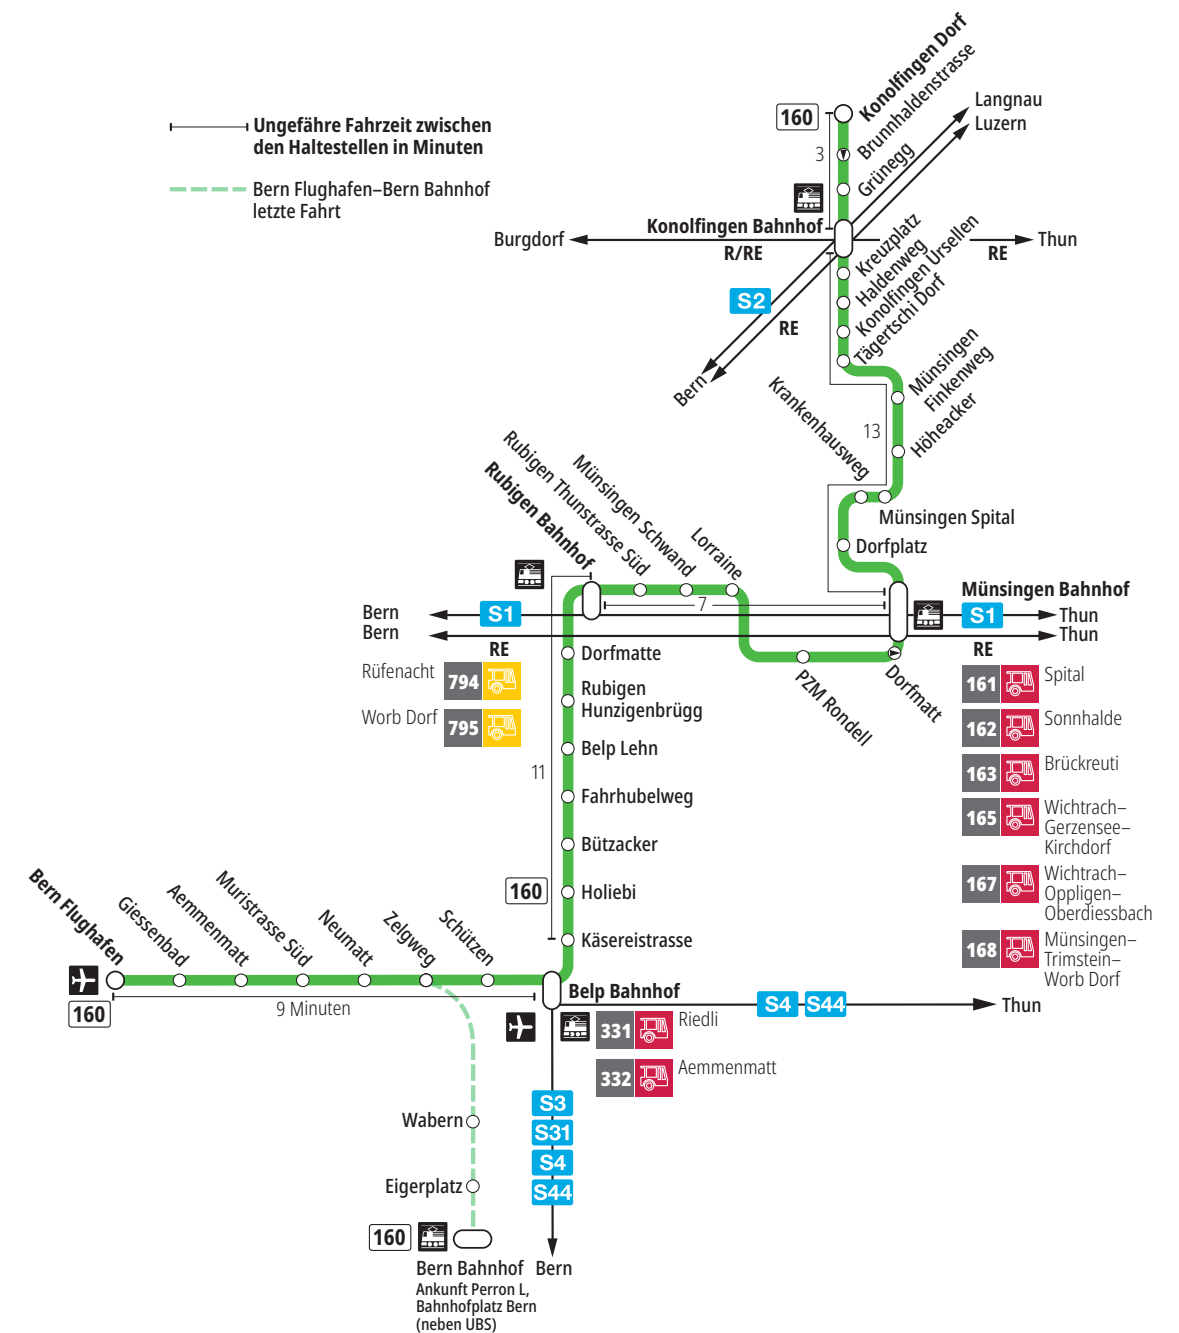

Linie 160

Bern Flughafen – Belp – Rubigen – Münsingen – Konolfingen Dorf
Konolfingen Dorf – Münsingen – Rubigen – Belp – Bern Flughafen

BERNMOBIL
ZUSAMMEN UNTERWEGS

Abfahrten ab Münsingen Spital ►►► Konolfingen Dorf

Gültig vom 15.12.2024 bis 13.12.2025

	Montag–Freitag	Samstag	Sonntag*
5h	38 ^K		
6h	09 38 ^K	38 ^K	
7h	09 38 ^K	38 ^K	38 ^K
8h	09 38 ^K	38 ^K	38 ^K
9h	09 38 ^K	38 ^K	38 ^K
10h	09 38 ^K	38 ^K	38 ^K
11h	09 38 ^K	38 ^K	38 ^K
12h	09 38 ^K	38 ^K	38 ^K
13h	09 38 ^K	38 ^K	38 ^K
14h	09 38 ^K	38 ^K	38 ^K
15h	09 38 ^K	38 ^K	38 ^K
16h	09 38 ^K	38 ^K	38 ^K
17h	09 38 ^K	38 ^K	38 ^K
18h	09 38 ^K	38 ^K	38 ^K
19h	09 38 ^K	38 ^K	38 ^K
20h	09 ^x 38 ^K	38 ^K	38 ^K
21h	38 ^K	38 ^K	38 ^K
22h			
23h			
0h			

Alles Niederflerbusse (ohne Gewähr) &

Für Anschlüsse und Einhaltung der Abfahrtszeiten besteht keine Gewähr.

*Als Sonntage gelten zusätzlich:

25.12., 26.12., 01.01., 02.01., 18.04., 21.04., 29.05., 09.06., 01.08.

Zeichenerklärung:

x=fährt bis Konolfingen Bahnhof

K=Anschluss in Konolfingen Bahnhof nach Luzern, Burgdorf und Thun

Aktuelle Infos zur Haltestelle und Verkehrsmeldungen
QR-Code scannen und Ihre nächsten Abfahrten in Echtzeit sehen