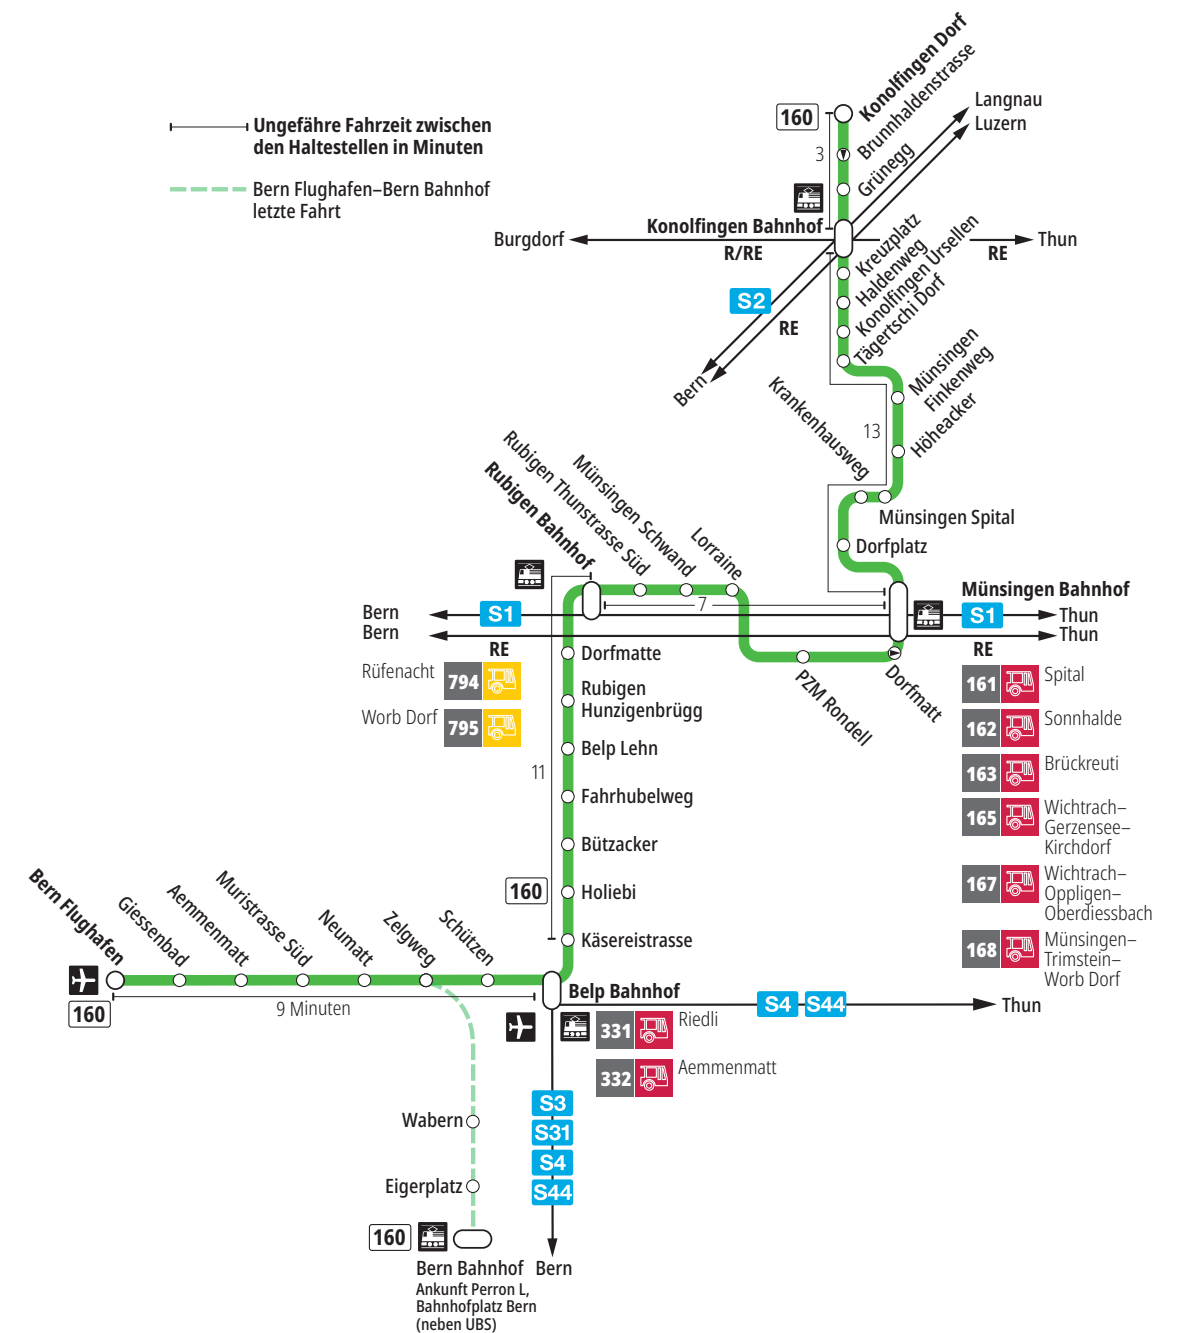

# Linie 160

Bern Flughafen – Belp – Rubigen – Münsingen – Konolfingen Dorf  
Konolfingen Dorf – Münsingen – Rubigen – Belp – Bern Flughafen

**BERNMOBIL**  
ZUSAMMEN UNTERWEGS

## Abfahrten ab Konolfingen Grünegg ►►► Konolfingen Dorf

Gültig vom 15.12.2024 bis 13.12.2025

	Montag–Freitag	Samstag	Sonntag*
5h	57	57	
6h	24 57	57	57
7h	24 57	57	57
8h	24 57	57	57
9h	24 57	57	57
10h	24 57	57	57
11h	24 57	57	57
12h	24 57	57	57
13h	29 57	57	57
14h	29 57	57	57
15h	29 57	57	57
16h	29 57	57	57
17h	29 57	57	57
18h	29 57	57	57
19h	29 57	57	57
20h	57	57	57
21h	57	57	57
22h			
23h			
0h			

Alles Niederflerbusse (ohne Gewähr) &

Für Anschlüsse und Einhaltung der Abfahrtszeiten besteht keine Gewähr.

\*Als Sonntage gelten zusätzlich:

25.12., 26.12., 01.01., 02.01., 18.04., 21.04., 29.05., 09.06., 01.08.