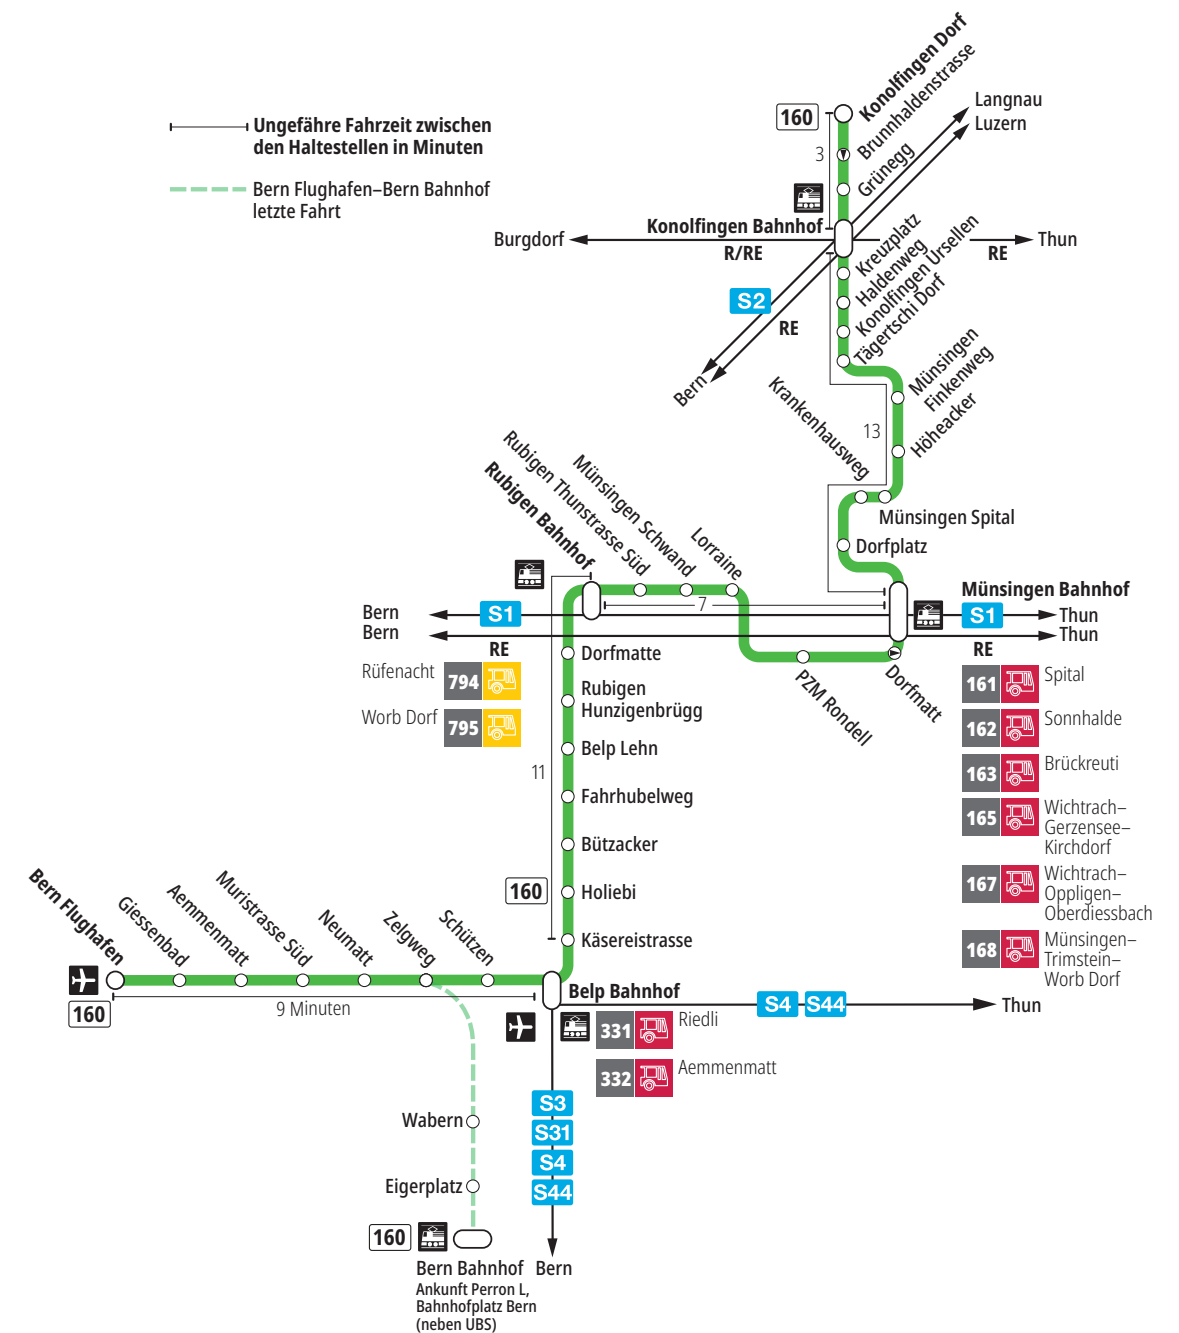

Linie 160

Bern Flughafen – Belp – Rubigen – Münsingen – Konolfingen Dorf
Konolfingen Dorf – Münsingen – Rubigen – Belp – Bern Flughafen

BERNMOBIL
ZUSAMMEN UNTERWEGS

Abfahrten ab Belp Fahrhubelweg ►►► Konolfingen Dorf

Gültig vom 15.12.2024 bis 13.12.2025

	Montag–Freitag	Samstag	Sonntag*
5h	46 ^{×B} _T		
6h	16 ^B _T 46 ^{×B} _T	16 ^B _T	
7h	16 ^B _T 46 ^{×B} _T	16 ^B _T	
8h	16 ^B _T	16 ^B _T	
9h	16 ^B _T	16 ^B _T	
10h	16 ^B _T	16 ^B _T	
11h	16 ^B _T	16 ^B _T	
12h	16 ^B _T	16 ^B _T	
13h	16 ^B _T	16 ^B _T	
14h	16 ^B _T	16 ^B _T	
15h	16 ^B _T 46 ^{×B} _T	16 ^B _T	
16h	16 ^B _T 46 ^{×B} _T	16 ^B _T	
17h	16 ^{×B} _T 46 ^{×B} _T	16 ^B _T	
18h	16 ^B _T 46 ^{×B} _T	16 ^B _T	
19h	16 ^B _T	16 ^B _T	
20h			
21h			
22h			
23h			
0h			

Alles Niederflerbusse (ohne Gewähr) &

Für Anschlüsse und Einhaltung der Abfahrtszeiten besteht keine Gewähr.

*Als Sonntage gelten zusätzlich:

25.12., 26.12., 01.01., 02.01., 18.04., 21.04., 29.05., 09.06., 01.08.

Zeichenerklärung:

×=fährt bis Rubigen Bahnhof

B=Anschluss in Rubigen Bahnhof nach Bern

T=Anschluss in Rubigen Bahnhof nach Thun

Aktuelle Infos zur Haltestelle und Verkehrsmeldungen

QR-Code scannen und Ihre nächsten Abfahrten in Echtzeit sehen