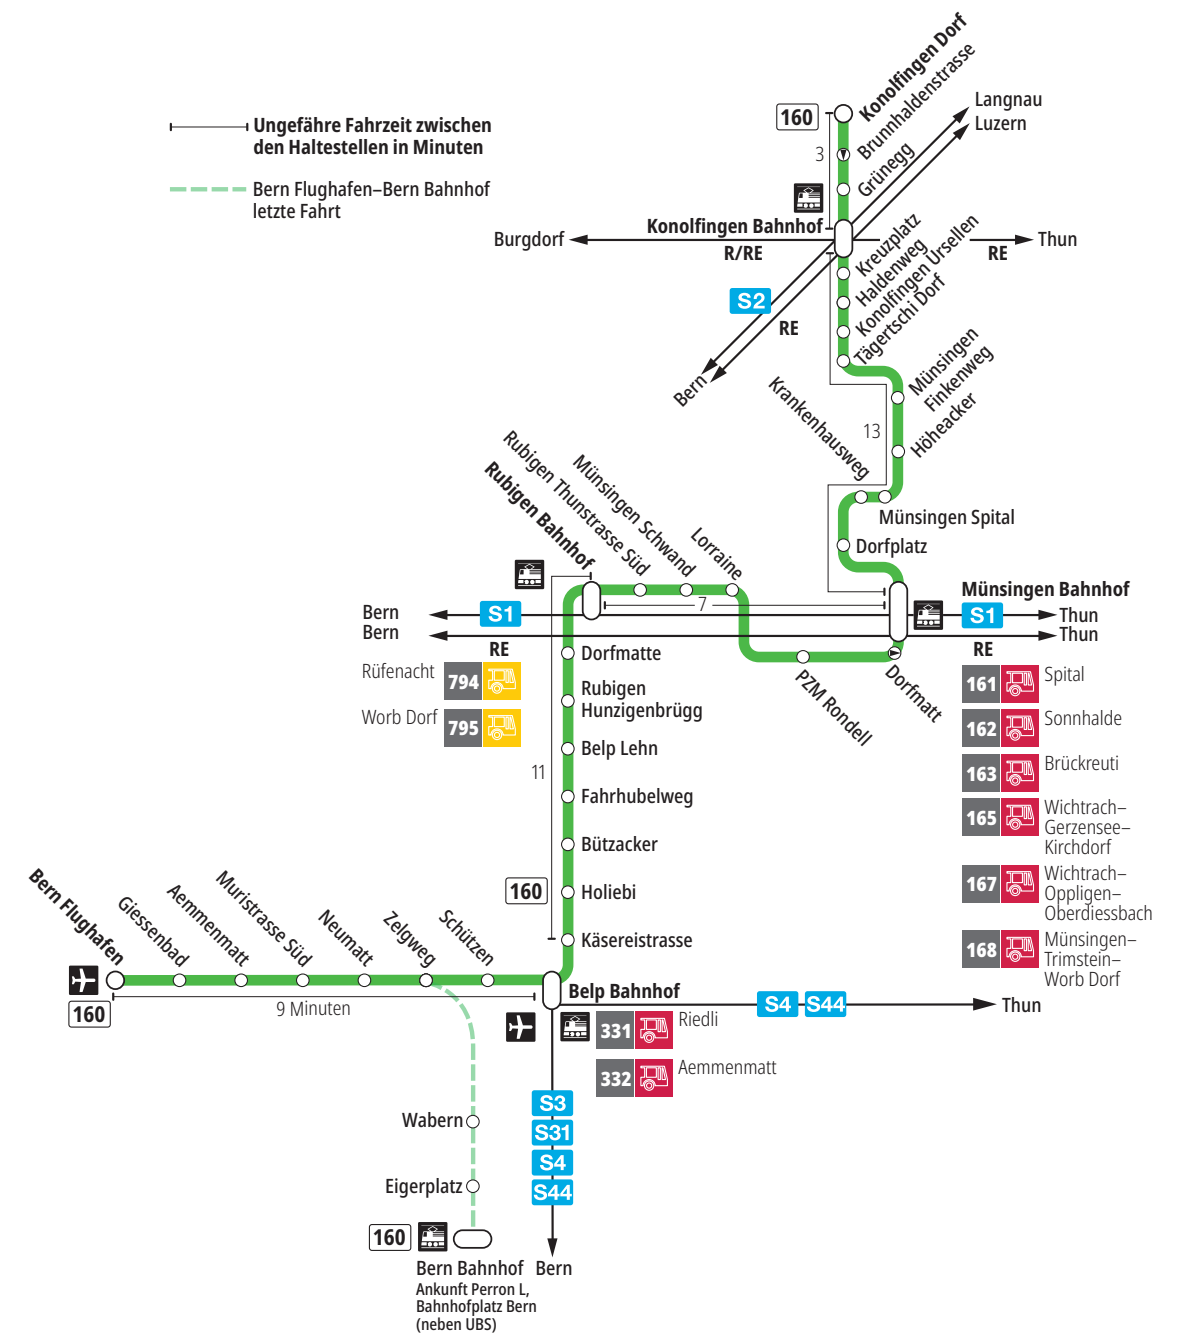

Linie 160

Bern Flughafen – Belp – Rubigen – Münsingen – Konolfingen Dorf
Konolfingen Dorf – Münsingen – Rubigen – Belp – Bern Flughafen

BERNMOBIL
ZUSAMMEN UNTERWEGS

Abfahrten ab Münsingen Dorfplatz ►►► Bern Flughafen

Gültig vom 15.12.2024 bis 13.12.2025

	Montag–Freitag	Samstag	Sonntag*
5h			
6h	19 ^B _T 47 ^{×B} _T	19 ^B _T	
7h	19 ^B _T 47 ^{×B} _T	19 ^B _T	
8h	19 ^B _T 47 ^{×B} _T	19 ^B _T	
9h	19 ^B _T 47 ^{×B} _T	19 ^B _T	
10h	19 ^B _T 47 ^{×B} _T	19 ^B _T	
11h	19 ^B _T 47 ^{×B} _T	19 ^B _T	
12h	19 ^B _T 47 ^{×B} _T	19 ^B _T	
13h	19 ^B _T 47 ^{×B} _T	19 ^B _T	
14h	19 ^B _T 47 ^{×B} _T	19 ^B _T	
15h	19 ^B _T 47 ^{×B} _T	19 ^B _T	
16h	19 ^B _T 47 ^{×B} _T	19 ^B _T	
17h	19 ^{×B} _T 47 ^{×B} _T	19 ^B _T	
18h	19 ^B _T 47 ^{×B} _T	19 ^B _T	
19h	19 ^B _T 47 ^{×B} _T	19 ^B _T	
20h	21 ^{×B} _T	21 ^{×B} _T	
21h	21 ^{×B} _T	21 ^{×B} _T	
22h	21 ^{×B} _T	21 ^{×B} _T	
23h			
0h			

Alles Niederflrbusse (ohne Gewähr) &

Für Anschlüsse und Einhaltung der Abfahrtszeiten besteht keine Gewähr.

*Als Sonntage gelten zusätzlich:

25.12., 26.12., 01.01., 02.01., 18.04., 21.04., 29.05., 09.06., 01.08.

Zeichenerklärung:

×=fährt bis Münsingen Bahnhof

B=Anschluss in Münsingen Bahnhof nach Bern

T=Anschluss in Münsingen Bahnhof nach Thun

Aktuelle Infos zur Haltestelle und Verkehrsmeldungen

QR-Code scannen und Ihre nächsten Abfahrten in Echtzeit sehen