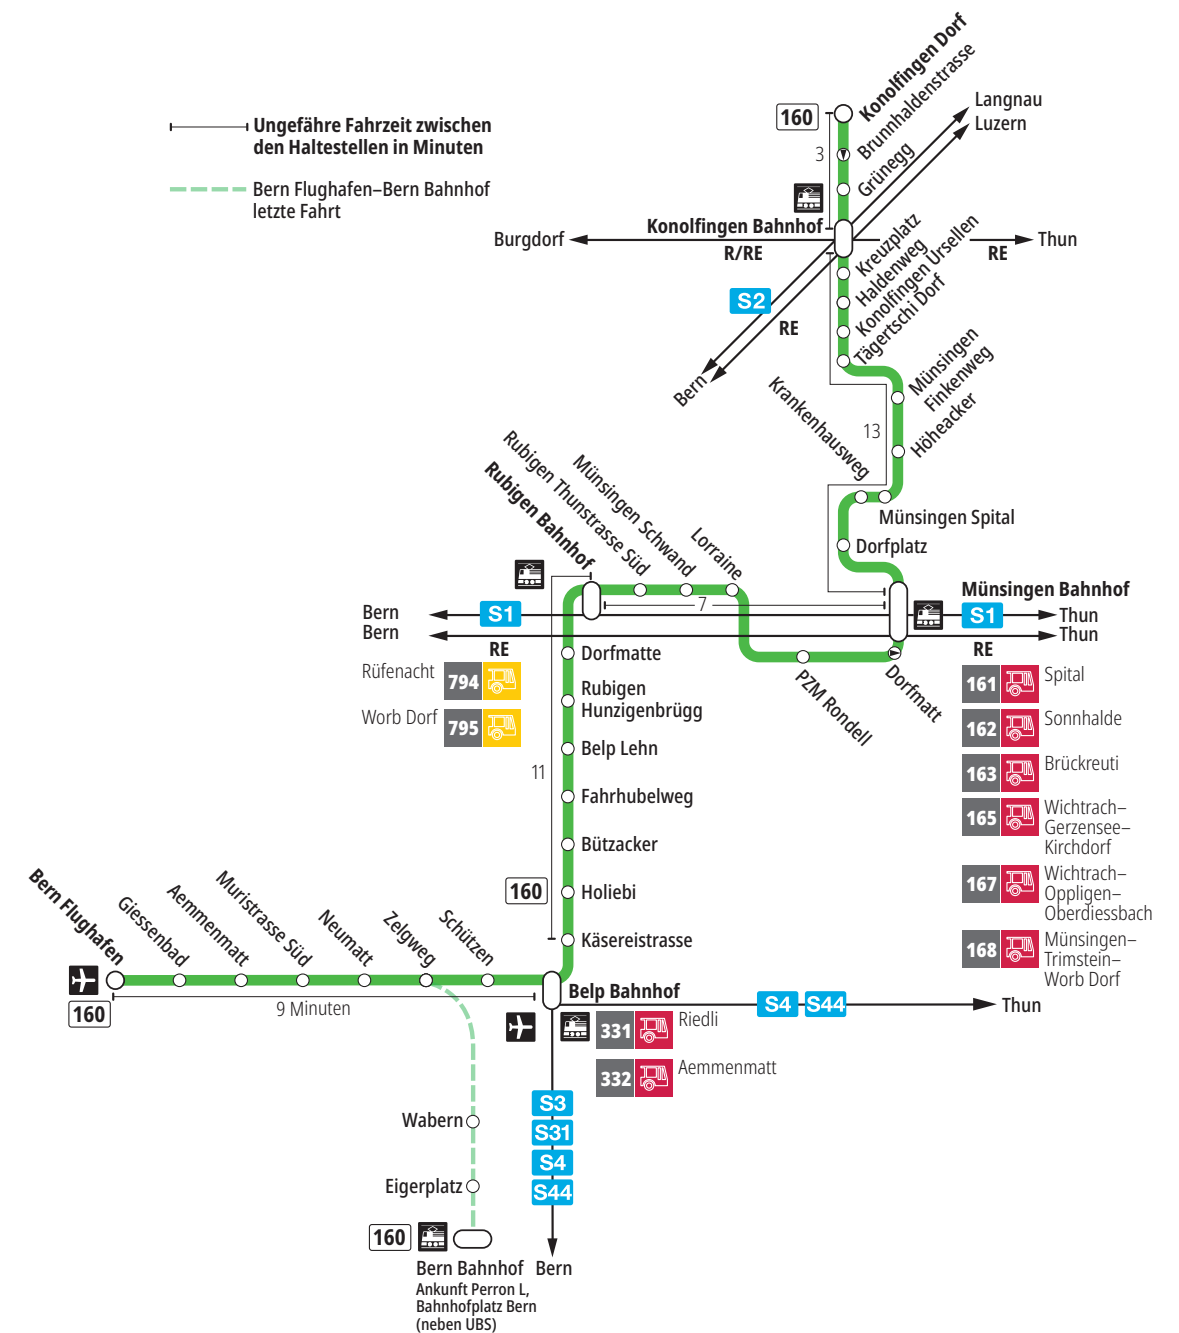

Linie 160

Bern Flughafen – Belp – Rubigen – Münsingen – Konolfingen Dorf
Konolfingen Dorf – Münsingen – Rubigen – Belp – Bern Flughafen

BERNMOBIL
ZUSAMMEN UNTERWEGS

Abfahrten ab Münsingen PZM Rondell ►►► Bern Flughafen

Gültig vom 15.12.2024 bis 13.12.2025

	Montag–Freitag	Samstag	Sonntag*
5h			
6h	27	27	
7h	27	27	27
8h	27	27	27
9h	27	27	27
10h	27	27	27
11h	27	27	27
12h	27	27	27
13h	27	27	27
14h	27	27	27
15h	27	27	27
16h	27	27	27
17h		27	27
18h	27	27	27
19h	27	27	27
20h			
21h			
22h			
23h			
0h			

Alles Niederflerbusse (ohne Gewähr) &

Für Anschlüsse und Einhaltung der Abfahrtszeiten besteht keine Gewähr.

*Als Sonntage gelten zusätzlich:

25.12., 26.12., 01.01., 02.01., 18.04., 21.04., 29.05., 09.06., 01.08.