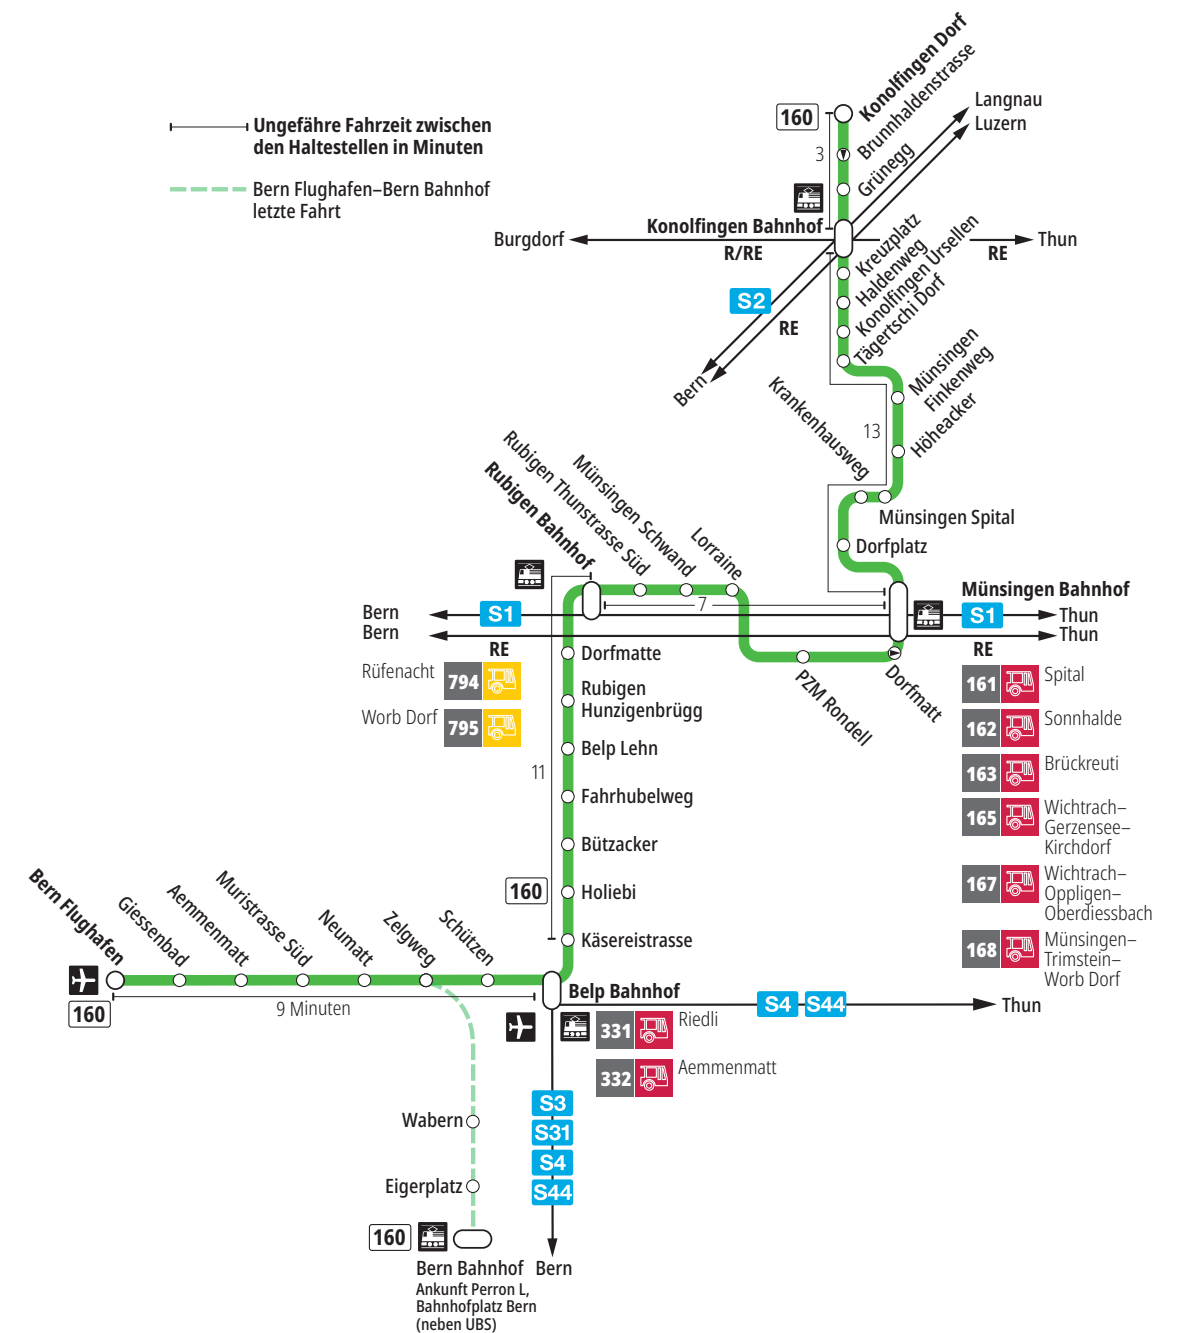

Linie 160

Bern Flughafen – Belp – Rubigen – Münsingen – Konolfingen Dorf
Konolfingen Dorf – Münsingen – Rubigen – Belp – Bern Flughafen

BERNMOBIL
ZUSAMMEN UNTERWEGS

Abfahrten ab Münsingen Lorraine ►►► Bern Flughafen

Gültig vom 15.12.2024 bis 13.12.2025

	Montag–Freitag	Samstag	Sonntag*
5h			
6h	28	28	
7h	28	28	28
8h	28	28	28
9h	28	28	28
10h	28	28	28
11h	28	28	28
12h	28	28	28
13h	28	28	28
14h	28	28	28
15h	28	28	28
16h	28	28	28
17h		28	28
18h	28	28	28
19h	28	28	28
20h			
21h			
22h			
23h			
0h			

Alles Niederflerbusse (ohne Gewähr) &

Für Anschlüsse und Einhaltung der Abfahrtszeiten besteht keine Gewähr.

*Als Sonntage gelten zusätzlich:

25.12., 26.12., 01.01., 02.01., 18.04., 21.04., 29.05., 09.06., 01.08.