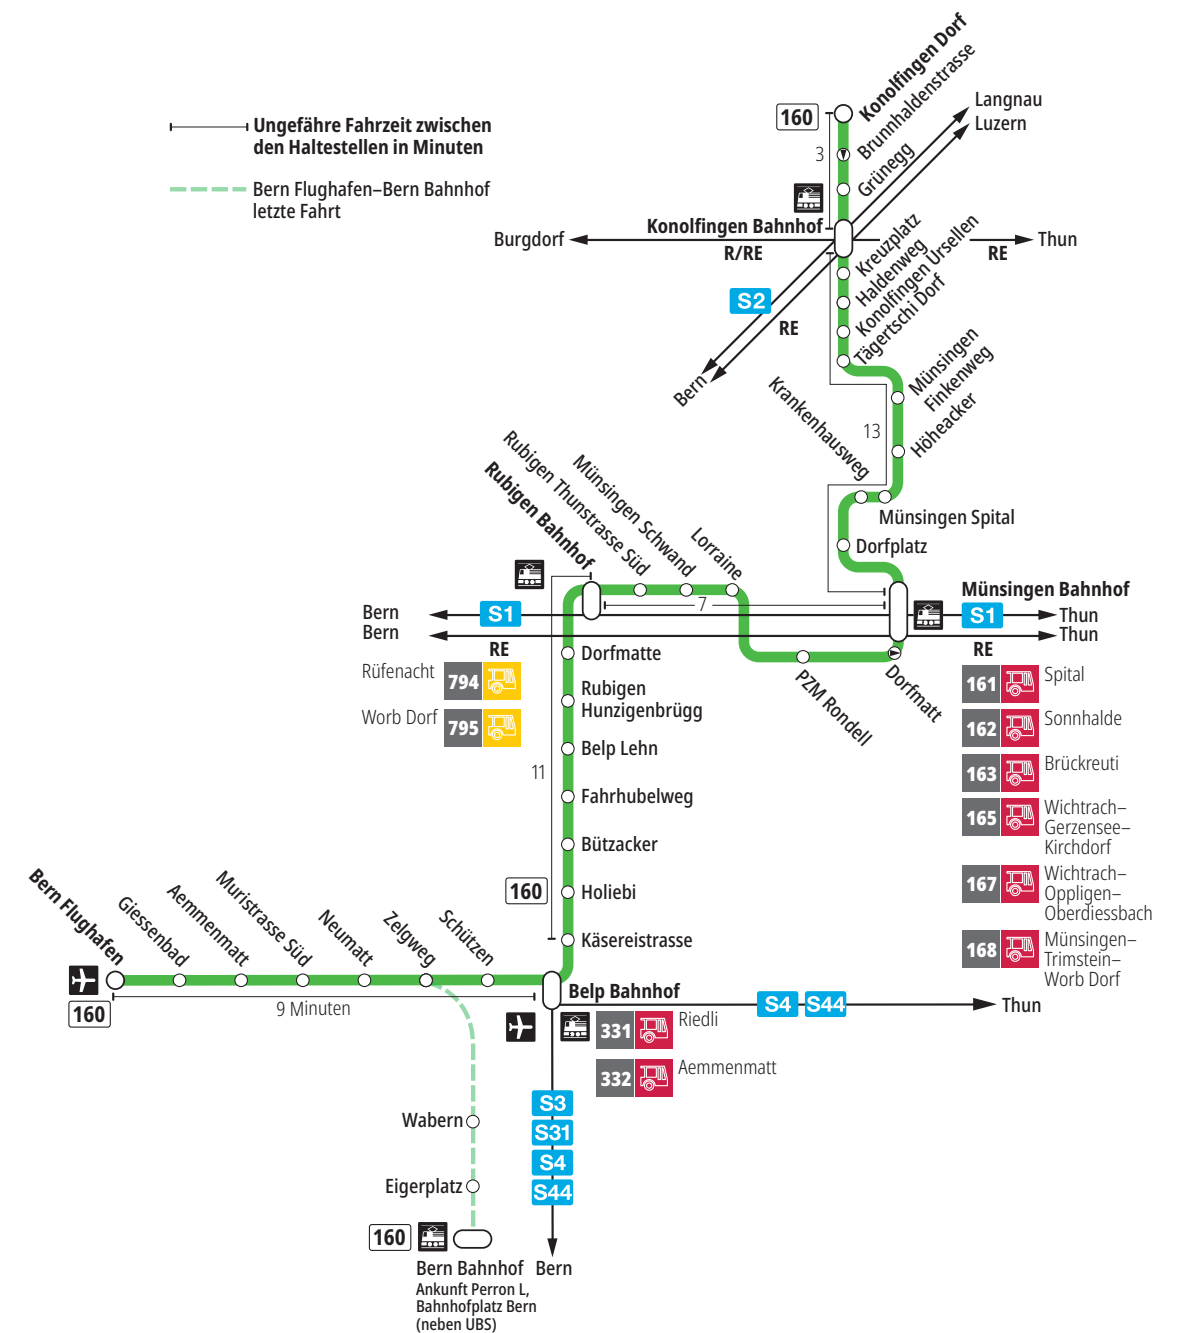

Linie 160

Bern Flughafen – Belp – Rubigen – Münsingen – Konolfingen Dorf
Konolfingen Dorf – Münsingen – Rubigen – Belp – Bern Flughafen

BERNMOBIL
ZUSAMMEN UNTERWEGS

Abfahrten ab Rubigen Bahnhof ►►► Bern Flughafen

Gültig vom 15.12.2024 bis 13.12.2025

	Montag–Freitag	Samstag	Sonntag*
5h			
6h	03 33	33	
7h	03 33	33	33
8h	03 33	33	33
9h	33	33	33
10h	33	33	33
11h	33	33	33
12h	33	33	33
13h	33	33	33
14h	33	33	33
15h	33	33	33
16h	03 33	33	33
17h	03 33	33	33
18h	03 33	33	33
19h	03 33	33	33
20h			
21h			
22h			
23h			
0h			

Alles Niederflerbusse (ohne Gewähr) &

Für Anschlüsse und Einhaltung der Abfahrtszeiten besteht keine Gewähr.

*Als Sonntage gelten zusätzlich:

25.12., 26.12., 01.01., 02.01., 18.04., 21.04., 29.05., 09.06., 01.08.