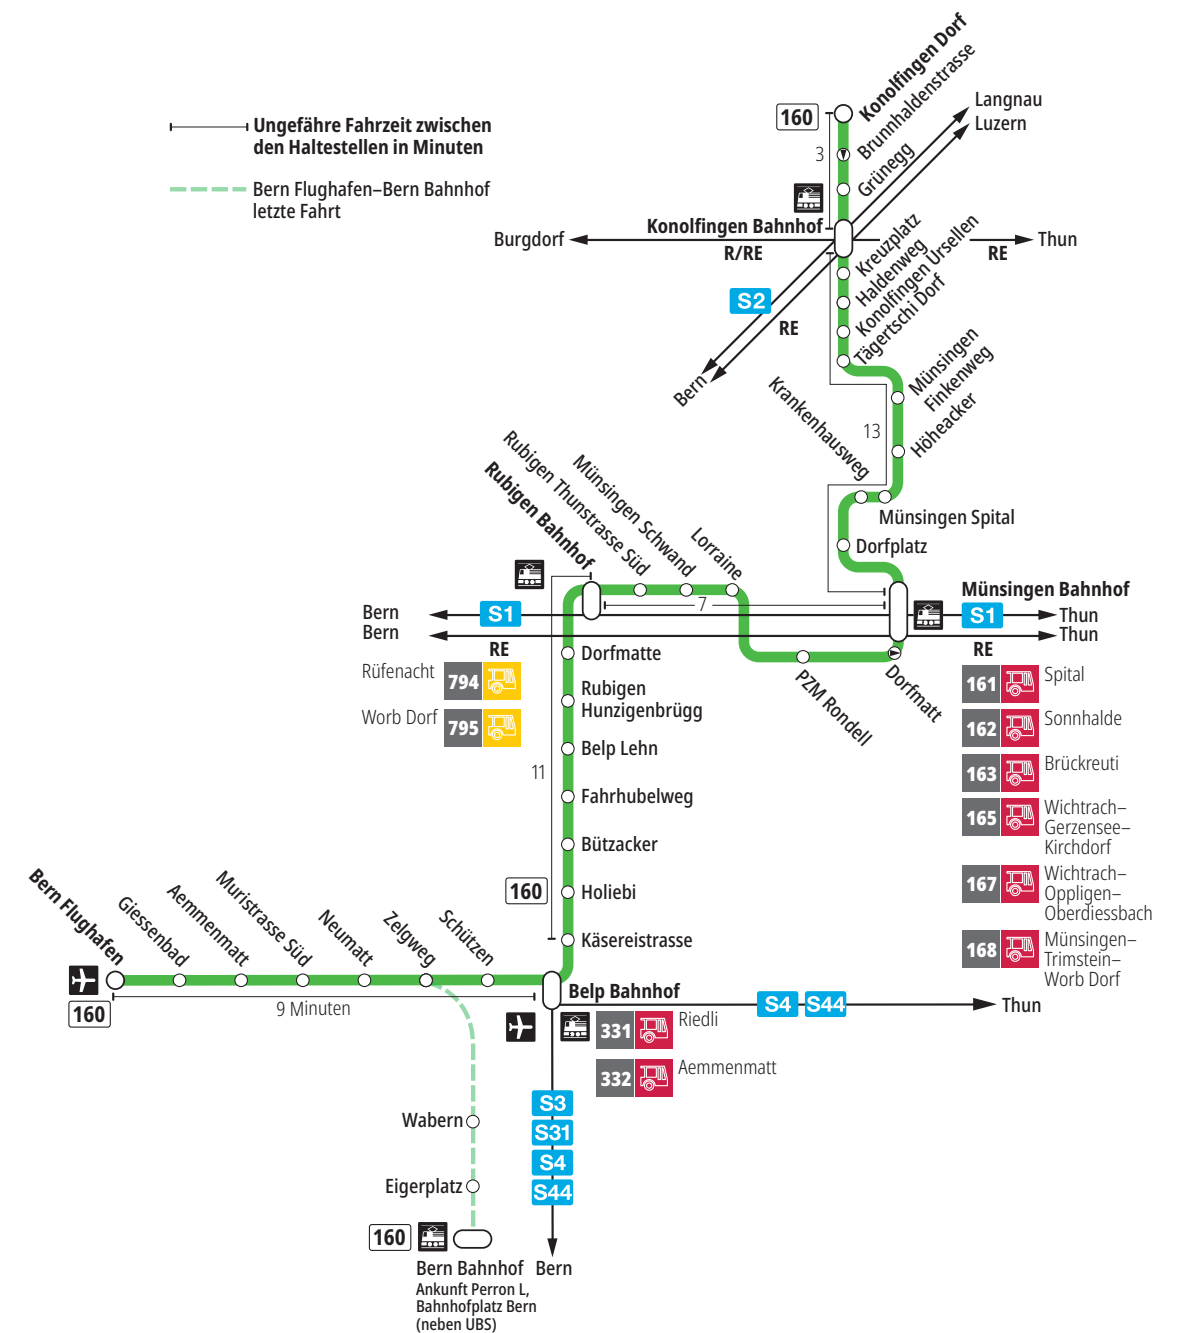

Linie 160

Bern Flughafen – Belp – Rubigen – Münsingen – Konolfingen Dorf
Konolfingen Dorf – Münsingen – Rubigen – Belp – Bern Flughafen

BERNMOBIL
ZUSAMMEN UNTERWEGS

Abfahrten ab Münsingen Bahnhof ▶▶▶ Bern Flughafen

Gültig vom 15.12.2024 bis 13.12.2025

	Montag–Freitag	Samstag	Sonntag*
5h			
6h	25	25	
7h	25	25	25
8h	25	25	25
9h	25	25	25
10h	25	25	25
11h	25	25	25
12h	25	25	25
13h	25	25	25
14h	25	25	25
15h	25	25	25
16h	25	25	25
17h		25	25
18h	25	25	25
19h	25	25	25
20h			
21h			
22h			
23h			
0h			

Alles Niederflerbusse (ohne Gewähr) &

Für Anschlüsse und Einhaltung der Abfahrtszeiten besteht keine Gewähr.

*Als Sonntage gelten zusätzlich:

25.12., 26.12., 01.01., 02.01., 18.04., 21.04., 29.05., 09.06., 01.08.