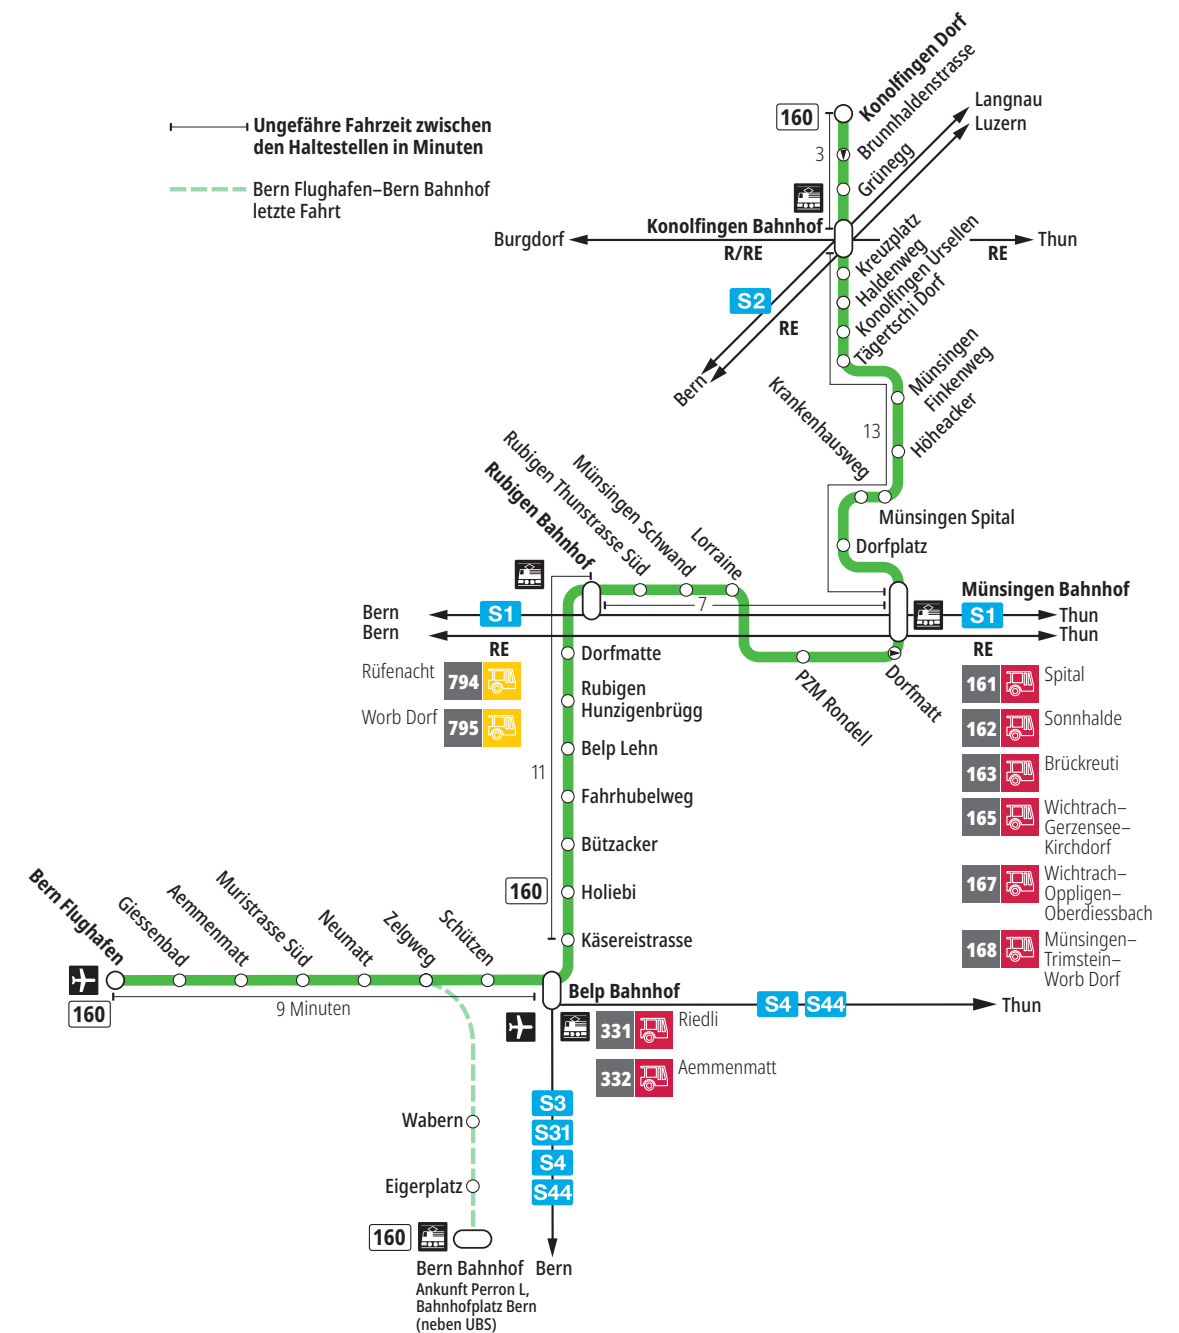

Linie 160

Bern Flughafen – Belp – Rubigen – Münsingen – Konolfingen Dorf
Konolfingen Dorf – Münsingen – Rubigen – Belp – Bern Flughafen

BERNMOBIL
ZUSAMMEN UNTERWEGS

Abfahrten ab Konolfingen Bahnhof ►►► Bern Flughafen

Gültig vom 15.12.2024 bis 13.12.2025

	Montag–Freitag	Samstag	Sonntag*
5h			
6h	08 36 ^x	08	
7h	08 36 ^x	08	08
8h	08 36 ^x	08	08
9h	08 36 ^x	08	08
10h	08 36 ^x	08	08
11h	08 36 ^x	08	08
12h	08 36 ^x	08	08
13h	08 36 ^x	08	08
14h	08 36 ^x	08	08
15h	08 36 ^x	08	08
16h	08 36 ^x	08	08
17h	08 ^x 36 ^x	08	08
18h	08 36 ^x	08	08
19h	08 36 ^x	08	08
20h	10 ^x	10 ^x	10 ^x
21h	10 ^x	10 ^x	10 ^x
22h	10 ^x	10 ^x	10 ^x
23h			
0h			

Alles Niederflerbusse (ohne Gewähr) &

Für Anschlüsse und Einhaltung der Abfahrtszeiten besteht keine Gewähr.

*Als Sonntage gelten zusätzlich:

25.12., 26.12., 01.01., 02.01., 18.04., 21.04., 29.05., 09.06., 01.08.

Zeichenerklärung:

x=fährt bis Münsingen Bahnhof

Aktuelle Infos zur Haltestelle und Verkehrsmeldungen
QR-Code scannen und Ihre nächsten Abfahrten in Echtzeit sehen

» öV Plus App: Fahrplan und Tickets schweizweit