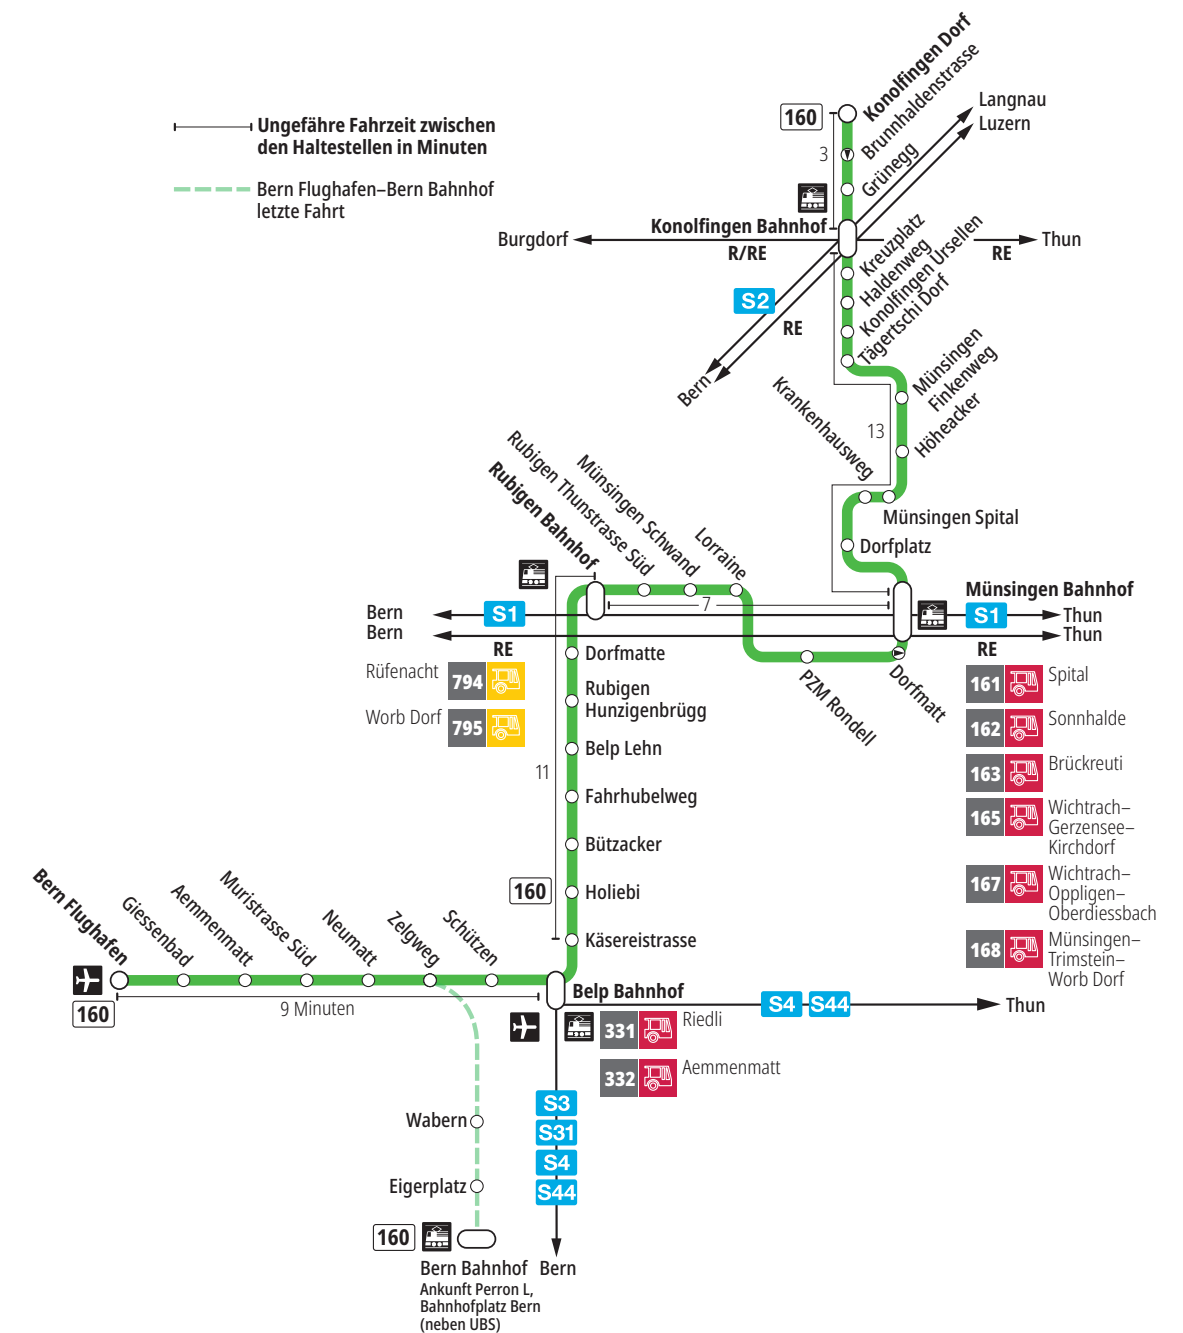

Linie 160

Bern Flughafen – Belp – Rubigen – Münsingen – Konolfingen Dorf
Konolfingen Dorf – Münsingen – Rubigen – Belp – Bern Flughafen

BERNMOBIL
ZUSAMMEN UNTERWEGS

Abfahrten ab Belp Muristrasse Süd ▶▶▶ Bern Flughafen

Gültig vom 15.12.2024 bis 13.12.2025

	Montag–Freitag	Samstag	Sonntag*
5h			
6h	04 19 34 49	04 34 49	04 34
7h	04 19 34 49	04 34 49	04 34 49
8h	04 19 34 49	04 34 49	04 34 49
9h	04 34 49	04 34 49	04 34 49
10h	04 34 49	04 34 49	04 34 49
11h	04 34 49	04 34 49	04 34 49
12h	04 34 49	04 34 49	04 34 49
13h	04 34 49	04 34 49	04 34 49
14h	04 34 49	04 34 49	04 34 49
15h	04 19 34 49	04 34 49	04 34 49
16h	04 19 34 49	04 34 49	04 34 49
17h	04 19 34 49	04 34 49	04 34 49
18h	04 19 34 49	04 34 49	04 34 49
19h	04 19 34 49	04 34 49	04 34 49
20h	04 34	04 34	04 34
21h	04 34	04 34	04 34
22h	04 34	04 34	04 34
23h			
0h			

Alles Niederflerbusse (ohne Gewähr) &

Für Anschlüsse und Einhaltung der Abfahrtszeiten besteht keine Gewähr.

*Als Sonntage gelten zusätzlich:

25.12., 26.12., 01.01., 02.01., 18.04., 21.04., 29.05., 09.06., 01.08.