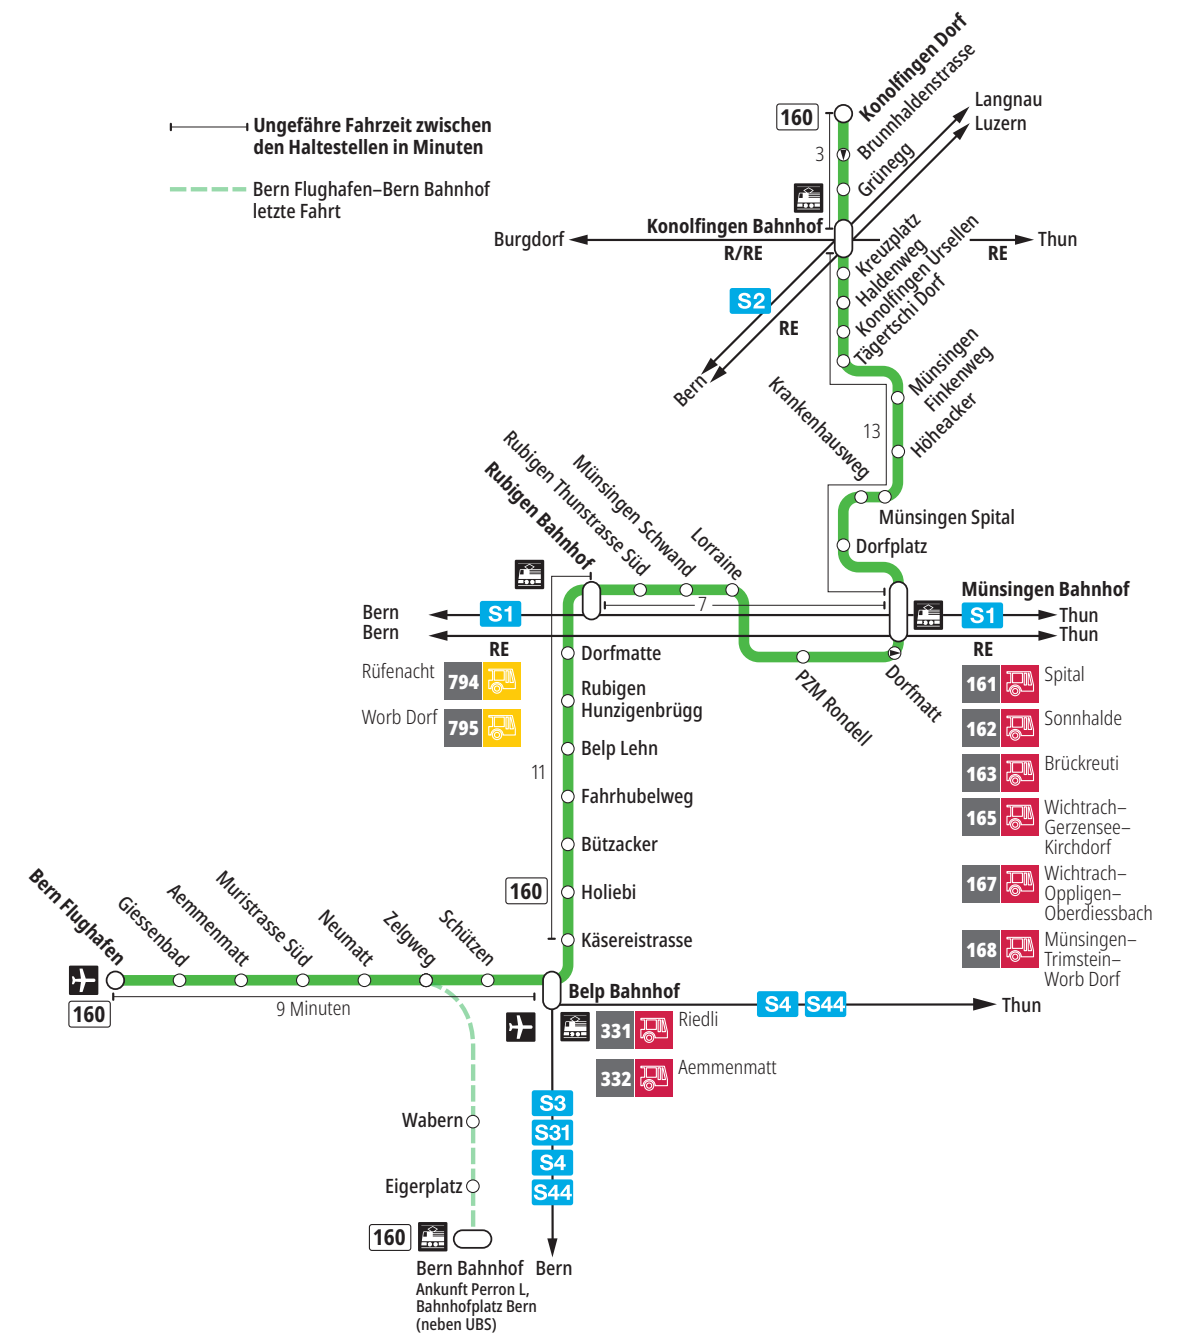

Linie 160

Bern Flughafen – Belp – Rubigen – Münsingen – Konolfingen Dorf
Konolfingen Dorf – Münsingen – Rubigen – Belp – Bern Flughafen

BERNMOBIL
ZUSAMMEN UNTERWEGS

Abfahrten ab Tägertschi Dorf ►►► Bern Flughafen

Gültig vom 15.12.2024 bis 13.12.2025

	Montag–Freitag	Samstag	Sonntag*
5h			
6h	13 ^B _T 41 ^{×B} _T	13 ^B _T	
7h	13 ^B _T 41 ^{×B} _T	13 ^B _T	
8h	13 ^B _T 41 ^{×B} _T	13 ^B _T	
9h	13 ^B _T 41 ^{×B} _T	13 ^B _T	
10h	13 ^B _T 41 ^{×B} _T	13 ^B _T	
11h	13 ^B _T 41 ^{×B} _T	13 ^B _T	
12h	13 ^B _T 41 ^{×B} _T	13 ^B _T	
13h	13 ^B _T 41 ^{×B} _T	13 ^B _T	
14h	13 ^B _T 41 ^{×B} _T	13 ^B _T	
15h	13 ^B _T 41 ^{×B} _T	13 ^B _T	
16h	13 ^B _T 41 ^{×B} _T	13 ^B _T	
17h	13 ^{×B} _T 41 ^{×B} _T	13 ^B _T	
18h	13 ^B _T 41 ^{×B} _T	13 ^B _T	
19h	13 ^B _T 41 ^{×B} _T	13 ^B _T	
20h	15 ^{×B} _T	15 ^{×B} _T	
21h	15 ^{×B} _T	15 ^{×B} _T	
22h	15 ^{×B} _T	15 ^{×B} _T	
23h			
0h			

Alles Niederflrbusse (ohne Gewähr) &

Für Anschlüsse und Einhaltung der Abfahrtszeiten besteht keine Gewähr.

*Als Sonntage gelten zusätzlich:

25.12., 26.12., 01.01., 02.01., 18.04., 21.04., 29.05., 09.06., 01.08.

Zeichenerklärung:

×=fährt bis Münsingen Bahnhof

B=Anschluss in Münsingen Bahnhof nach Bern

T=Anschluss in Münsingen Bahnhof nach Thun

Aktuelle Infos zur Haltestelle und Verkehrsmeldungen

QR-Code scannen und Ihre nächsten Abfahrten in Echtzeit sehen