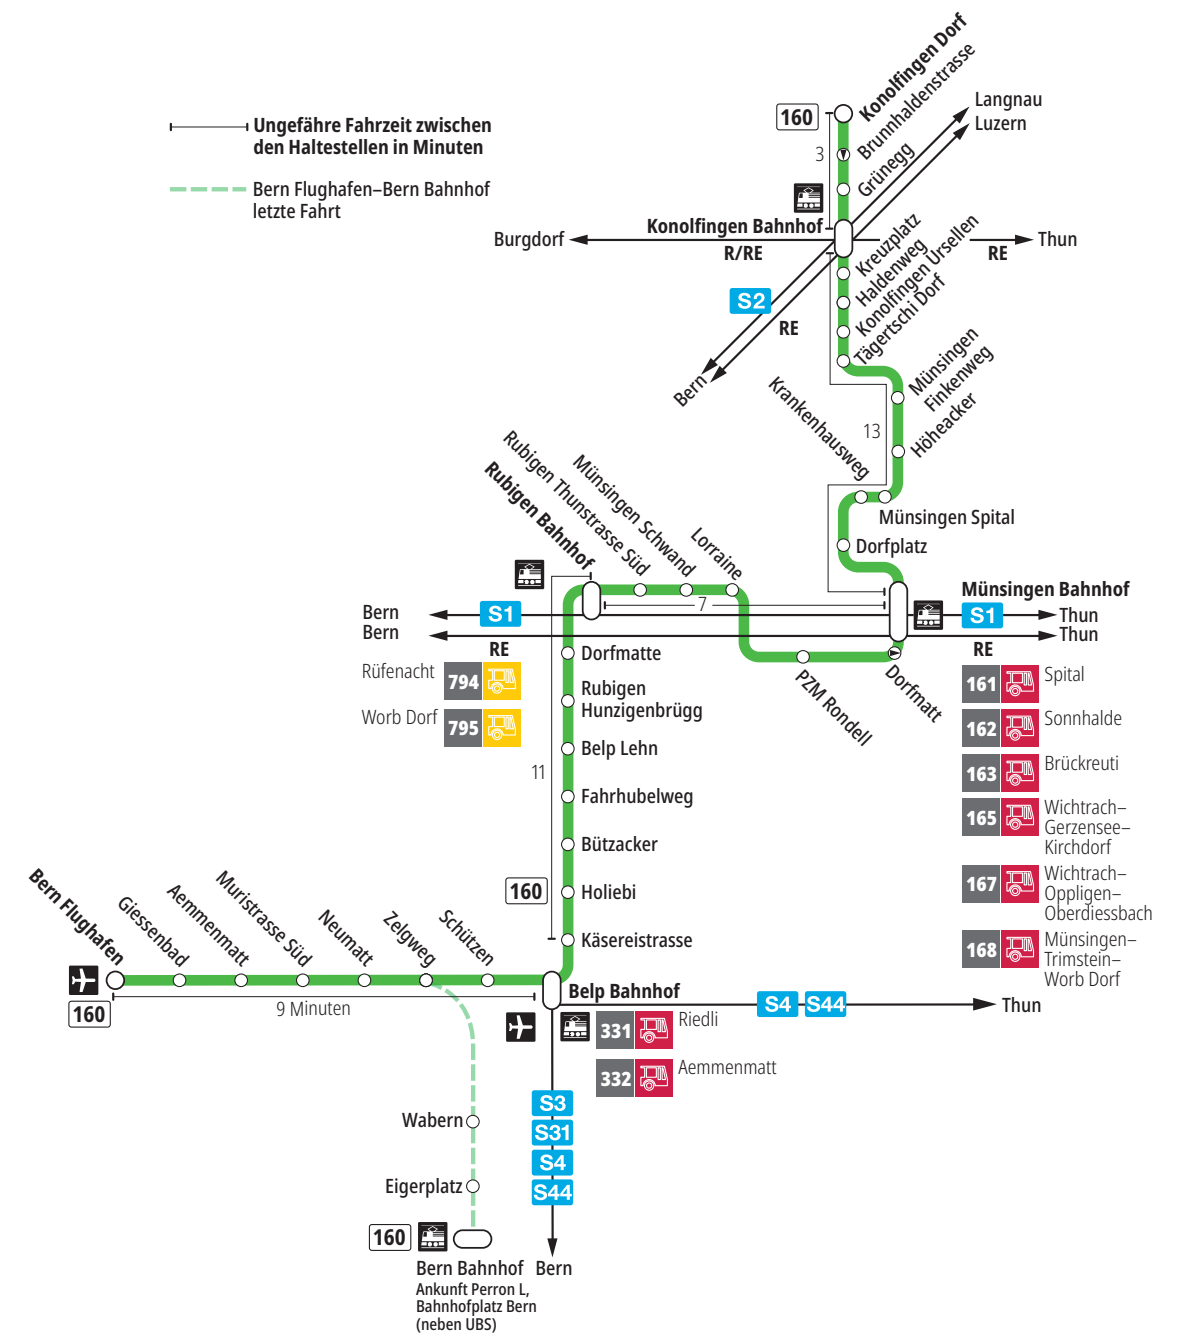

Linie 160

Bern Flughafen – Belp – Rubigen – Münsingen – Konolfingen Dorf
Konolfingen Dorf – Münsingen – Rubigen – Belp – Bern Flughafen

BERNMOBIL
ZUSAMMEN UNTERWEGS

Abfahrten ab Konolfingen Haldenweg ►►► Bern Flughafen

Gültig vom 15.12.2024 bis 13.12.2025

	Montag–Freitag	Samstag	Sonntag*
5h			
6h	10 ^B _T 38 ^x _T	10 ^B _T	
7h	10 ^B _T 38 ^x _T	10 ^B _T	10 ^B _T
8h	10 ^B _T 38 ^x _T	10 ^B _T	10 ^B _T
9h	10 ^B _T 38 ^x _T	10 ^B _T	10 ^B _T
10h	10 ^B _T 38 ^x _T	10 ^B _T	10 ^B _T
11h	10 ^B _T 38 ^x _T	10 ^B _T	10 ^B _T
12h	10 ^B _T 38 ^x _T	10 ^B _T	10 ^B _T
13h	10 ^B _T 38 ^x _T	10 ^B _T	10 ^B _T
14h	10 ^B _T 38 ^x _T	10 ^B _T	10 ^B _T
15h	10 ^B _T 38 ^x _T	10 ^B _T	10 ^B _T
16h	10 ^B _T 38 ^x _T	10 ^B _T	10 ^B _T
17h	10 ^x _T 38 ^x _T	10 ^B _T	10 ^B _T
18h	10 ^B _T 38 ^x _T	10 ^B _T	10 ^B _T
19h	10 ^B _T 38 ^x _T	10 ^B _T	10 ^B _T
20h	12 ^x _T	12 ^x _T	12 ^x _T
21h	12 ^x _T	12 ^x _T	12 ^x _T
22h	12 ^x _T	12 ^x _T	12 ^x _T
23h			
0h			

Alles Niederflerbusse (ohne Gewähr) &

Für Anschlüsse und Einhaltung der Abfahrtszeiten besteht keine Gewähr.

*Als Sonntage gelten zusätzlich:

25.12., 26.12., 01.01., 02.01., 18.04., 21.04., 29.05., 09.06., 01.08.

Zeichenerklärung:

x=fährt bis Münsingen Bahnhof

B=Anschluss in Münsingen Bahnhof nach Bern

T=Anschluss in Münsingen Bahnhof nach Thun

Aktuelle Infos zur Haltestelle und Verkehrsmeldungen

QR-Code scannen und Ihre nächsten Abfahrten in Echtzeit sehen