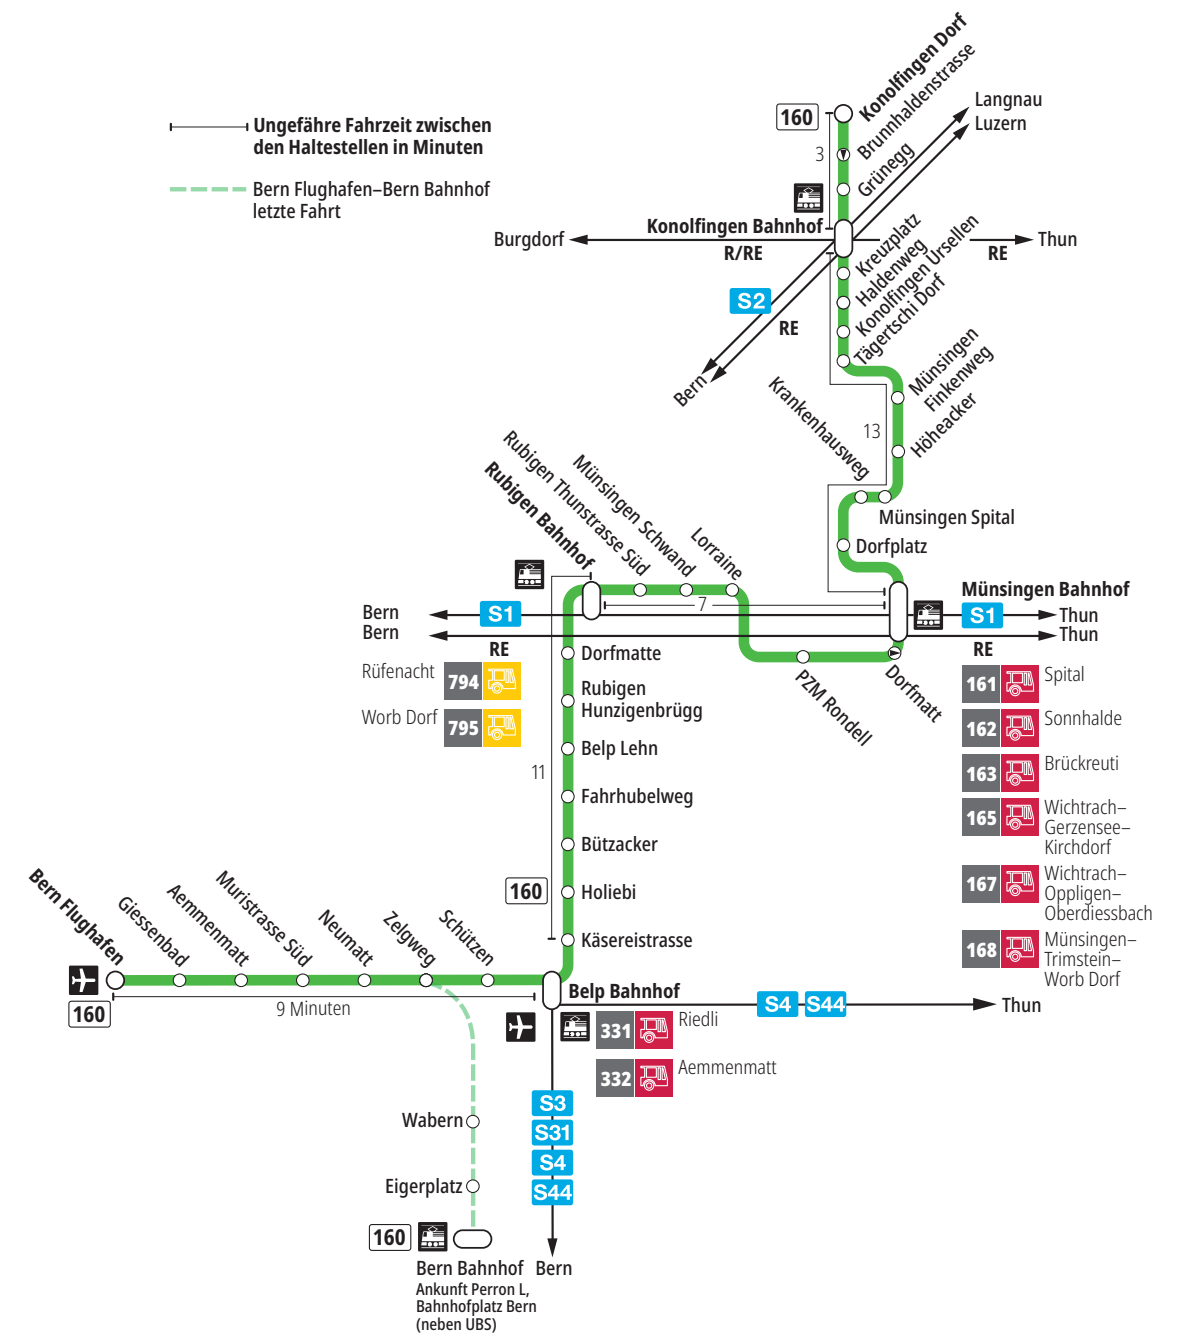

Linie 160

Bern Flughafen – Belp – Rubigen – Münsingen – Konolfingen Dorf
Konolfingen Dorf – Münsingen – Rubigen – Belp – Bern Flughafen

BERNMOBIL
ZUSAMMEN UNTERWEGS

Abfahrten ab Konolfingen Ursellen ►►► Bern Flughafen

Gültig vom 15.12.2024 bis 13.12.2025

	Montag–Freitag	Samstag	Sonntag*
5h			
6h	11 ^B _T 39 ^x _T ^B	11 ^B _T	
7h	11 ^B _T 39 ^x _T ^B	11 ^B _T	
8h	11 ^B _T 39 ^x _T ^B	11 ^B _T	
9h	11 ^B _T 39 ^x _T ^B	11 ^B _T	
10h	11 ^B _T 39 ^x _T ^B	11 ^B _T	
11h	11 ^B _T 39 ^x _T ^B	11 ^B _T	
12h	11 ^B _T 39 ^x _T ^B	11 ^B _T	
13h	11 ^B _T 39 ^x _T ^B	11 ^B _T	
14h	11 ^B _T 39 ^x _T ^B	11 ^B _T	
15h	11 ^B _T 39 ^x _T ^B	11 ^B _T	
16h	11 ^B _T 39 ^x _T ^B	11 ^B _T	
17h	11 ^x _T ^B 39 ^x _T ^B	11 ^B _T	
18h	11 ^B _T 39 ^x _T ^B	11 ^B _T	
19h	11 ^B _T 39 ^x _T ^B	11 ^B _T	
20h	13 ^x _T ^B	13 ^x _T ^B	
21h	13 ^x _T ^B	13 ^x _T ^B	
22h	13 ^x _T ^B	13 ^x _T ^B	
23h			
0h			

Alles Niederflerbusse (ohne Gewähr) &

Für Anschlüsse und Einhaltung der Abfahrtszeiten besteht keine Gewähr.

*Als Sonntage gelten zusätzlich:

25.12., 26.12., 01.01., 02.01., 18.04., 21.04., 29.05., 09.06., 01.08.

Zeichenerklärung:

x=fährt bis Münsingen Bahnhof

B=Anschluss in Münsingen Bahnhof nach Bern

T=Anschluss in Münsingen Bahnhof nach Thun

Aktuelle Infos zur Haltestelle und Verkehrsmeldungen

QR-Code scannen und Ihre nächsten Abfahrten in Echtzeit sehen