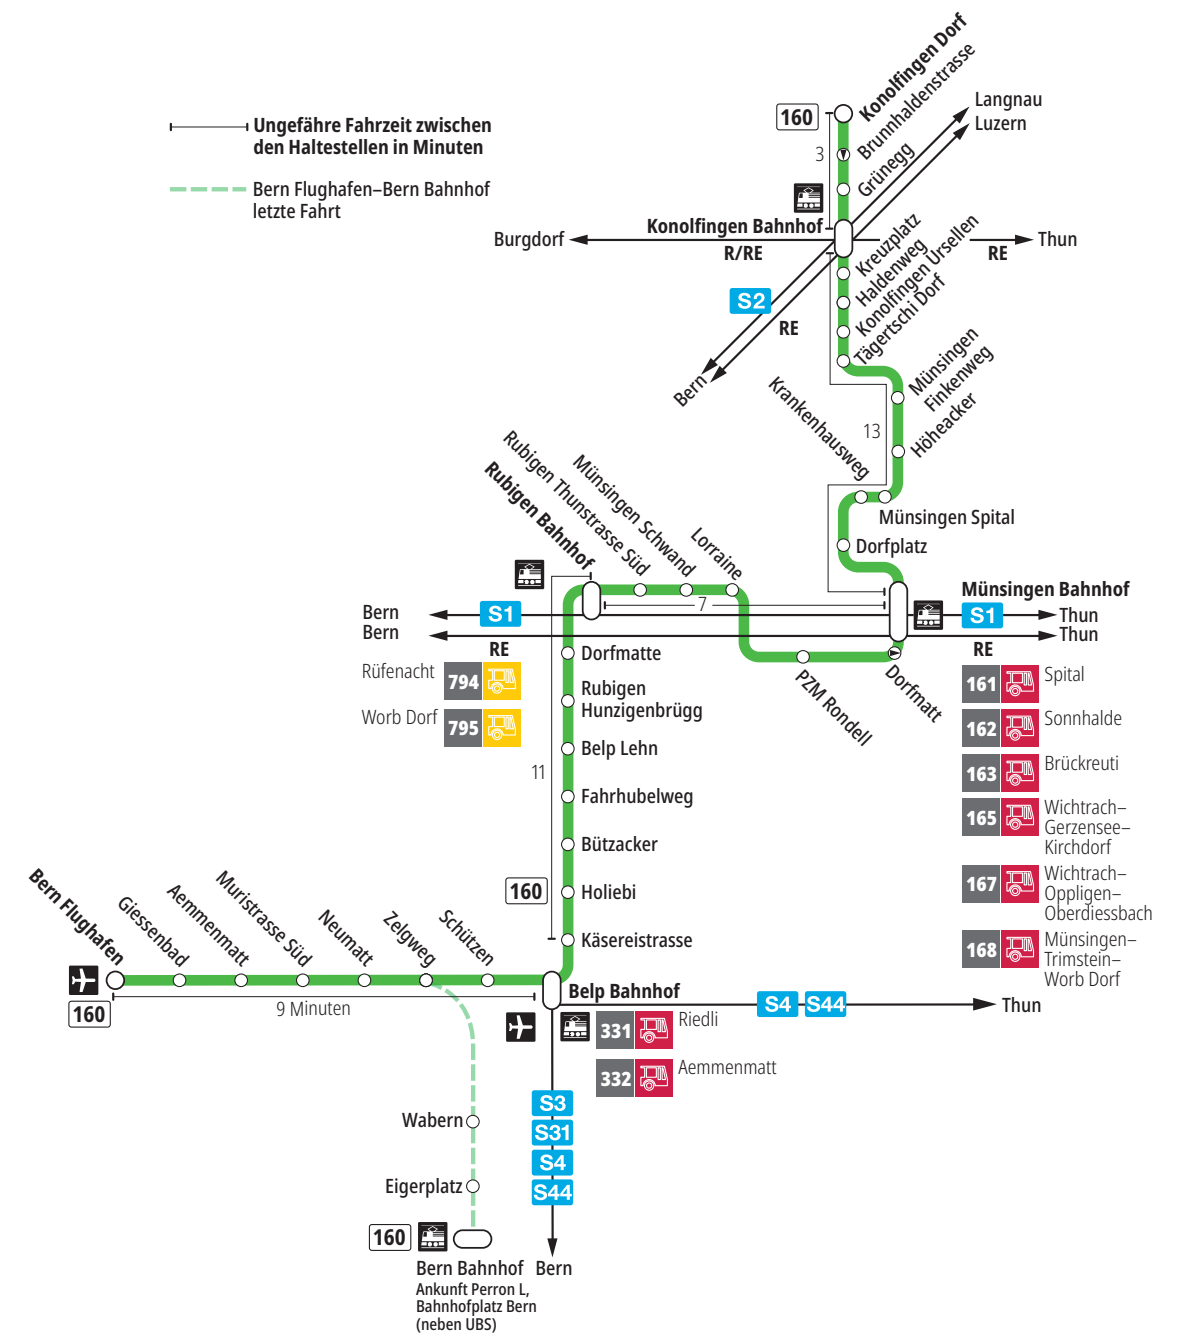

# Linie 160

Bern Flughafen – Belp – Rubigen – Münsingen – Konolfingen Dorf  
Konolfingen Dorf – Münsingen – Rubigen – Belp – Bern Flughafen

**BERNMOBIL**  
ZUSAMMEN UNTERWEGS

**Zeichenerklärung:**

×=fährt bis Münsingen Bahnhof

B=Anschluss in Münsingen Bahnhof nach Bern

T=Anschluss in Münsingen Bahnhof nach Thun

**Aktuelle Infos zur Haltestelle und Verkehrsmeldungen**

QR-Code scannen und Ihre nächsten Abfahrten in Echtzeit sehen