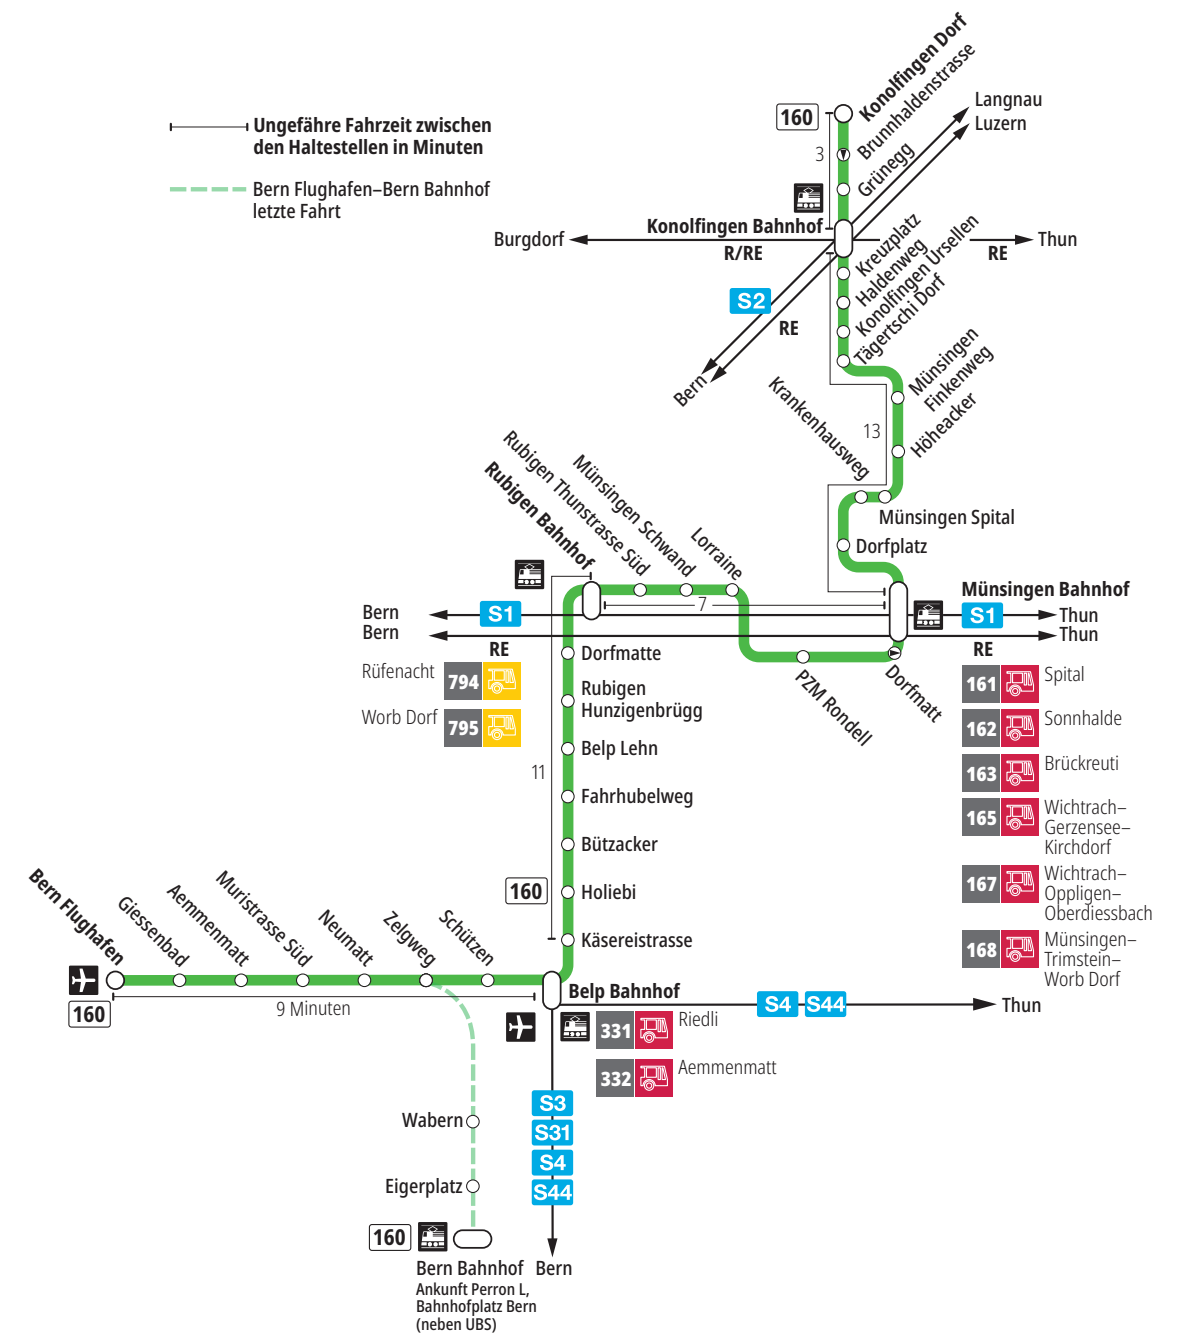

Linie 160

Bern Flughafen – Belp – Rubigen – Münsingen – Konolfingen Dorf
Konolfingen Dorf – Münsingen – Rubigen – Belp – Bern Flughafen

BERNMOBIL
ZUSAMMEN UNTERWEGS

Abfahrten ab Münsingen Krankenhausweg >>> Bern Flughafen

Gültig vom 15.12.2024 bis 13.12.2025

	Montag–Freitag	Samstag	Sonntag*
5h			
6h	18 ^B _T 46 ^{×B} _T	18 ^B _T	
7h	18 ^B _T 46 ^{×B} _T	18 ^B _T	
8h	18 ^B _T 46 ^{×B} _T	18 ^B _T	
9h	18 ^B _T 46 ^{×B} _T	18 ^B _T	
10h	18 ^B _T 46 ^{×B} _T	18 ^B _T	
11h	18 ^B _T 46 ^{×B} _T	18 ^B _T	
12h	18 ^B _T 46 ^{×B} _T	18 ^B _T	
13h	18 ^B _T 46 ^{×B} _T	18 ^B _T	
14h	18 ^B _T 46 ^{×B} _T	18 ^B _T	
15h	18 ^B _T 46 ^{×B} _T	18 ^B _T	
16h	18 ^B _T 46 ^{×B} _T	18 ^B _T	
17h	18 ^{×B} _T 46 ^{×B} _T	18 ^B _T	
18h	18 ^B _T 46 ^{×B} _T	18 ^B _T	
19h	18 ^B _T 46 ^{×B} _T	18 ^B _T	
20h	20 ^{×B} _T	20 ^{×B} _T	
21h	20 ^{×B} _T	20 ^{×B} _T	
22h	20 ^{×B} _T	20 ^{×B} _T	
23h			
0h			

Alles Niederflerbusse (ohne Gewähr) &

Für Anschlüsse und Einhaltung der Abfahrtszeiten besteht keine Gewähr.

*Als Sonntage gelten zusätzlich:

25.12., 26.12., 01.01., 02.01., 18.04., 21.04., 29.05., 09.06., 01.08.

Zeichenerklärung:

×=fährt bis Münsingen Bahnhof

B=Anschluss in Münsingen Bahnhof nach Bern

T=Anschluss in Münsingen Bahnhof nach Thun

Aktuelle Infos zur Haltestelle und Verkehrsmeldungen

QR-Code scannen und Ihre nächsten Abfahrten in Echtzeit sehen