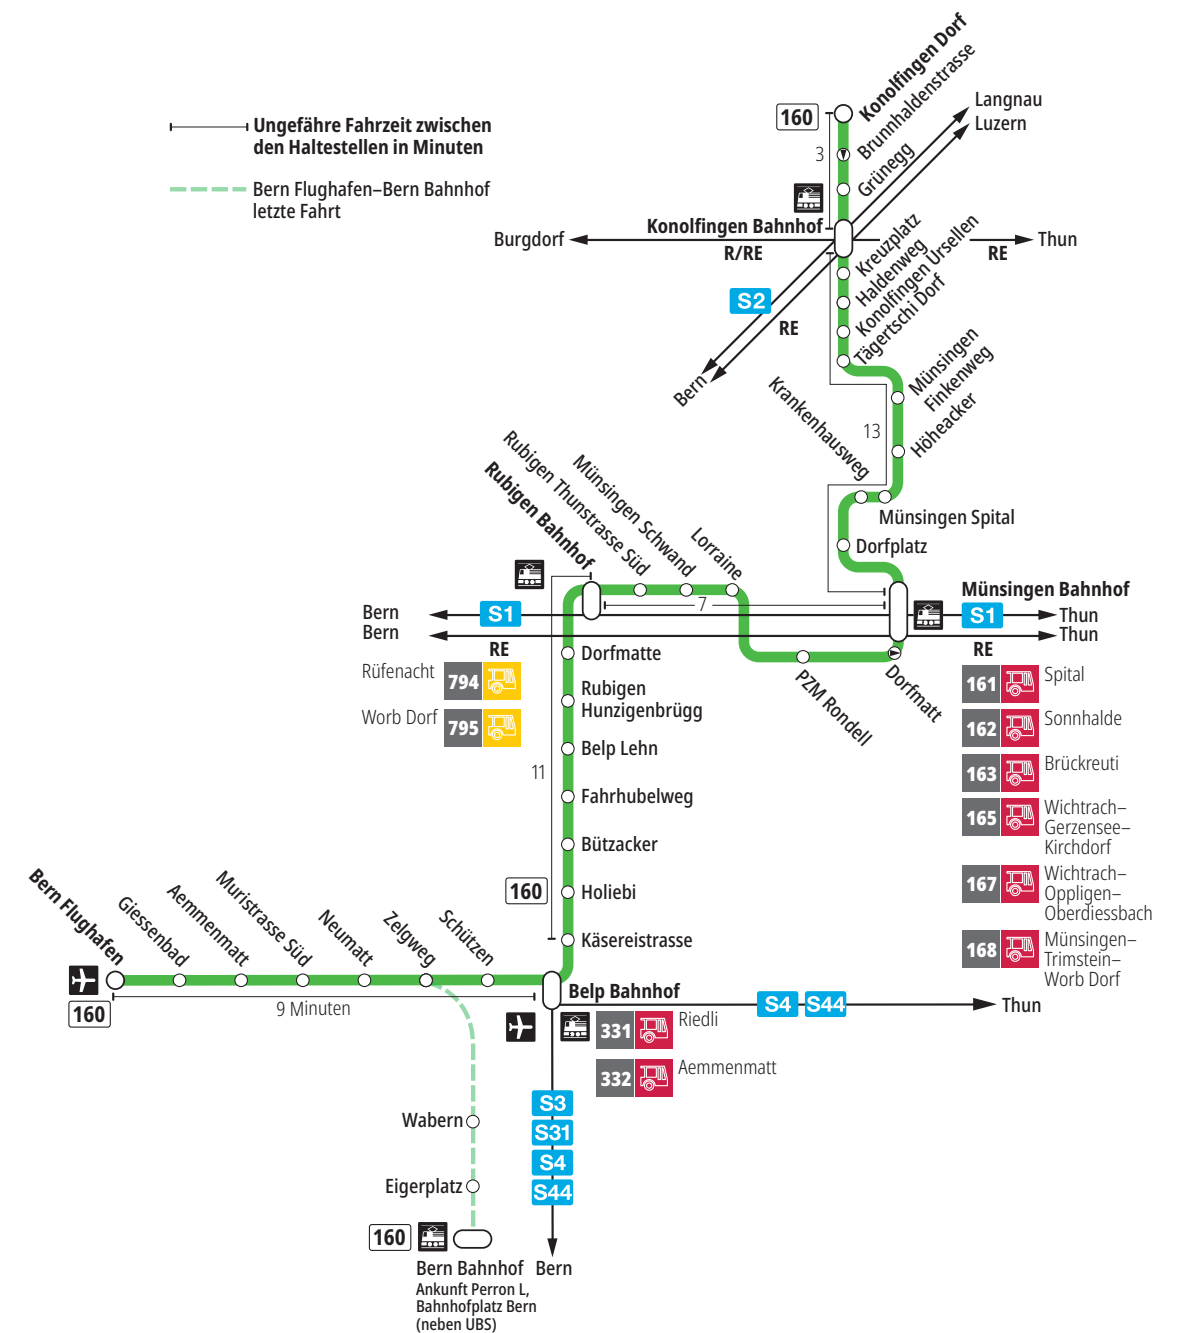

# Linie 160

Bern Flughafen – Belp – Rubigen – Münsingen – Konolfingen Dorf  
Konolfingen Dorf – Münsingen – Rubigen – Belp – Bern Flughafen

**BERNMOBIL**  
ZUSAMMEN UNTERWEGS

## Abfahrten ab Münsingen Schwand ►►► Bern Flughafen

Gültig vom 15.12.2024 bis 13.12.2025

	Montag–Freitag	Samstag	Sonntag*
5h			
6h	28	28	
7h	28	28	28
8h	28	28	28
9h	28	28	28
10h	28	28	28
11h	28	28	28
12h	28	28	28
13h	28	28	28
14h	28	28	28
15h	28	28	28
16h	28	28	28
17h		28	28
18h	28	28	28
19h	28	28	28
20h			
21h			
22h			
23h			
0h			

Alles Niederflerbusse (ohne Gewähr) &

Für Anschlüsse und Einhaltung der Abfahrtszeiten besteht keine Gewähr.

\*Als Sonntage gelten zusätzlich:

25.12., 26.12., 01.01., 02.01., 18.04., 21.04., 29.05., 09.06., 01.08.