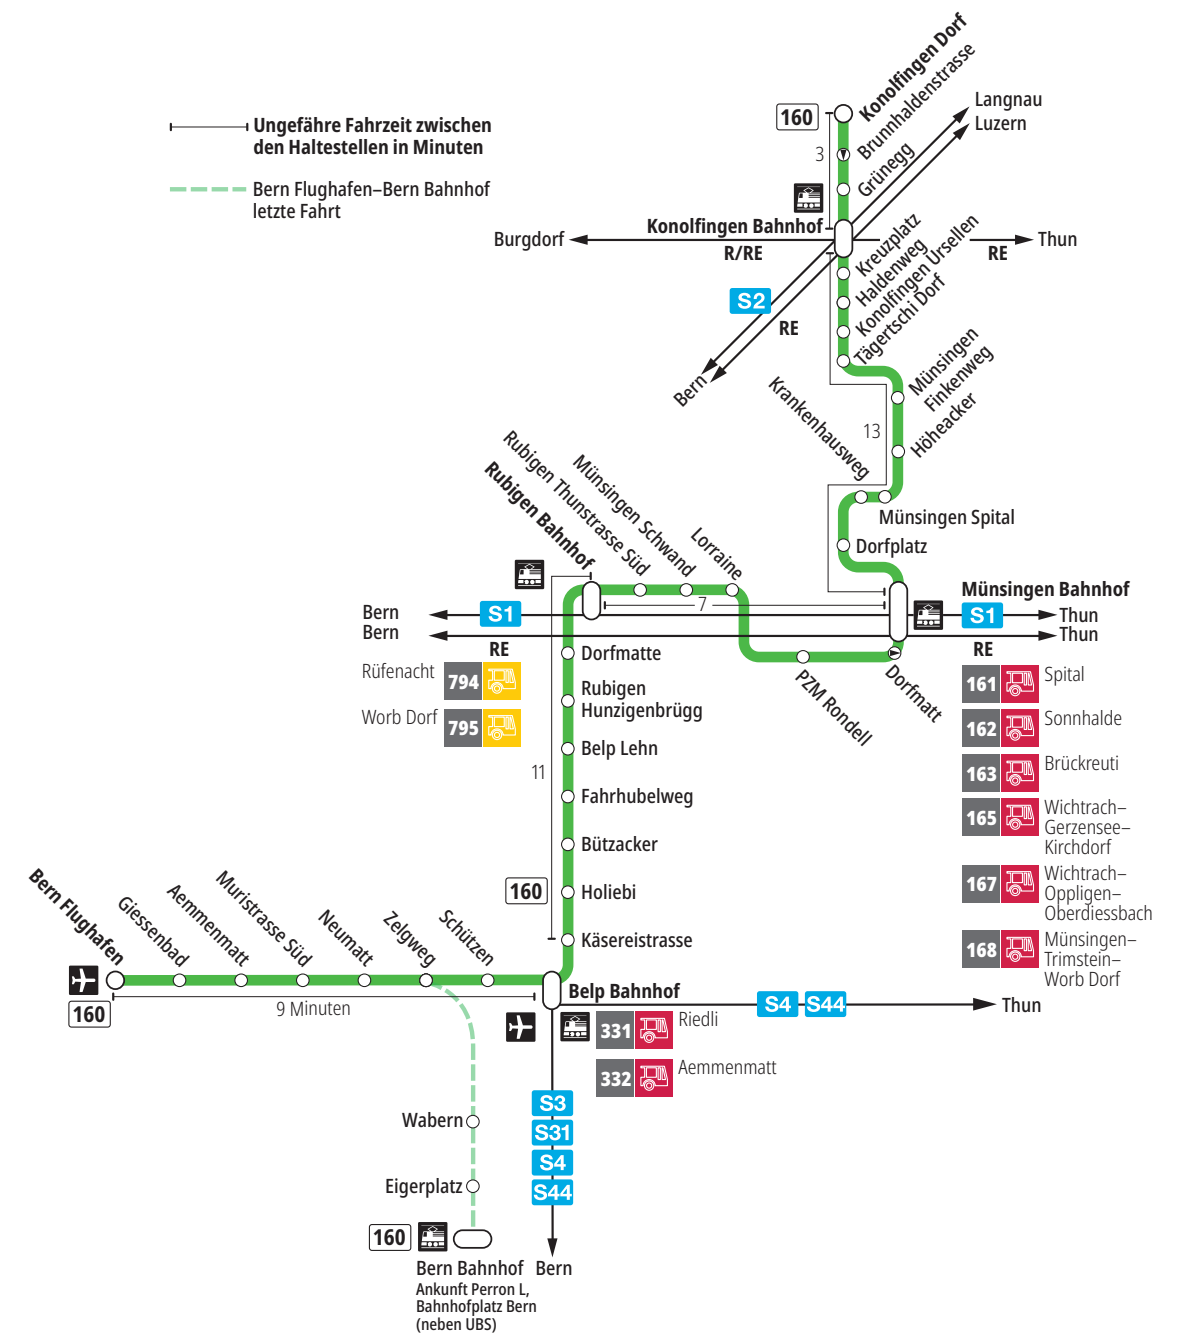

Linie 160

Bern Flughafen – Belp – Rubigen – Münsingen – Konolfingen Dorf
Konolfingen Dorf – Münsingen – Rubigen – Belp – Bern Flughafen

BERNMOBIL
ZUSAMMEN UNTERWEGS

Abfahrten ab Belp Lehn ►►► Bern Flughafen

Gültig vom 15.12.2024 bis 13.12.2025

| | Montag–Freitag | Samstag | Sonntag* |
|-----|---|-----------------|-----------------|
| 5h | | | |
| 6h | 08 ^B _T 38 ^B _T | 38 ^T | |
| 7h | 08 ^B _T 38 ^B _T | 38 ^T | 38 ^T |
| 8h | 08 ^B _T 38 ^B _T | 38 ^T | 38 ^T |
| 9h | 38 ^B _T | 38 ^T | 38 ^T |
| 10h | 38 ^B _T | 38 ^T | 38 ^T |
| 11h | 38 ^B _T | 38 ^T | 38 ^T |
| 12h | 38 ^B _T | 38 ^T | 38 ^T |
| 13h | 38 ^B _T | 38 ^T | 38 ^T |
| 14h | 38 ^B _T | 38 ^T | 38 ^T |
| 15h | 38 ^B _T | 38 ^T | 38 ^T |
| 16h | 08 ^B _T 38 ^B _T | 38 ^T | 38 ^T |
| 17h | 08 ^B _T 38 ^B _T | 38 ^T | 38 ^T |
| 18h | 08 ^B _T 38 ^B _T | 38 ^T | 38 ^T |
| 19h | 08 ^B _T 38 ^B _T | 38 ^T | 38 ^T |
| 20h | | | |
| 21h | | | |
| 22h | | | |
| 23h | | | |
| 0h | | | |

Alles Niederflrbusse (ohne Gewähr) &

Für Anschlüsse und Einhaltung der Abfahrtszeiten besteht keine Gewähr.

*Als Sonntage gelten zusätzlich:

25.12., 26.12., 01.01., 02.01., 18.04., 21.04., 29.05., 09.06., 01.08.

Zeichenerklärung:

B=Anschluss in Belp Bahnhof nach Bern

T=Anschluss in Belp Bahnhof nach Thun

Aktuelle Infos zur Haltestelle und Verkehrsmeldungen

QR-Code scannen und Ihre nächsten Abfahrten in Echtzeit sehen