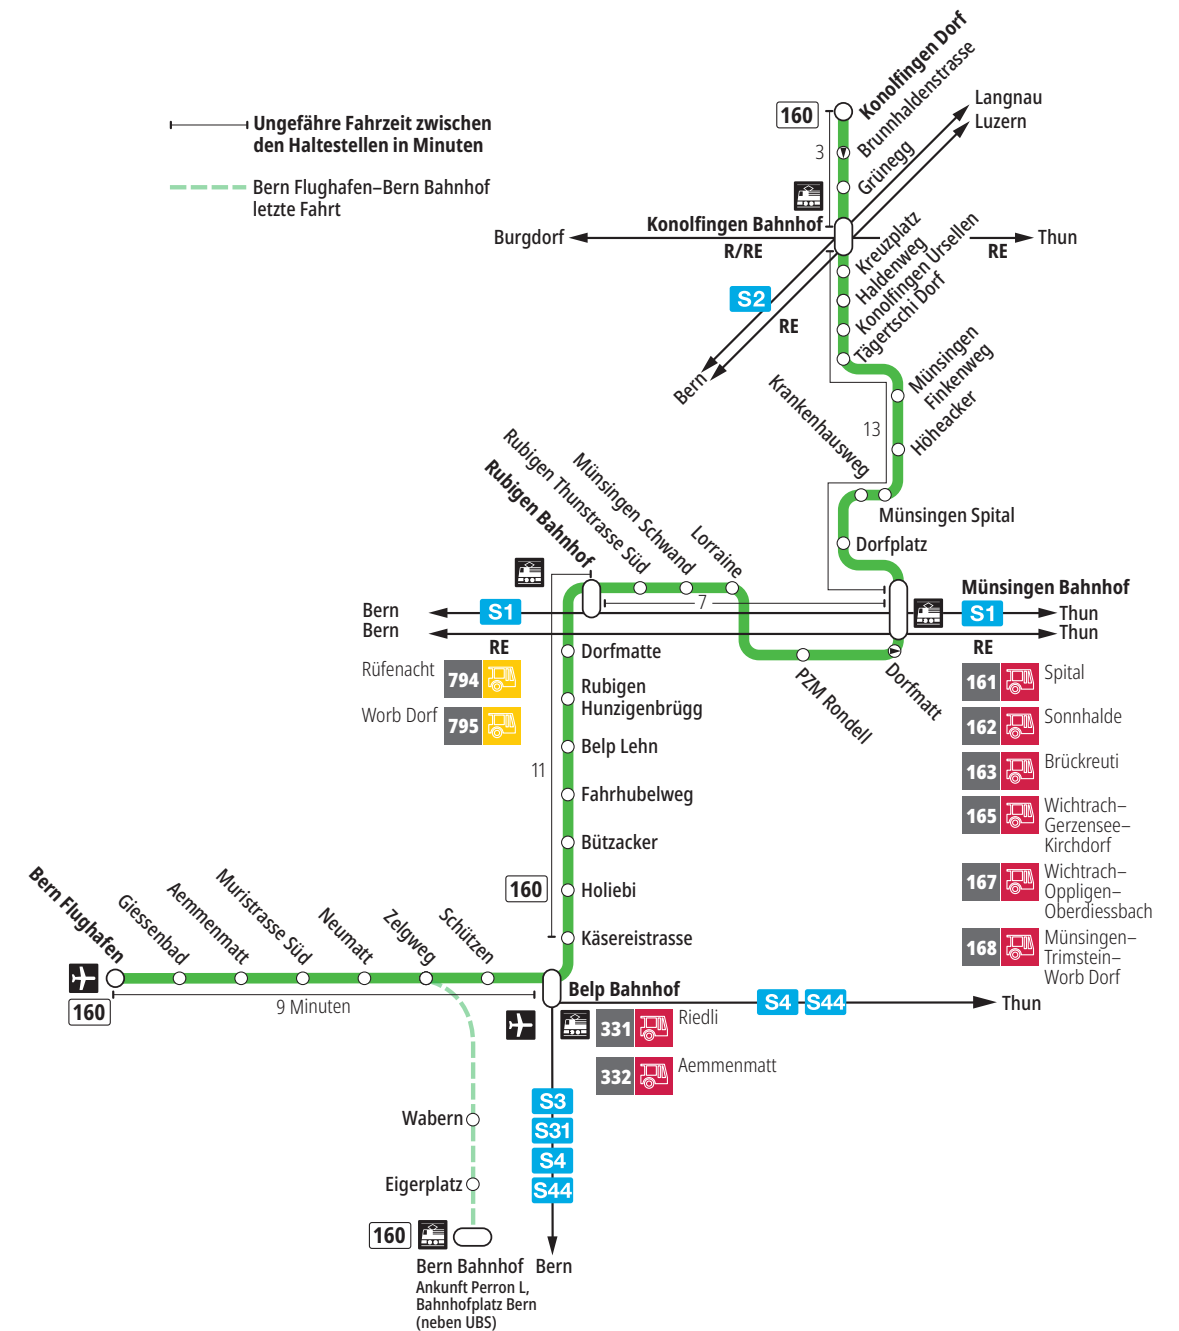

Linie 160

Bern Flughafen – Belp – Rubigen – Münsingen – Konolfingen Dorf
Konolfingen Dorf – Münsingen – Rubigen – Belp – Bern Flughafen

BERNMOBIL
ZUSAMMEN UNTERWEGS

Abfahrten ab Belp Zelgweg ►►► Bern Flughafen

Gültig vom 15.12.2024 bis 13.12.2025

	Montag–Freitag	Samstag	Sonntag*
5h			
6h	03 18 33 48	03 33 48	03 33
7h	03 18 33 48	03 33 48	03 33 48
8h	03 18 33 48	03 33 48	03 33 48
9h	03 33 48	03 33 48	03 33 48
10h	03 33 48	03 33 48	03 33 48
11h	03 33 48	03 33 48	03 33 48
12h	03 33 48	03 33 48	03 33 48
13h	03 33 48	03 33 48	03 33 48
14h	03 33 48	03 33 48	03 33 48
15h	03 18 33 48	03 33 48	03 33 48
16h	03 18 33 48	03 33 48	03 33 48
17h	03 18 33 48	03 33 48	03 33 48
18h	03 18 33 48	03 33 48	03 33 48
19h	03 18 33 48	03 33 48	03 33 48
20h	03 33	03 33	03 33
21h	03 33	03 33	03 33
22h	03 33	03 33	03 33
23h			
0h			

Alles Niederflerbusse (ohne Gewähr) &

Für Anschlüsse und Einhaltung der Abfahrtszeiten besteht keine Gewähr.

*Als Sonntage gelten zusätzlich:

25.12., 26.12., 01.01., 02.01., 18.04., 21.04., 29.05., 09.06., 01.08.