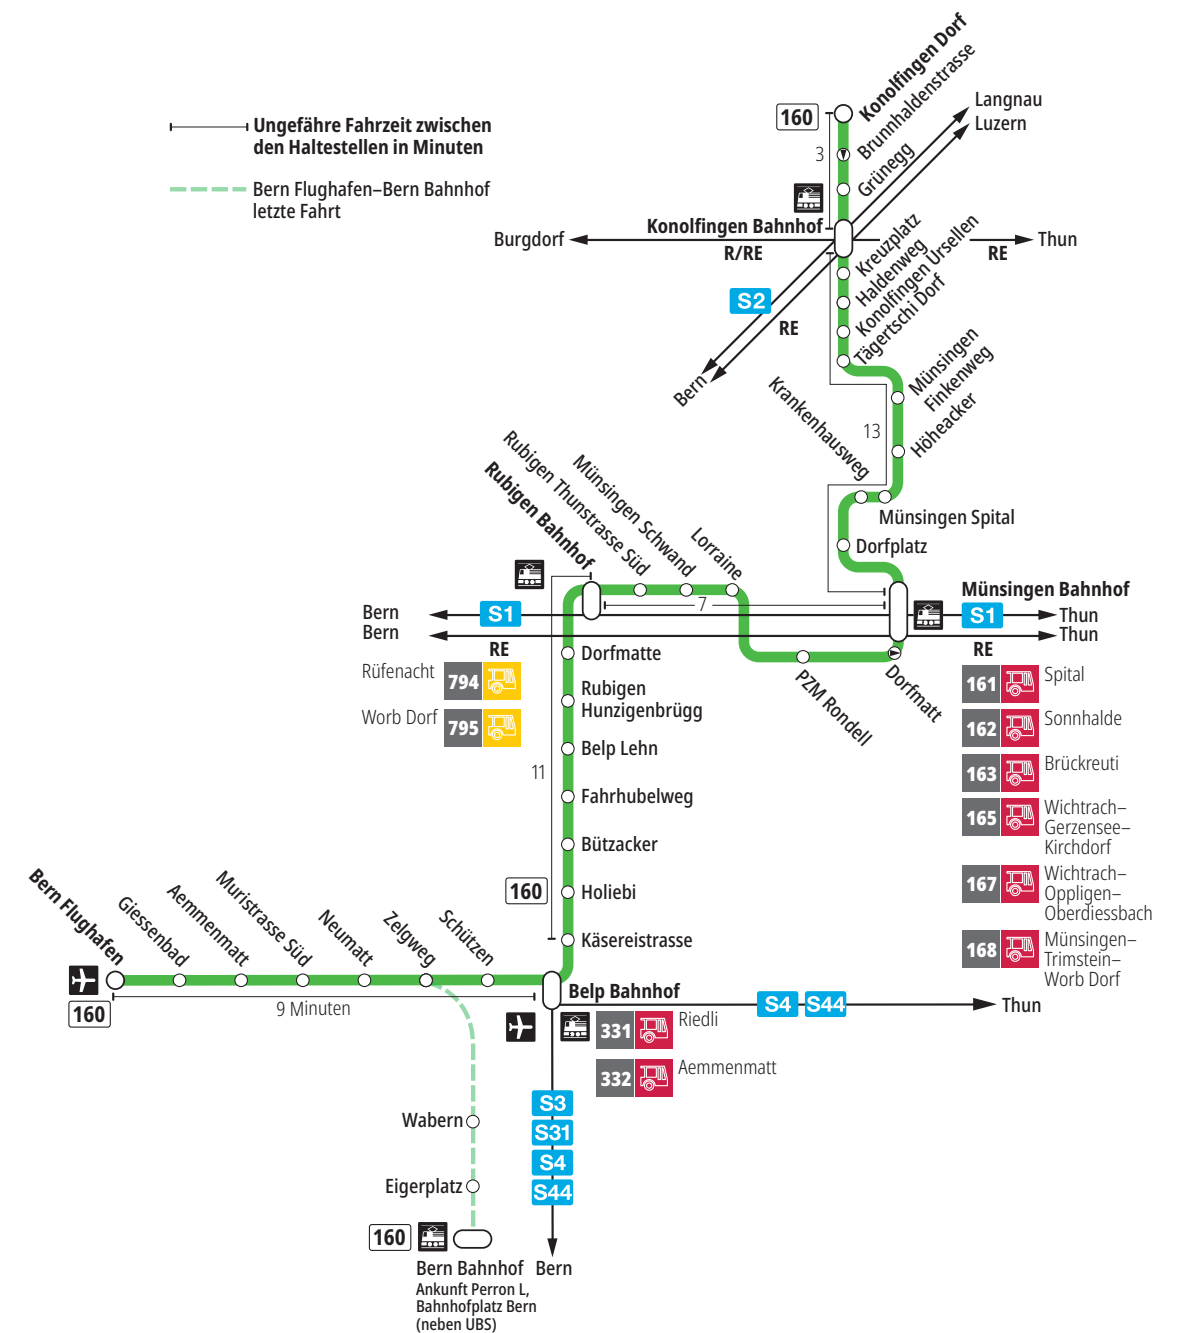

Linie 160

Bern Flughafen – Belp – Rubigen – Münsingen – Konolfingen Dorf
Konolfingen Dorf – Münsingen – Rubigen – Belp – Bern Flughafen

BERNMOBIL
ZUSAMMEN UNTERWEGS

Abfahrten ab Belp Neumatt ►►► Bern Flughafen

Gültig vom 15.12.2024 bis 13.12.2025

	Montag–Freitag	Samstag	Sonntag*
5h			
6h	04 19 34 49	04 34 49	04 34
7h	04 19 34 49	04 34 49	04 34 49
8h	04 19 34 49	04 34 49	04 34 49
9h	04 34 49	04 34 49	04 34 49
10h	04 34 49	04 34 49	04 34 49
11h	04 34 49	04 34 49	04 34 49
12h	04 34 49	04 34 49	04 34 49
13h	04 34 49	04 34 49	04 34 49
14h	04 34 49	04 34 49	04 34 49
15h	04 19 34 49	04 34 49	04 34 49
16h	04 19 34 49	04 34 49	04 34 49
17h	04 19 34 49	04 34 49	04 34 49
18h	04 19 34 49	04 34 49	04 34 49
19h	04 19 34 49	04 34 49	04 34 49
20h	04 34	04 34	04 34
21h	04 34	04 34	04 34
22h	04 34	04 34	04 34
23h			
0h			

Alles Niederflerbusse (ohne Gewähr) &

Für Anschlüsse und Einhaltung der Abfahrtszeiten besteht keine Gewähr.

*Als Sonntage gelten zusätzlich:

25.12., 26.12., 01.01., 02.01., 18.04., 21.04., 29.05., 09.06., 01.08.