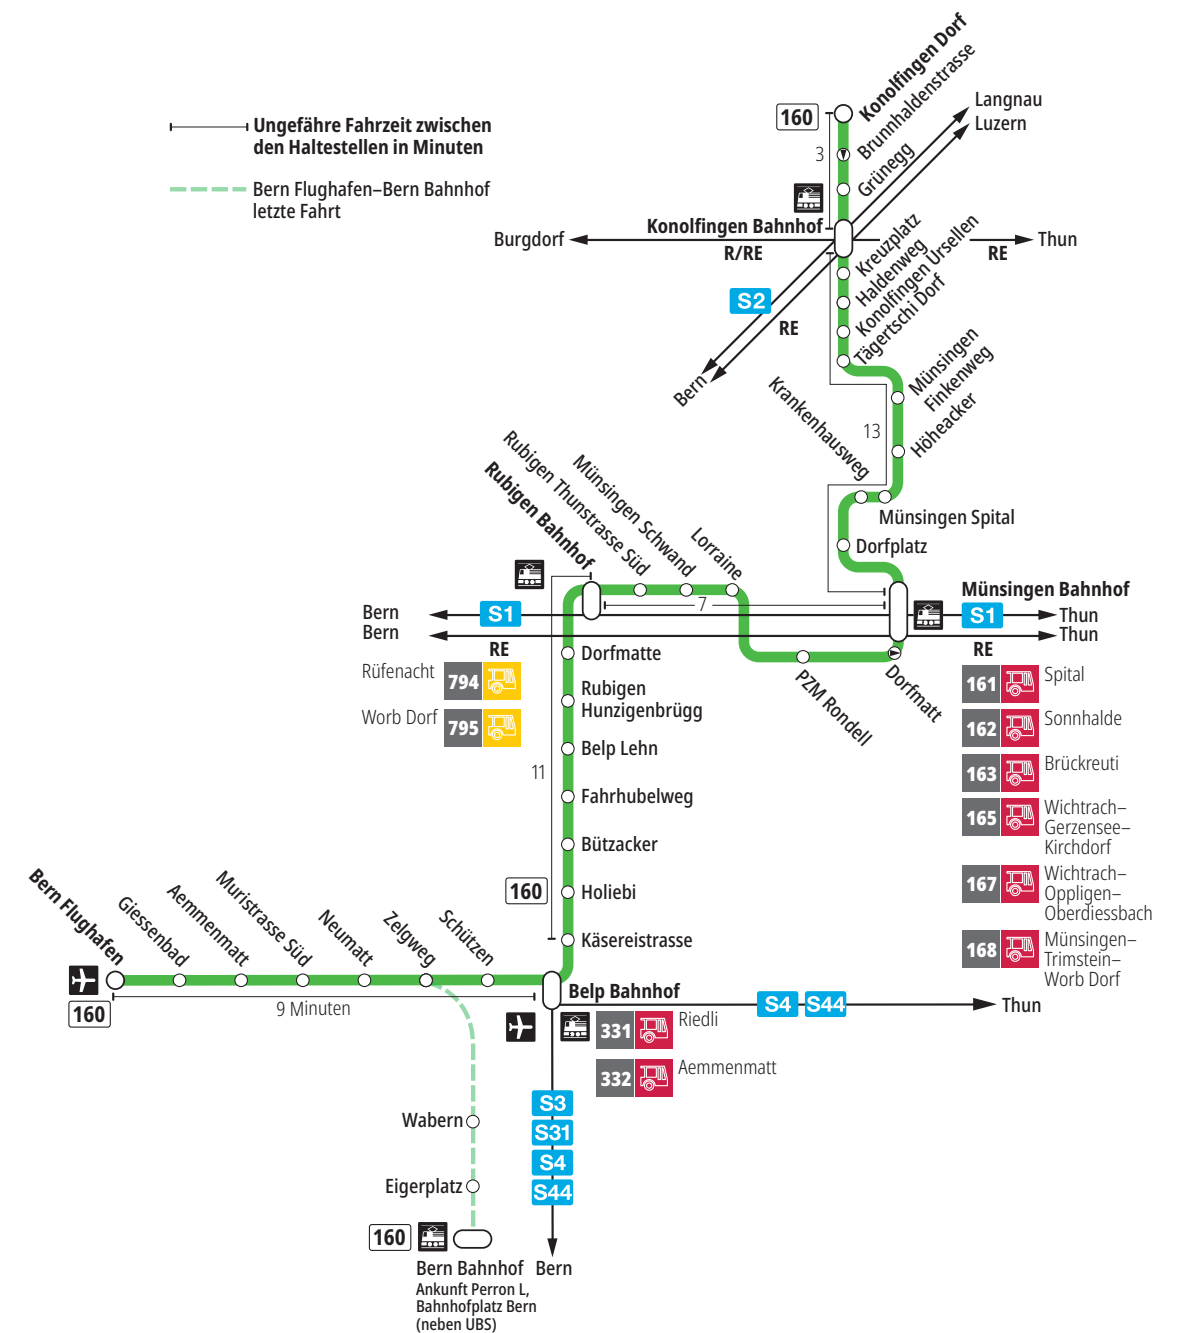

Linie 160

Bern Flughafen – Belp – Rubigen – Münsingen – Konolfingen Dorf
Konolfingen Dorf – Münsingen – Rubigen – Belp – Bern Flughafen

BERNMOBIL
ZUSAMMEN UNTERWEGS

Abfahrten ab Belp Giessenbad ►►► Bern Flughafen

Gültig vom 15.12.2024 bis 13.12.2025

	Montag–Freitag	Samstag	Sonntag*
5h			
6h	07 22 37 52	07 37 52	07 37
7h	07 22 37 52	07 37 52	07 37 52
8h	07 22 37 52	07 37 52	07 37 52
9h	07 37 52	07 37 52	07 37 52
10h	07 37 52	07 37 52	07 37 52
11h	07 37 52	07 37 52	07 37 52
12h	07 37 52	07 37 52	07 37 52
13h	07 37 52	07 37 52	07 37 52
14h	07 37 52	07 37 52	07 37 52
15h	07 22 37 52	07 37 52	07 37 52
16h	07 22 37 52	07 37 52	07 37 52
17h	07 22 37 52	07 37 52	07 37 52
18h	07 22 37 52	07 37 52	07 37 52
19h	07 22 37 52	07 37 52	07 37 52
20h	07 37	07 37	07 37
21h	07 37	07 37	07 37
22h	07 37	07 37	07 37
23h			
0h			

Alles Niederflrbusse (ohne Gewähr) &

Für Anschlüsse und Einhaltung der Abfahrtszeiten besteht keine Gewähr.

*Als Sonntage gelten zusätzlich:

25.12., 26.12., 01.01., 02.01., 18.04., 21.04., 29.05., 09.06., 01.08.