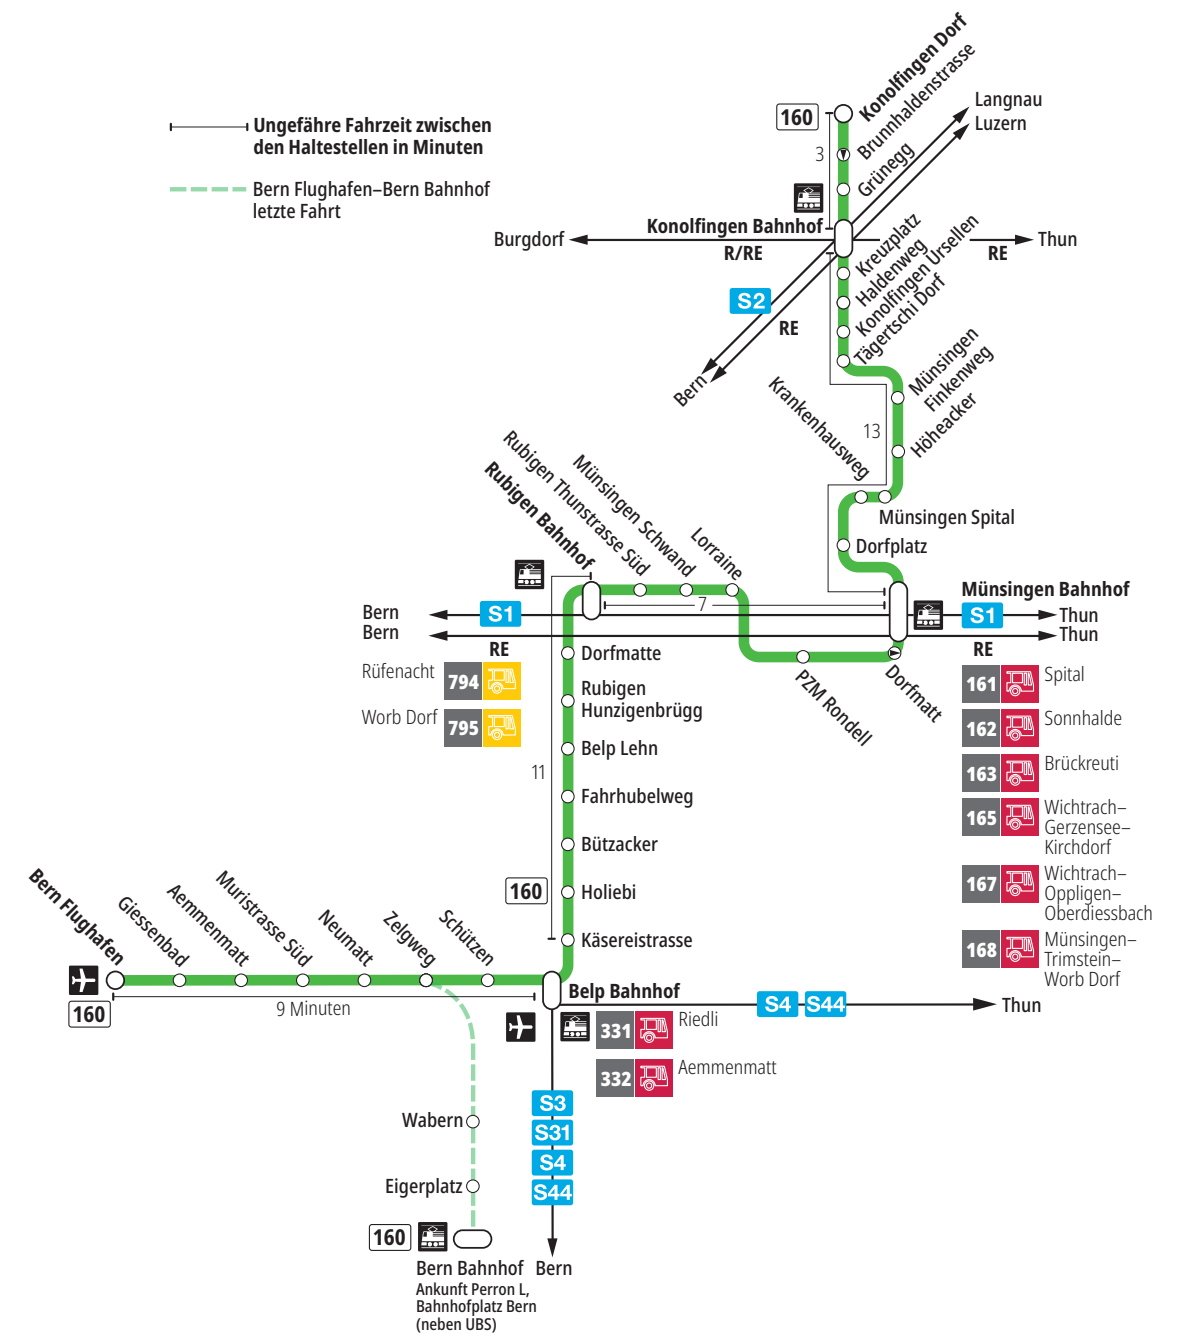

Linie 160

Bern Flughafen – Belp – Rubigen – Münsingen – Konolfingen Dorf
Konolfingen Dorf – Münsingen – Rubigen – Belp – Bern Flughafen

BERNMOBIL
ZUSAMMEN UNTERWEGS

Abfahrten ab Belp Bützacker >>> Bern Flughafen

Gültig vom 15.12.2024 bis 13.12.2025

	Montag–Freitag	Samstag	Sonntag*
5h			
6h	09 ^B _T 39 ^B _T	39 ^T	
7h	09 ^B _T 39 ^B _T	39 ^T	39 ^T
8h	09 ^B _T 39 ^B _T	39 ^T	39 ^T
9h	39 ^B _T	39 ^T	39 ^T
10h	39 ^B _T	39 ^T	39 ^T
11h	39 ^B _T	39 ^T	39 ^T
12h	39 ^B _T	39 ^T	39 ^T
13h	39 ^B _T	39 ^T	39 ^T
14h	39 ^B _T	39 ^T	39 ^T
15h	39 ^B _T	39 ^T	39 ^T
16h	09 ^B _T 39 ^B _T	39 ^T	39 ^T
17h	09 ^B _T 39 ^B _T	39 ^T	39 ^T
18h	09 ^B _T 39 ^B _T	39 ^T	39 ^T
19h	09 ^B _T 39 ^B _T	39 ^T	39 ^T
20h			
21h			
22h			
23h			
0h			

Alles Niederflerbusse (ohne Gewähr) &

Für Anschlüsse und Einhaltung der Abfahrtszeiten besteht keine Gewähr.

*Als Sonntage gelten zusätzlich:

25.12., 26.12., 01.01., 02.01., 18.04., 21.04., 29.05., 09.06., 01.08.

Zeichenerklärung:

B=Anschluss in Belp Bahnhof nach Bern

T=Anschluss in Belp Bahnhof nach Thun

Aktuelle Infos zur Haltestelle und Verkehrsmeldungen

QR-Code scannen und Ihre nächsten Abfahrten in Echtzeit sehen