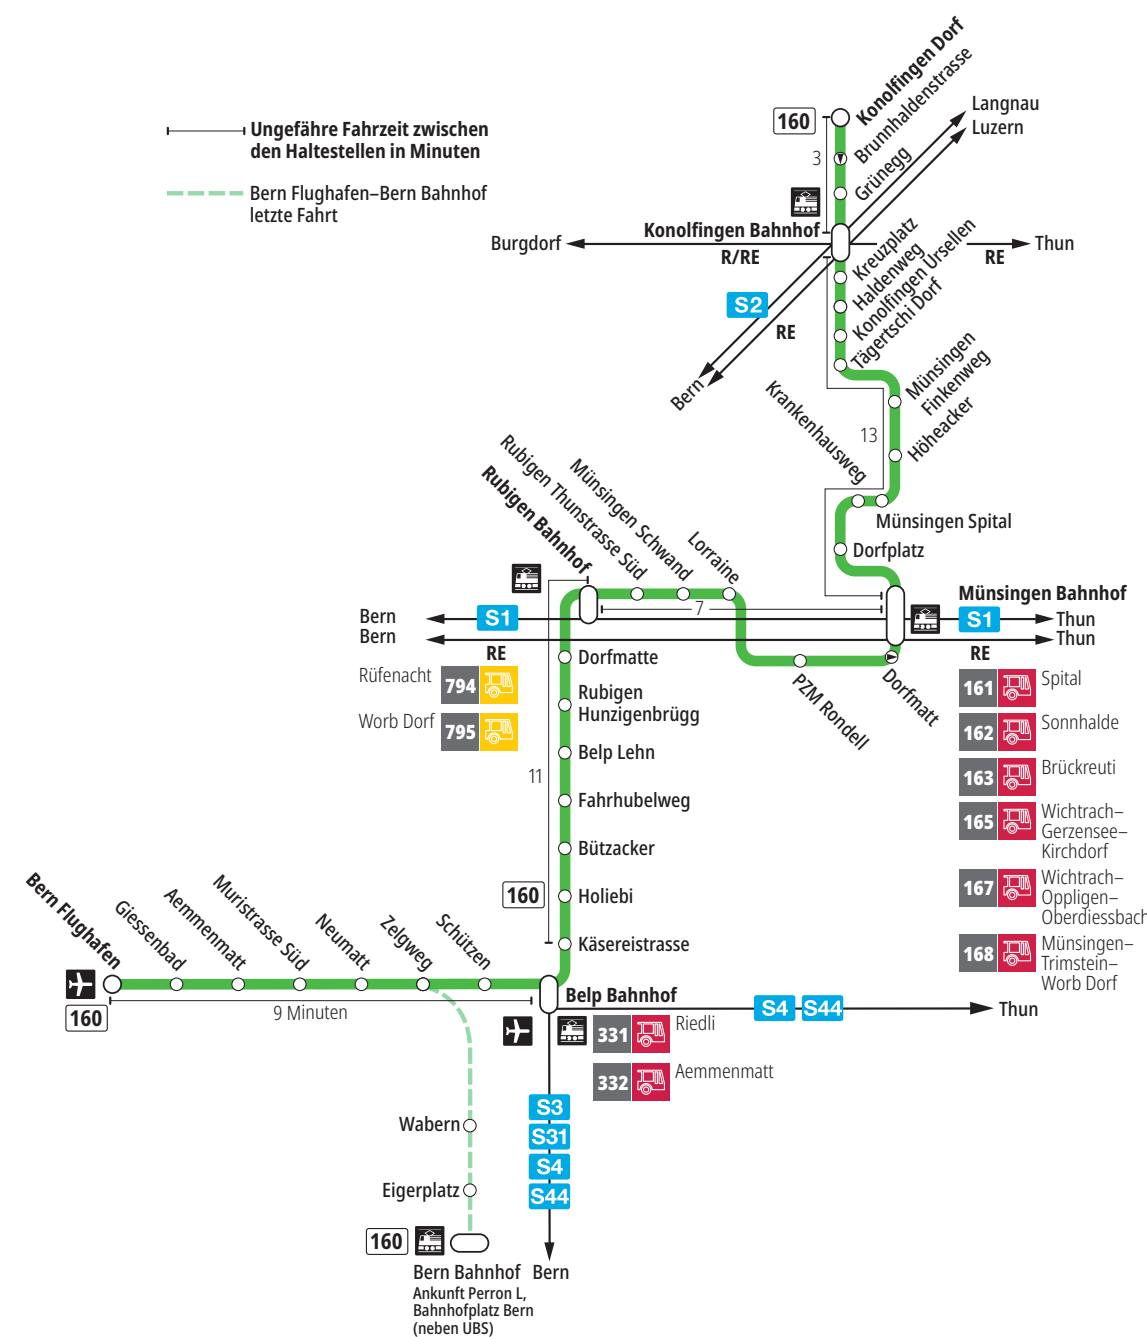

Linie 160

Bern Flughafen – Belp – Rubigen – Münsingen – Konolfingen Dorf
Konolfingen Dorf – Münsingen – Rubigen – Belp – Bern Flughafen

BERNMOBIL
ZUSAMMEN UNTERWEGS

Abfahrten ab Münsingen Spital ►►► Bern Flughafen

Gültig vom 15.12.2024 bis 13.12.2025

	Montag–Freitag	Samstag	Sonntag*
5h			
6h	17 ^B _T 45 ^{×B} _T	17 ^B _T	
7h	17 ^B _T 45 ^{×B} _T	17 ^B _T	17 ^B _T
8h	17 ^B _T 45 ^{×B} _T	17 ^B _T	17 ^B _T
9h	17 ^B _T 45 ^{×B} _T	17 ^B _T	17 ^B _T
10h	17 ^B _T 45 ^{×B} _T	17 ^B _T	17 ^B _T
11h	17 ^B _T 45 ^{×B} _T	17 ^B _T	17 ^B _T
12h	17 ^B _T 45 ^{×B} _T	17 ^B _T	17 ^B _T
13h	17 ^B _T 45 ^{×B} _T	17 ^B _T	17 ^B _T
14h	17 ^B _T 45 ^{×B} _T	17 ^B _T	17 ^B _T
15h	17 ^B _T 45 ^{×B} _T	17 ^B _T	17 ^B _T
16h	17 ^B _T 45 ^{×B} _T	17 ^B _T	17 ^B _T
17h	17 ^{×B} _T 45 ^{×B} _T	17 ^B _T	17 ^B _T
18h	17 ^B _T 45 ^{×B} _T	17 ^B _T	17 ^B _T
19h	17 ^B _T 45 ^{×B} _T	17 ^B _T	17 ^B _T
20h	19 ^{×B} _T	19 ^{×B} _T	19 ^{×B} _T
21h	19 ^{×B} _T	19 ^{×B} _T	19 ^{×B} _T
22h	19 ^{×B} _T	19 ^{×B} _T	19 ^{×B} _T
23h			
0h			

Alles Niederflerbusse (ohne Gewähr) &

Für Anschlüsse und Einhaltung der Abfahrtszeiten besteht keine Gewähr.

*Als Sonntage gelten zusätzlich:

25.12., 26.12., 01.01., 02.01., 18.04., 21.04., 29.05., 09.06., 01.08.

Zeichenerklärung:

×=fährt bis Münsingen Bahnhof

B=Anschluss in Münsingen Bahnhof nach Bern

T=Anschluss in Münsingen Bahnhof nach Thun

Aktuelle Infos zur Haltestelle und Verkehrsmeldungen

QR-Code scannen und Ihre nächsten Abfahrten in Echtzeit sehen