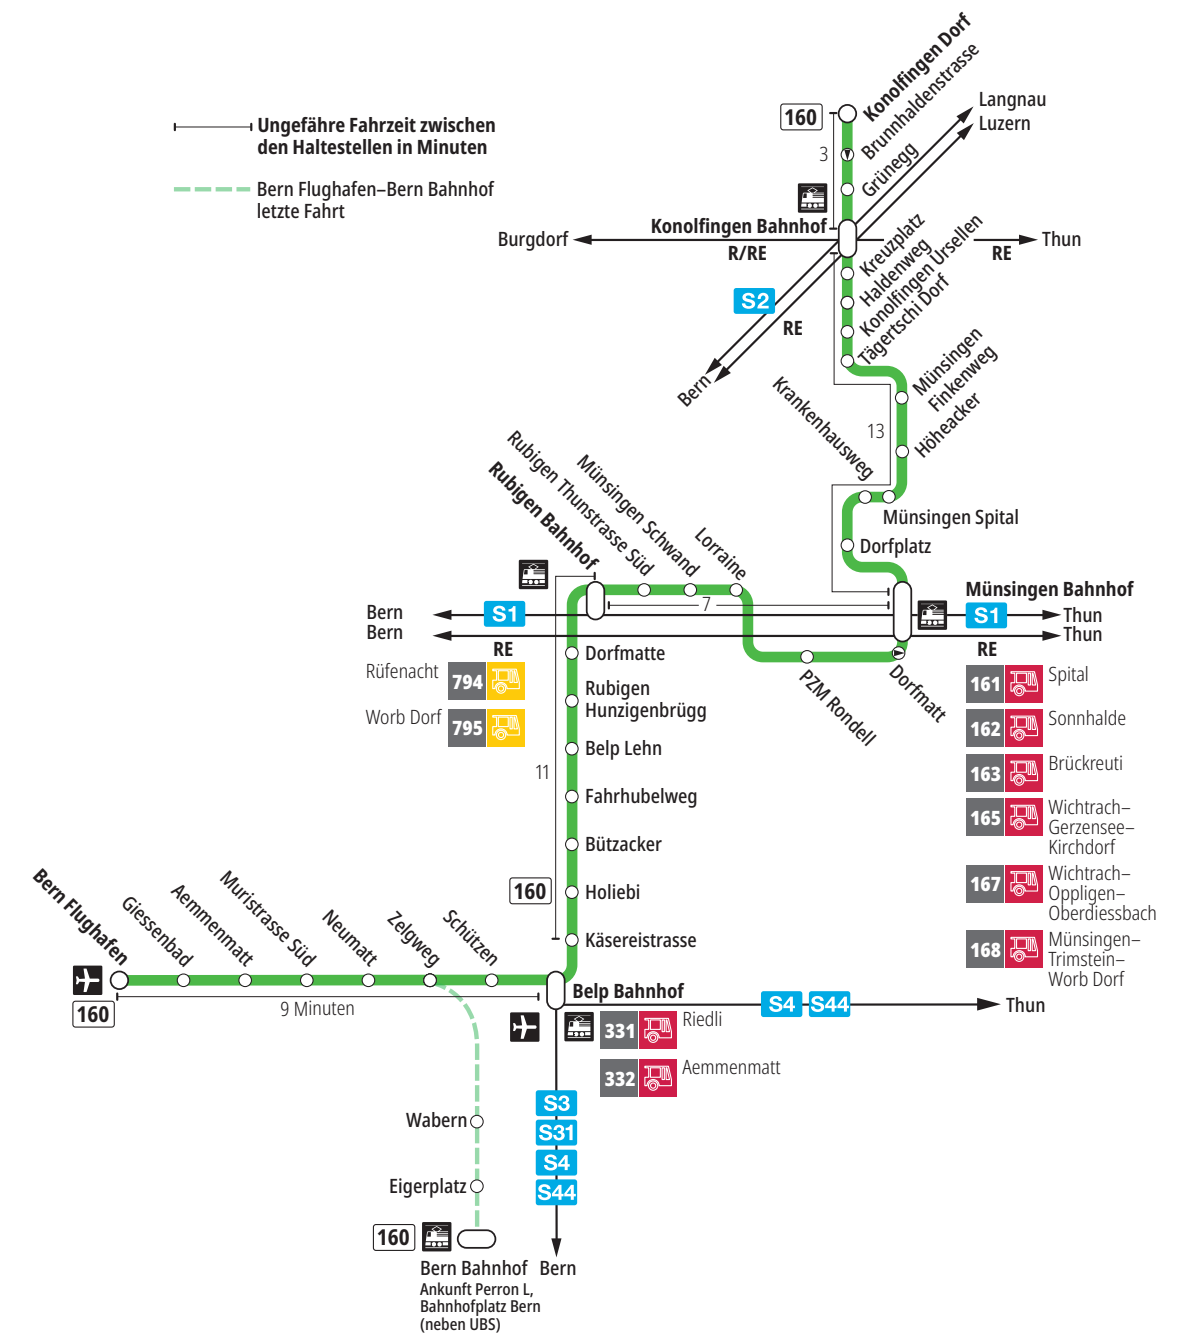

Linie 160

Bern Flughafen – Belp – Rubigen – Münsingen – Konolfingen Dorf
Konolfingen Dorf – Münsingen – Rubigen – Belp – Bern Flughafen

BERNMOBIL
ZUSAMMEN UNTERWEGS

Abfahrten ab Konolfingen Grünegg ►►► Bern Flughafen

Gültig vom 15.12.2024 bis 13.12.2025

	Montag–Freitag	Samstag	Sonntag*
5h			
6h	00 28 ^x	00	
7h	00 28 ^x	00	00
8h	00 28 ^x	00	00
9h	00 28 ^x	00	00
10h	00 28 ^x	00	00
11h	00 28 ^x	00	00
12h	00 28 ^x	00	00
13h	00 33 ^x	00	00
14h	00 33 ^x	00	00
15h	00 33 ^x	00	00
16h	00 33 ^x	00	00
17h	00 ^x 33 ^x	00	00
18h	00 33 ^x	00	00
19h	00 33 ^x	00	00
20h	00 ^x	00 ^x	00 ^x
21h	00 ^x	00 ^x	00 ^x
22h	00 ^x	00 ^x	00 ^x
23h			
0h			

Alles Niederflerbusse (ohne Gewähr) &

Für Anschlüsse und Einhaltung der Abfahrtszeiten besteht keine Gewähr.

*Als Sonntage gelten zusätzlich:

25.12., 26.12., 01.01., 02.01., 18.04., 21.04., 29.05., 09.06., 01.08.

Zeichenerklärung:

x=fährt bis Münsingen Bahnhof

Aktuelle Infos zur Haltestelle und Verkehrsmeldungen
QR-Code scannen und Ihre nächsten Abfahrten in Echtzeit sehen

» öV Plus App: Fahrplan und Tickets schweizweit