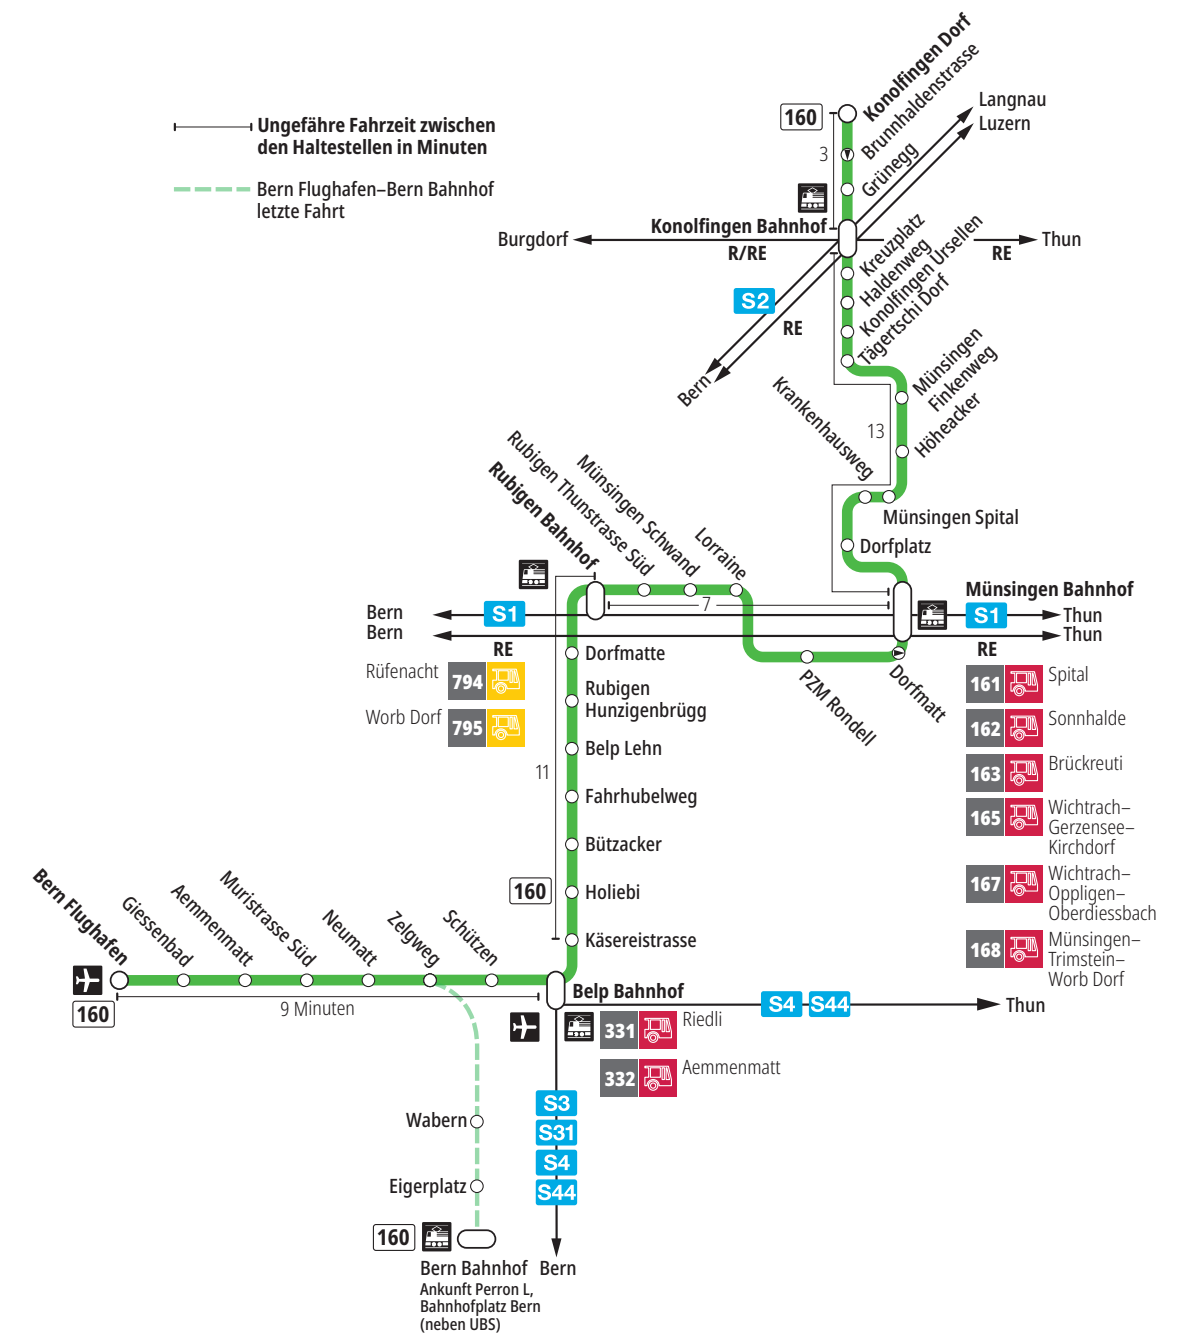

# Linie 160

Bern Flughafen – Belp – Rubigen – Münsingen – Konolfingen Dorf  
Konolfingen Dorf – Münsingen – Rubigen – Belp – Bern Flughafen

**BERNMOBIL**  
ZUSAMMEN UNTERWEGS

## Abfahrten ab Konolfingen Dorf ►►► Bern Flughafen

Gültig vom 15.12.2024 bis 13.12.2025

	Montag–Freitag	Samstag	Sonntag*
5h	59	59	
6h	26 <sup>x</sup> 59	59	59
7h	26 <sup>x</sup> 59	59	59
8h	26 <sup>x</sup> 59	59	59
9h	26 <sup>x</sup> 59	59	59
10h	26 <sup>x</sup> 59	59	59
11h	26 <sup>x</sup> 59	59	59
12h	26 <sup>x</sup> 59	59	59
13h	31 <sup>x</sup> 59	59	59
14h	31 <sup>x</sup> 59	59	59
15h	31 <sup>x</sup> 59	59	59
16h	31 <sup>x</sup> 59 <sup>x</sup>	59	59
17h	31 <sup>x</sup> 59	59	59
18h	31 <sup>x</sup> 59	59	59
19h	31 <sup>x</sup> 59 <sup>x</sup>	59 <sup>x</sup>	59 <sup>x</sup>
20h	59 <sup>x</sup>	59 <sup>x</sup>	59 <sup>x</sup>
21h	59 <sup>x</sup>	59 <sup>x</sup>	59 <sup>x</sup>
22h			
23h			
0h			

Alles Niederflerbusse (ohne Gewähr) &

Für Anschlüsse und Einhaltung der Abfahrtszeiten besteht keine Gewähr.

\*Als Sonntage gelten zusätzlich:

25.12., 26.12., 01.01., 02.01., 18.04., 21.04., 29.05., 09.06., 01.08.

Zeichenerklärung:

x=fährt bis Münsingen Bahnhof

**Aktuelle Infos zur Haltestelle und Verkehrsmeldungen**  
QR-Code scannen und Ihre nächsten Abfahrten in Echtzeit sehen

» öV Plus App: Fahrplan und Tickets schweizweit